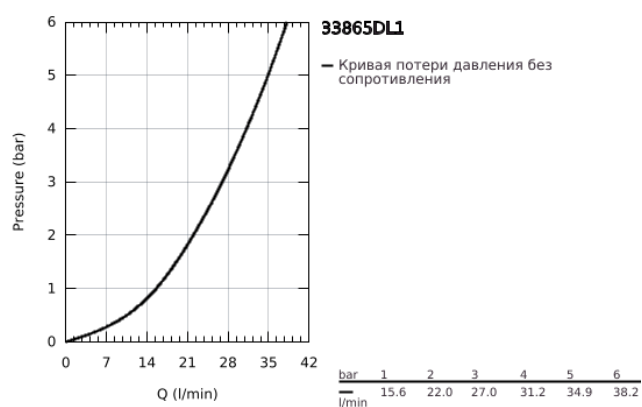

## 33 865 DL1 LINEARE СМЕСИТЕЛЬ ОДНОРЫЧАЖНЫЙ ДЛЯ ДУША, DN 15

### ОПИСАНИЕ ПРОДУКТА

- Colour: теплый закат, матовый
- настенный монтаж
- металлический рычаг
- GROHE SilkMove Плавность и точность управления - керамический картридж 35 мм
- с ограничителем температуры
- GROHE LongLife finish - стойкое долговечное покрытие
- отвод для душа 1/2"
- встроенный обратный клапан
- скрытые S-образные эксцентрики
- с защитой от обратного потока
- минимальное давление 1,0 бар