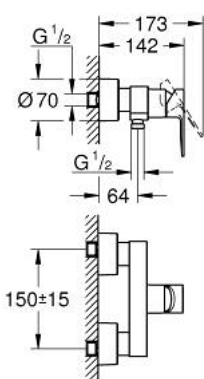

## 33 865 DL1 LINEARE СМЕСИТЕЛЬ ОДНОРЫЧАЖНЫЙ ДЛЯ ДУША, DN 15

### ОПИСАНИЕ ПРОДУКТА

- Colour: теплый закат, матовый
- настенный монтаж
- металлический рычаг
- GROHE SilkMove Плавность и точность управления - керамический картридж 35 мм
- с ограничителем температуры
- GROHE LongLife finish - стойкое долговечное покрытие
- отвод для душа 1/2"
- встроенный обратный клапан
- скрытые S-образные эксцентрики
- с защитой от обратного потока
- минимальное давление 1,0 бар

### ЗАПАСНЫЕ ЧАСТИ

- 1: lever (Spare part-nr. 46987DL0)
- 2: Картридж (Spare part-nr. 46374000)
- 3: Обратный клапан (Spare part-nr. 08565000)
- 4: union connection set (Spare part-nr. 45044DL0)
- 5: S-образный эксцентрик (Spare part-nr. 12693DL0)
- 6: Набор удлинителей, 30 мм (Spare part-nr. 46238000)\*
- 7: Ключ (Spare part-nr. 19332000)\*
- 8: Ключ (Spare part-nr. 19377000)\*