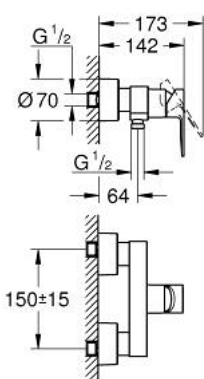

33 865 GN1 LINEARE СМЕСИТЕЛЬ ОДНОРЫЧАЖНЫЙ ДЛЯ ДУША, DN 15

ОПИСАНИЕ ПРОДУКТА

- Colour: холодный расцвет, матовый
- настенный монтаж
- металлический рычаг
- GROHE SilkMove Плавность и точность управления - керамический картридж 35 мм
- с ограничителем температуры
- GROHE LongLife finish - стойкое долговечное покрытие
- отвод для душа 1/2"
- встроенный обратный клапан
- скрытые S-образные эксцентрики
- с защитой от обратного потока
- минимальное давление 1,0 бар

33 865 GN1 LINEARE СМЕСИТЕЛЬ ОДНОРЫЧАЖНЫЙ ДЛЯ ДУША, DN 15

ЗАПАСНЫЕ ЧАСТИ

- 1: lever (Spare part-nr. 46987GN0)
- 2: Картридж (Spare part-nr. 46374000)
- 3: Обратный клапан (Spare part-nr. 08565000)
- 4: union connection set (Spare part-nr. 45044GN0)
- 5: S-образный эксцентрик (Spare part-nr. 12693GN0)
- 6: Набор удлинителей, 30 мм (Spare part-nr. 46238000)*
- 7: Ключ (Spare part-nr. 19332000)*
- 8: Ключ (Spare part-nr. 19377000)*