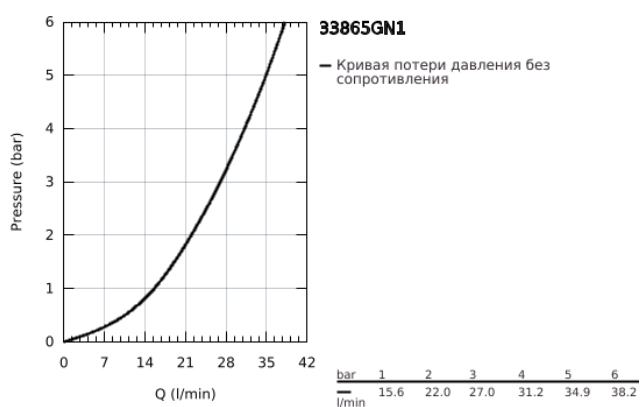

33 865 GN1 LINEARE СМЕСИТЕЛЬ ОДНОРЫЧАЖНЫЙ ДЛЯ ДУША, DN 15

ОПИСАНИЕ ПРОДУКТА

- Colour: холодный расцвет, матовый
- настенный монтаж
- металлический рычаг
- GROHE SilkMove Плавность и точность управления - керамический картридж 35 мм
- с ограничителем температуры
- GROHE LongLife finish - стойкое долговечное покрытие
- отвод для душа 1/2"
- встроенный обратный клапан
- скрытые S-образные эксцентрики
- с защитой от обратного потока
- минимальное давление 1,0 бар