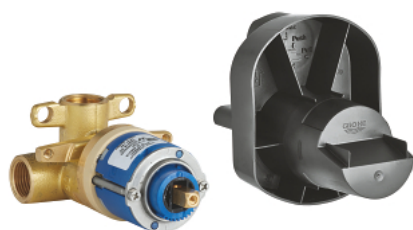

## 33 962 000 СМЕСИТЕЛЬ ОДНОРЫЧАЖНЫЙ ВСТРАИВАЕМЫЙ УНИВЕРСАЛЬНЫЙ МЕХАНИЗМ, DN 15

### ОПИСАНИЕ ПРОДУКТА

- для душа
- без комплекта верхней монтажной части
- установка на стену
- GROHE SilkMove керамический картридж Ø 46 мм
- настраиваемый ограничитель потока
- отвод сверху 1/2"
- правая резьба сбоку
- крепежные петли

Pure Freude  
an Wasser

**33 962 000 СМЕСИТЕЛЬ ОДНОРЫЧАЖНЫЙ  
ВСТРАИВАЕМЫЙ УНИВЕРСАЛЬНЫЙ МЕХАНИЗМ,  
DN 15**

**ЗАПАСНЫЕ ЧАСТИ**

1: Картридж (Spare part-nr. 46048000)