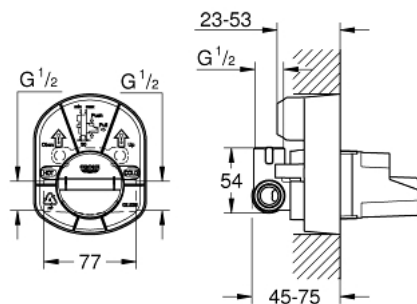

### ОПИСАНИЕ ПРОДУКТА

- для душа
- без комплекта верхней монтажной части
- установка на стену
- GROHE SilkMove керамический картридж Ø 46 мм
- настраиваемый ограничитель потока
- отвод сверху 1/2"
- правая резьба сбоку
- крепежные петли

Pure Freude  
an Wasser

**33 962 000 СМЕСИТЕЛЬ ОДНОРЫЧАЖНЫЙ  
ВСТРАИВАЕМЫЙ УНИВЕРСАЛЬНЫЙ МЕХАНИЗМ,  
DN 15**

**ЗАПАСНЫЕ ЧАСТИ**

1: Картридж (Spare part-nr. 46048000)