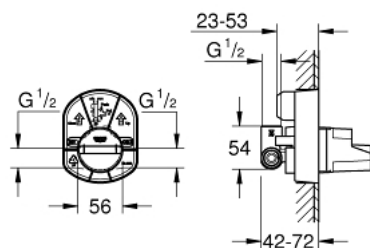

33 964 000 СМЕСИТЕЛЬ ОДНОРЫЧАЖНЫЙ  
ВСТРАИВАЕМЫЙ УНИВЕРСАЛЬНЫЙ МЕХАНИЗМ,  
DN 15

ОПИСАНИЕ ПРОДУКТА

- для душа
- без комплекта верхней монтажной части
- установка на стену
- GROHE SilkMove керамический картридж Ø 46 мм
- настраиваемый ограничитель потока
- отвод сверху 1/2"
- правая резьба сбоку

33 964 000 СМЕСИТЕЛЬ ОДНОРЫЧАЖНЫЙ  
ВСТРАИВАЕМЫЙ УНИВЕРСАЛЬНЫЙ МЕХАНИЗМ,  
DN 15

ЗАПАСНЫЕ ЧАСТИ

1: Картридж (Spare part-nr. 46048000)