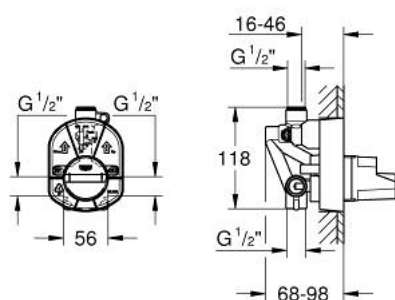

### ОПИСАНИЕ ПРОДУКТА

- для ванны и душа
- без комплекта верхней монтажной части
- установка на стену
- GROHE SilkMove керамический картридж Ø 46 мм
- настраиваемый ограничитель потока
- отвод сверху и снизу 1/2"
- переключатель в комплекте верхней монтажной части
- правая резьба сбоку
- крепежные петли

33 965 000 СМЕСИТЕЛЬ ОДНОРЫЧАЖНЫЙ  
ВСТРАИВАЕМЫЙ УНИВЕРСАЛЬНЫЙ МЕХАНИЗМ,  
DN 15

ЗАПАСНЫЕ ЧАСТИ

1: Картридж (Spare part-nr. 46048000)