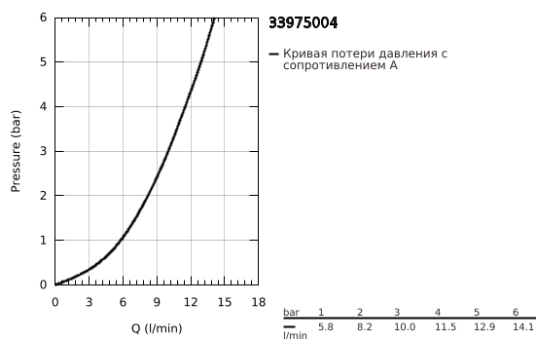

## 33 975 004 EUROSTYLE COSMOPOLITAN СМЕСИТЕЛЬ ОДНОРЫЧАЖНЫЙ ДЛЯ МОЙКИ, DN 15

### ОПИСАНИЕ ПРОДУКТА

- Colour: хром
- с длинным изливом
- монтаж на одно отверстие
- GROHE LongLife Finish - стойкое долговечное покрытие
- GROHE SilkMove Плавность и точность управления - керамический картридж 35 мм
- Изолированный водоток - вода не контактирует с металлами корпуса смесителя
- аэратор
- настраиваемый ограничитель потока
- поворотный трубкообразный излив
- выбор радиуса поворота: 0° / 150°
- гибкая подводка
- металлический крепежный набор