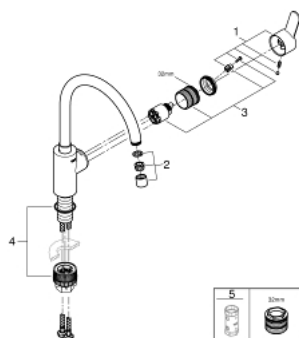

## 33 975 004 EUROSTYLE COSMOPOLITAN СМЕСИТЕЛЬ ОДНОРЫЧАЖНЫЙ ДЛЯ МОЙКИ, DN 15

### ОПИСАНИЕ ПРОДУКТА

- Colour: хром
- с длинным изливом
- монтаж на одно отверстие
- GROHE LongLife Finish - стойкое долговечное покрытие
- GROHE SilkMove Плавность и точность управления - керамический картридж 35 мм
- Изолированный водоток - вода не контактирует с металлами корпуса смесителя
- аэратор
- настраиваемый ограничитель потока
- поворотный трубкообразный излив
- выбор радиуса поворота: 0° / 150°
- гибкая подводка
- металлический крепежный набор