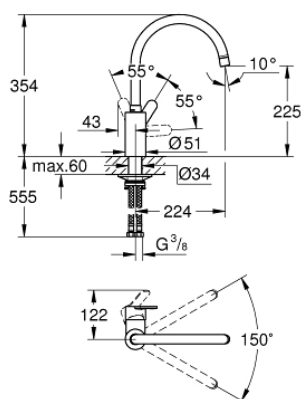

## 33 975 004 EUROSTYLE COSMOPOLITAN СМЕСИТЕЛЬ ОДНОРЫЧАЖНЫЙ ДЛЯ МОЙКИ, DN 15

### ОПИСАНИЕ ПРОДУКТА

- Colour: хром
- с длинным изливом
- монтаж на одно отверстие
- GROHE LongLife Finish - стойкое долговечное покрытие
- GROHE SilkMove Плавность и точность управления - керамический картридж 35 мм
- Изолированный водоток - вода не контактирует с металлами корпуса смесителя
- аэратор
- настраиваемый ограничитель потока
- поворотный трубкообразный излив
- выбор радиуса поворота: 0° / 150°
- гибкая подводка
- металлический крепежный набор