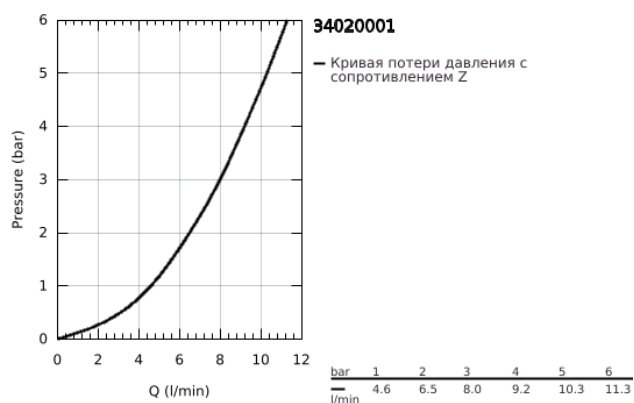

34 020 001 GROHTHERM SPECIAL ТЕРМОСТАТ ДЛЯ РАКОВИНЫ, DN 15

ОПИСАНИЕ ПРОДУКТА

- Colour: хром
- с локтевым управлением
- настенный монтаж
- эргономическая металлическая рукоятка 250 мм для активации подачи воды локтем
- зона поворота излива 100°
- металлический ограничитель поворота излива
- керамические вентили $1/2''$
- GROHE TurboStat компактный картридж с восковым термоэлементом
- GROHE SafetyPlus эргономичная металлическая рукоятка температуры с установленным стопором безопасности между 35°C и 43°C
- легкая термическая дезинфекция с помощью ключа 47 994 000 (опция)
- литой излив с усиленной опорой у основания
- угол поворота 90°
- с возможностью затвора воды
- ламинарный преобразователь потока - 9 л/мин
- встроенные обратные клапаны и грязеулавливающие фильтры
- излив 255 мм
- скрытые S-образные эксцентрики
- с возможностью затвора воды
- GROHE LongLife Finish - стойкое долговечное покрытие