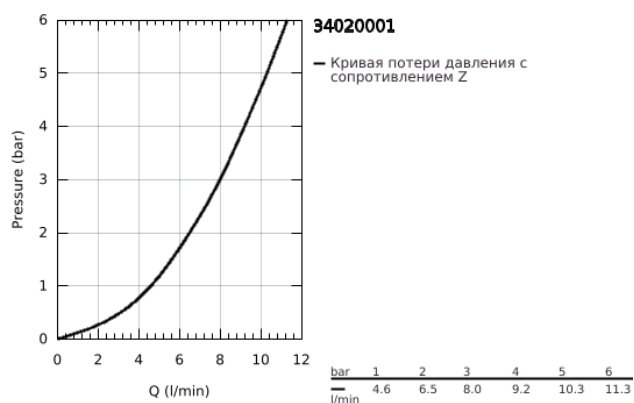

34 020 001 GROHTHERM SPECIAL ТЕРМОСТАТ ДЛЯ РАКОВИНЫ, DN 15

ОПИСАНИЕ ПРОДУКТА

- Colour: хром
- с локтевым управлением
- настенный монтаж
- эргономическая металлическая рукоятка 250 мм для активации подачи воды локтем
- зона поворота излива 100°
- металлический ограничитель поворота излива
- керамические вентили 1/2"
- GROHE TurboStat компактный картридж с восковым термоэлементом
- GROHE SafetyPlus эргономичная металлическая рукоятка температуры с установленным стопором безопасности между 35°C и 43°C
- легкая термическая дезинфекция с помощью ключа 47 994 000 (опция)
- литой излив с усиленной опорой у основания
- угол поворота 90°
- с возможностью затвора воды
- ламинарный регулятор струи
- встроенные обратные клапаны и грязеулавливающие фильтры
- излив 255 мм
- скрытые S-образные эксцентрики
- с возможностью затвора воды
- GROHE LongLife Finish - стойкое долговечное покрытие