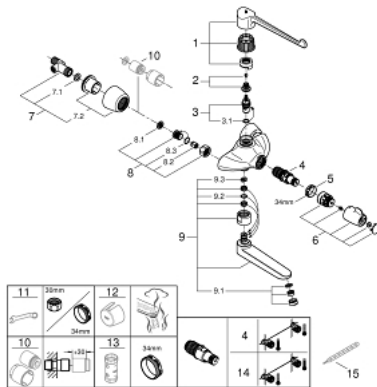

34 020 001 GROHTHERM SPECIAL ТЕРМОСТАТ ДЛЯ РАКОВИНЫ, DN 15

ЗАПАСНЫЕ ЧАСТИ

- 1: Локтевой рычаг 250 (Spare part-nr. 47410000)
 - 2: Крепление рукоятки (Spare part-nr. 45186000)
 - 2.1: O-кольцо Ø18,2 x Ø1,7 (Spare part-nr. 0392400M)
 - 3: Керамический вентиль 1/2" (Spare part-nr. 45346000)
 - 3.1: O-кольцо Ø18,2 x Ø1,7 (Spare part-nr. 0392400M)
 - 4: Компактный термостатический картридж 1/2" (Spare part-nr. 47885000)
 - 5: Крепежное кольцо (Spare part-nr. 47743000)
 - 6: Ручка температуры (Spare part-nr. 49072000)
 - 7: S-эксцентрик, запорный (Spare part-nr. 12051000)
 - 7.1: Уплотнение (Spare part-nr. 0138600M)
 - 7.2: Розетка (Spare part-nr. 45392000)
 - 8: Обратный клапан (Spare part-nr. 47189000)
 - 8.1: Грязеулавливающий фильтр (Spare part-nr. 0726400M)
 - 8.2: Обратный клапан (Spare part-nr. 08565000)
 - 8.3: O-кольцо Ø17 x Ø2 (Spare part-nr. 0305500M)
 - 9: Литой поворотный излив (Spare part-nr. 13138000)
 - 9.1: Ламинарный регулятор струи (Spare part-nr. 13960000)
 - 9.2: Накладное кольцо (Spare part-nr. 0128500M)
 - 9.3: Ограничитель стопора, 5 шт (Spare part-nr. 0974000M)
 - 10: Набор удлинителей, 30 мм (Spare part-nr. 46238000)*
 - 11: Ключ (Spare part-nr. 19377000)*
 - 12: Рукоятка для разблокировки ограничителя температуры (Spare part-nr. 47994000)*
 - 13: Ключ (Spare part-nr. 19332000)*
 - 14: GROHE TurboStat картридж 1/2" (Spare part-nr. 47175000)*
 - 15: термометр (Spare part-nr. 19001000)*
- * Optional accessories