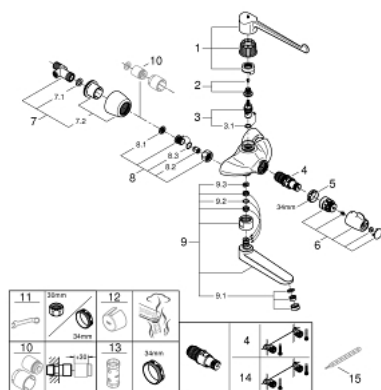

34 020 001 GROHTHERM SPECIAL ТЕРМОСТАТ ДЛЯ РАКОВИНЫ, DN 15

ЗАПАСНЫЕ ЧАСТИ

- 1: Локтевой рычаг 250 (Spare part-nr. 47410000)
 - 2: Крепление рукоятки (Spare part-nr. 45186000)
 - 2.1: O-кольцо Ø18,2 x Ø1,7 (Spare part-nr. 0392400M)
 - 3: Керамический вентиль 1/2" (Spare part-nr. 45346000)
 - 3.1: O-кольцо Ø18,2 x Ø1,7 (Spare part-nr. 0392400M)
 - 4: Компактный термостатический картридж 1/2" (Spare part-nr. 47885000)
 - 5: Крепежное кольцо (Spare part-nr. 47743000)
 - 6: Ручка температуры (Spare part-nr. 49072000)
 - 7: S-эксцентрик, запорный (Spare part-nr. 12051000)
 - 7.1: Уплотнение (Spare part-nr. 0138600M)
 - 7.2: Розетка (Spare part-nr. 45392000)
 - 8: Обратный клапан (Spare part-nr. 47189000)
 - 8.1: Грязеулавливающий фильтр (Spare part-nr. 0726400M)
 - 8.2: Обратный клапан (Spare part-nr. 08565000)
 - 8.3: O-кольцо Ø17 x Ø2 (Spare part-nr. 0305500M)
 - 9: Литой поворотный излив (Spare part-nr. 13138000)
 - 9.1: Ламинарный регулятор струи (Spare part-nr. 13960000)
 - 9.2: Накладное кольцо (Spare part-nr. 0128500M)
 - 9.3: Ограничитель стопора, 5 шт (Spare part-nr. 0974000M)
 - 10: Набор удлинителей, 30 мм (Spare part-nr. 46238000)*
 - 11: Ключ (Spare part-nr. 19377000)*
 - 12: Рукоятка для разблокировки ограничителя температуры (Spare part-nr. 47994000)*
 - 13: Ключ (Spare part-nr. 19332000)*
 - 14: GROHE TurboStat картридж 1/2" (Spare part-nr. 47175000)*
 - 15: термометр (Spare part-nr. 19001000)*
- * Optional accessories