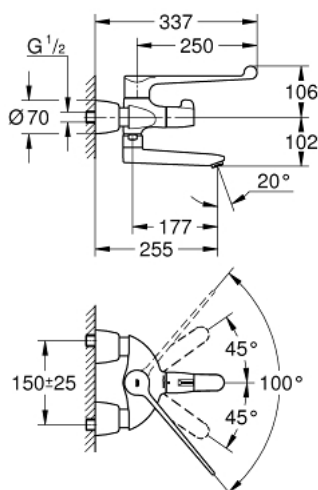

34 020 001 GROHTHERM SPECIAL ТЕРМОСТАТ ДЛЯ РАКОВИНЫ, DN 15

ОПИСАНИЕ ПРОДУКТА

- Colour: хром
- с локтевым управлением
- настенный монтаж
- эргономическая металлическая рукоятка 250 мм для активации подачи воды локтем
- зона поворота излива 100°
- металлический ограничитель поворота излива
- керамические вентили $1/2''$
- GROHE TurboStat компактный картридж с восковым термоэлементом
- GROHE SafetyPlus эргономичная металлическая рукоятка температуры с установленным стопором безопасности между 35°C и 43°C
- легкая термическая дезинфекция с помощью ключа 47 994 000 (опция)
- литой излив с усиленной опорой у основания
- угол поворота 90°
- с возможностью затвора воды
- ламинарный преобразователь потока - 9 л/мин
- встроенные обратные клапаны и грязеулавливающие фильтры
- излив 255 мм
- скрытые S-образные эксцентрики
- с возможностью затвора воды
- GROHE LongLife Finish - стойкое долговечное покрытие