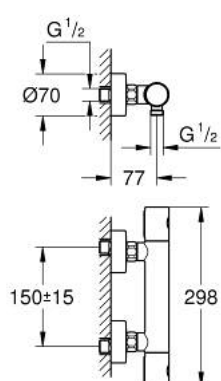

## 34 065 A02 GROHTHERM 1000 COSMOPOLITAN M ТЕРМОСТАТ ДЛЯ ДУША, DN 15

### ОПИСАНИЕ ПРОДУКТА

- Colour: темный графит, глянec
- настенный монтаж
- GROHE LongLife finish - стойкое долговечное покрытие
- GROHE MetalGrip эргономичная металлическая рукоятка
- GROHE SafeStop стопор безопасности при 38°C
- GROHE SafeStop Plus опционно ограничитель температуры на 43°C, включен
- GROHE TurboStat компактный картридж с восковым термоэлементом
- встроенный стопор смешанной воды
- GROHE EcoButton рукоятка регулировки напора с кнопкой для экономии воды и индивидуально устанавливаемым стопором
- керамический вентиль 1/2", 180°
- отвод для душа снизу 1/2"
- встроенные обратные клапаны
- грязеулавливающие фильтры
- с защитой от обратного потока
- скрытые S-образные эксцентрики
- металлическая розетка