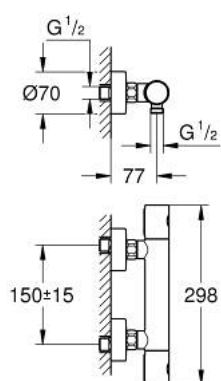

34 065 A02 GROHTHERM 1000 COSMOPOLITAN M ТЕРМОСТАТ ДЛЯ ДУША, DN 15

ОПИСАНИЕ ПРОДУКТА

- Colour: темный графит, глянec
- настенный монтаж
- GROHE LongLife finish - стойкое долговечное покрытие
- GROHE MetalGrip эргономичная металлическая рукоятка
- GROHE SafeStop стопор безопасности при 38°C
- GROHE SafeStop Plus опционно ограничитель температуры на 43°C, включен
- GROHE TurboStat компактный картридж с восковым термоэлементом
- встроенный стопор смешанной воды
- FlowControl Button рукоятка регулировки напора с кнопкой для индивидуально устанавливаемым стопором
- керамический вентиль 1/2", 180°
- отвод для душа снизу 1/2"
- встроенные обратные клапаны
- грязеулавливающие фильтры
- с защитой от обратного потока
- скрытые S-образные эксцентрики
- металлическая розетка