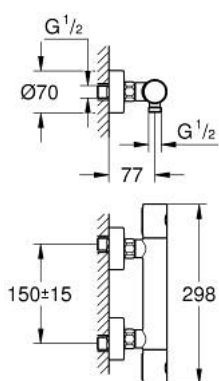

34 065 AL2 GROHTHERM 1000 COSMOPOLITAN M ТЕРМОСТАТ ДЛЯ ДУША, DN 15

ОПИСАНИЕ ПРОДУКТА

- Colour: темный графит, матовый
- настенный монтаж
- GROHE LongLife finish - стойкое долговечное покрытие
- GROHE MetalGrip эргономичная металлическая рукоятка
- GROHE SafeStop стопор безопасности при 38°C
- GROHE SafeStop Plus опционно ограничитель температуры на 43°C, включен
- GROHE TurboStat компактный картридж с восковым термоэлементом
- встроенный стопор смешанной воды
- GROHE EcoButton рукоятка регулировки напора с кнопкой для экономии воды и индивидуально устанавливаемым стопором
- керамический вентиль 1/2", 180°
- отвод для душа снизу 1/2"
- встроенные обратные клапаны
- грязеулавливающие фильтры
- с защитой от обратного потока
- скрытые S-образные эксцентрики
- металлическая розетка