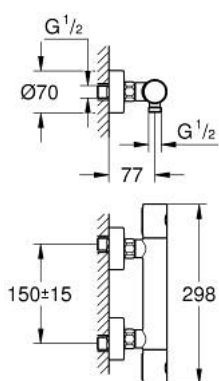

34 065 AL2 GROHTHERM 1000 COSMOPOLITAN M ТЕРМОСТАТ ДЛЯ ДУША, DN 15

ОПИСАНИЕ ПРОДУКТА

- Colour: темный графит, матовый
- настенный монтаж
- GROHE LongLife finish - стойкое долговечное покрытие
- GROHE MetalGrip эргономичная металлическая рукоятка
- GROHE SafeStop стопор безопасности при 38°C
- GROHE SafeStop Plus опционно ограничитель температуры на 43°C, включен
- GROHE TurboStat компактный картридж с восковым термоэлементом
- встроенный стопор смешанной воды
- FlowControl Button рукоятка регулировки напора с кнопкой для индивидуально устанавливаемым стопором
- керамический вентиль 1/2", 180°
- отвод для душа снизу 1/2"
- встроенные обратные клапаны
- грязеулавливающие фильтры
- с защитой от обратного потока
- скрытые S-образные эксцентрики
- металлическая розетка