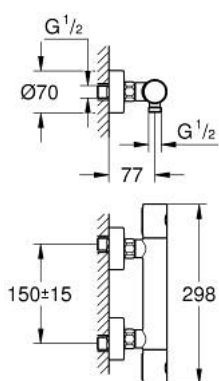

34 065 DC2 GROHTHERM 1000 COSMOPOLITAN M ТЕРМОСТАТ ДЛЯ ДУША, DN 15

ОПИСАНИЕ ПРОДУКТА

- Colour: суперсталь
- настенный монтаж
- GROHE LongLife finish - стойкое долговечное покрытие
- GROHE MetalGrip эргономичная металлическая рукоятка
- GROHE SafeStop стопор безопасности при 38°C
- GROHE SafeStop Plus опционно ограничитель температуры на 43°C, включен
- GROHE TurboStat компактный картридж с восковым термоэлементом
- встроенный стопор смешанной воды
- GROHE EcoButton рукоятка регулировки напора с кнопкой для экономии воды и индивидуально устанавливаемым стопором
- керамический вентиль 1/2", 180°
- отвод для душа снизу 1/2"
- встроенные обратные клапаны
- грязеулавливающие фильтры
- с защитой от обратного потока
- скрытые S-образные эксцентрики
- металлическая розетка

34 065 DC2 GROHTHERM 1000 COSMOPOLITAN M ТЕРМОСТАТ ДЛЯ ДУША, DN 15

ЗАПАСНЫЕ ЧАСТИ

- 1: Costa-рукоятка металлическая 1/2" (Spare part-nr. 47984DC0)
 - 1.1: Заглушка (Spare part-nr. 64585DCM)
 - 2: Крепежное кольцо (Spare part-nr. 47743000)
 - 3: Компактный термостатический картридж 1/2" (Spare part-nr. 47439000)
 - 4: Керамический вентиль 1/2" (Spare part-nr. 45346000)
 - 4.1: O-кольцо Ø18,2 x Ø1,7 (Spare part-nr. 0392400M)
 - 5: Обратный клапан (Spare part-nr. 47189DC0)
 - 5.1: Грязеулавливающий фильтр (Spare part-nr. 0726400M)
 - 5.2: Обратный клапан (Spare part-nr. 08565000)
 - 5.3: O-кольцо Ø17 x Ø2 (Spare part-nr. 0305500M)
 - 6: S-образный эксцентрик (Spare part-nr. 12662DC0)
 - 7: Обратный клапан (Spare part-nr. 08565000)
 - 8: Удлинение 3/4", 20 мм (Spare part-nr. 0713000M)*
 - 9: Ключ (Spare part-nr. 19332000)*
 - 10: GROHE TurboStat картридж 1/2" (Spare part-nr. 47175000)*
- * Optional accessories