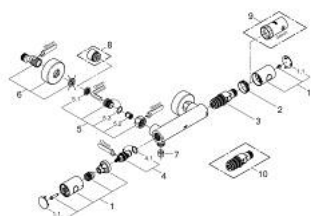

34 065 DC2 GROHTHERM 1000 COSMOPOLITAN M ТЕРМОСТАТ ДЛЯ ДУША, DN 15

ОПИСАНИЕ ПРОДУКТА

- Colour: суперсталь
- настенный монтаж
- GROHE LongLife finish - стойкое долговечное покрытие
- GROHE MetalGrip эргономичная металлическая рукоятка
- GROHE SafeStop стопор безопасности при 38°C
- GROHE SafeStop Plus опционно ограничитель температуры на 43°C, включен
- GROHE TurboStat компактный картридж с восковым термоэлементом
- встроенный стопор смешанной воды
- FlowControl Button рукоятка регулировки напора с кнопкой для индивидуально устанавливаемым стопором
- керамический вентиль 1/2", 180°
- отвод для душа снизу 1/2"
- встроенные обратные клапаны
- грязеулавливающие фильтры
- с защитой от обратного потока
- скрытые S-образные эксцентрики
- металлическая розетка

34 065 DC2 GROHTHERM 1000 COSMOPOLITAN M ТЕРМОСТАТ ДЛЯ ДУША, DN 15

ЗАПАСНЫЕ ЧАСТИ

- 1: Costa-рукоятка металлическая 1/2" (Spare part-nr. 47984DC0)
 - 1.1: Заглушка (Spare part-nr. 64585DCM)
 - 2: Крепежное кольцо (Spare part-nr. 47743000)
 - 3: Компактный термостатический картридж 1/2" (Spare part-nr. 47439000)
 - 4: Керамический вентиль 1/2" (Spare part-nr. 45346000)
 - 4.1: O-кольцо Ø18,2 x Ø1,7 (Spare part-nr. 0392400M)
 - 5: Обратный клапан (Spare part-nr. 47189DC0)
 - 5.1: Грязеулавливающий фильтр (Spare part-nr. 0726400M)
 - 5.2: Обратный клапан (Spare part-nr. 08565000)
 - 5.3: O-кольцо Ø17 x Ø2 (Spare part-nr. 0305500M)
 - 6: S-образный эксцентрик (Spare part-nr. 12662DC0)
 - 7: Обратный клапан (Spare part-nr. 08565000)
 - 8: Удлинение 3/4", 20 мм (Spare part-nr. 0713000M)*
 - 9: Ключ (Spare part-nr. 19332000)*
 - 10: GROHE TurboStat картридж 1/2" (Spare part-nr. 47175000)*
- * Optional accessories