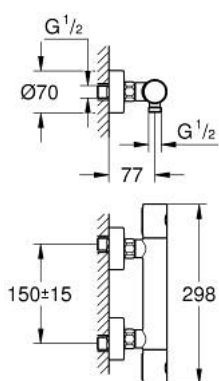

34 065 DC2 GROHTHERM 1000 COSMOPOLITAN M ТЕРМОСТАТ ДЛЯ ДУША, DN 15

ОПИСАНИЕ ПРОДУКТА

- Colour: суперсталь
- настенный монтаж
- GROHE LongLife finish - стойкое долговечное покрытие
- GROHE MetalGrip эргономичная металлическая рукоятка
- GROHE SafeStop стопор безопасности при 38°C
- GROHE SafeStop Plus опционно ограничитель температуры на 43°C, включен
- GROHE TurboStat компактный картридж с восковым термоэлементом
- встроенный стопор смешанной воды
- FlowControl Button рукоятка регулировки напора с кнопкой для индивидуально устанавливаемым стопором
- керамический вентиль 1/2", 180°
- отвод для душа снизу 1/2"
- встроенные обратные клапаны
- грязеулавливающие фильтры
- с защитой от обратного потока
- скрытые S-образные эксцентрики
- металлическая розетка

34 065 DC2 GROHTHERM 1000 COSMOPOLITAN M ТЕРМОСТАТ ДЛЯ ДУША, DN 15

ЗАПАСНЫЕ ЧАСТИ

- 1: Costa-рукоятка металлическая 1/2" (Spare part-nr. 47984DC0)
 - 1.1: Заглушка (Spare part-nr. 64585DCM)
 - 2: Крепежное кольцо (Spare part-nr. 47743000)
 - 3: Компактный термостатический картридж 1/2" (Spare part-nr. 47439000)
 - 4: Керамический вентиль 1/2" (Spare part-nr. 45346000)
 - 4.1: O-кольцо Ø18,2 x Ø1,7 (Spare part-nr. 0392400M)
 - 5: Обратный клапан (Spare part-nr. 47189DC0)
 - 5.1: Грязеулавливающий фильтр (Spare part-nr. 0726400M)
 - 5.2: Обратный клапан (Spare part-nr. 08565000)
 - 5.3: O-кольцо Ø17 x Ø2 (Spare part-nr. 0305500M)
 - 6: S-образный эксцентрик (Spare part-nr. 12662DC0)
 - 7: Обратный клапан (Spare part-nr. 08565000)
 - 8: Удлинение 3/4", 20 мм (Spare part-nr. 0713000M)*
 - 9: Ключ (Spare part-nr. 19332000)*
 - 10: GROHE TurboStat картридж 1/2" (Spare part-nr. 47175000)*
- * Optional accessories