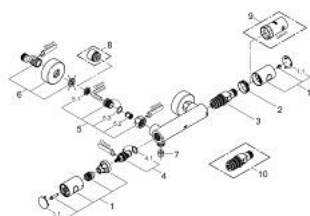

34 065 DC2 GROHTHERM 1000 COSMOPOLITAN M ТЕРМОСТАТ ДЛЯ ДУША, DN 15

ОПИСАНИЕ ПРОДУКТА

- Colour: суперсталь
- настенный монтаж
- GROHE LongLife finish - стойкое долговечное покрытие
- GROHE MetalGrip эргономичная металлическая рукоятка
- GROHE SafeStop стопор безопасности при 38°C
- GROHE SafeStop Plus опционно ограничитель температуры на 43°C, включен
- GROHE TurboStat компактный картридж с восковым термоэлементом
- встроенный стопор смешанной воды
- GROHE EcoButton рукоятка регулировки напора с кнопкой для экономии воды и индивидуально устанавливаемым стопором
- керамический вентиль 1/2", 180°
- отвод для душа снизу 1/2"
- встроенные обратные клапаны
- грязеулавливающие фильтры
- с защитой от обратного потока
- скрытые S-образные эксцентрики
- металлическая розетка

34 065 DC2 GROHTHERM 1000 COSMOPOLITAN M ТЕРМОСТАТ ДЛЯ ДУША, DN 15

ЗАПАСНЫЕ ЧАСТИ

- 1: Costa-рукоятка металлическая 1/2" (Spare part-nr. 47984DC0)
 - 1.1: Заглушка (Spare part-nr. 64585DCM)
 - 2: Крепежное кольцо (Spare part-nr. 47743000)
 - 3: Компактный термостатический картридж 1/2" (Spare part-nr. 47439000)
 - 4: Керамический вентиль 1/2" (Spare part-nr. 45346000)
 - 4.1: O-кольцо Ø18,2 x Ø1,7 (Spare part-nr. 0392400M)
 - 5: Обратный клапан (Spare part-nr. 47189DC0)
 - 5.1: Грязеулавливающий фильтр (Spare part-nr. 0726400M)
 - 5.2: Обратный клапан (Spare part-nr. 08565000)
 - 5.3: O-кольцо Ø17 x Ø2 (Spare part-nr. 0305500M)
 - 6: S-образный эксцентрик (Spare part-nr. 12662DC0)
 - 7: Обратный клапан (Spare part-nr. 08565000)
 - 8: Удлинение 3/4", 20 мм (Spare part-nr. 0713000M)*
 - 9: Ключ (Spare part-nr. 19332000)*
 - 10: GROHE TurboStat картридж 1/2" (Spare part-nr. 47175000)*
- * Optional accessories