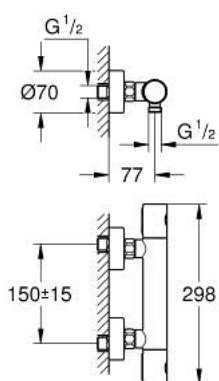

## 34 065 GN2 GROHTHERM 1000 COSMOPOLITAN M ТЕРМОСТАТ ДЛЯ ДУША, DN 15

### ОПИСАНИЕ ПРОДУКТА

- Colour: холодный рассвет, матовый
- настенный монтаж
- GROHE LongLife finish - стойкое долговечное покрытие
- GROHE MetalGrip эргономичная металлическая рукоятка
- GROHE SafeStop стопор безопасности при 38°C
- GROHE SafeStop Plus опционно ограничитель температуры на 43°C, включен
- GROHE TurboStat компактный картридж с восковым термоэлементом
- встроенный стопор смешанной воды
- FlowControl Button рукоятка регулировки напора с кнопкой для индивидуально устанавливаемым стопором
- керамический вентиль 1/2", 180°
- отвод для душа снизу 1/2"
- встроенные обратные клапаны
- грязеулавливающие фильтры
- с защитой от обратного потока
- скрытые S-образные эксцентрики
- металлическая розетка