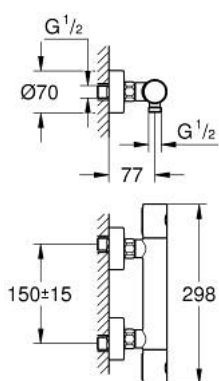

## 34 065 GN2 GROHTHERM 1000 COSMOPOLITAN M ТЕРМОСТАТ ДЛЯ ДУША, DN 15

### ОПИСАНИЕ ПРОДУКТА

- Colour: холодный рассвет, матовый
- настенный монтаж
- GROHE LongLife finish - стойкое долговечное покрытие
- GROHE MetalGrip эргономичная металлическая рукоятка
- GROHE SafeStop стопор безопасности при 38°C
- GROHE SafeStop Plus опционно ограничитель температуры на 43°C, включен
- GROHE TurboStat компактный картридж с восковым термoeлементом
- встроенный стопор смешанной воды
- GROHE EcoButton рукоятка регулировки напора с кнопкой для экономии воды и индивидуально устанавливаемым стопором
- керамический вентиль 1/2", 180°
- отвод для душа снизу 1/2"
- встроенные обратные клапаны
- грязеулавливающие фильтры
- с защитой от обратного потока
- скрытые S-образные эксцентрики
- металлическая розетка