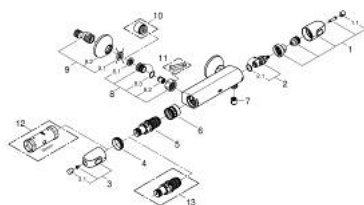

34 143 003 GROHTHERM 1000 ТЕРМОСТАТ ДЛЯ ДУША, DN 15

ОПИСАНИЕ ПРОДУКТА

- Colour: хром
- настенный монтаж
- GROHE CoolTouch безопасный корпус
- GROHE LongLife Finish - стойкое долговечное покрытие
- GROHE MetalGrip эргономичная металлическая рукоятка
- GROHE SafeStop стопор безопасности при 38°C
- GROHE SafeStop Plus опционно ограничитель температуры на 43°C, включен
- GROHE TurboStat компактный картридж с восковым термоэлементом
- встроенный стопор смешанной воды
- GROHE EcoButton рукоятка регулировки напора с кнопкой для экономии воды и индивидуально устанавливаемым стопором
- керамический вентиль 1/2", 180°
- отвод для душа снизу 1/2"
- встроенные обратные клапаны
- грязеулавливающие фильтры
- с защитой от обратного потока
- скрытые S-образные эксцентрики
- металлическая розетка
- GROHE EcoJoy Технология совершенного потока при уменьшенном расходе воды

34 143 003 GROHTHERM 1000 ТЕРМОСТАТ ДЛЯ ДУША, DN 15

ЗАПАСНЫЕ ЧАСТИ

- 1: Отсекающая ручка (Spare part-nr. 47972000)
- 1.1: Заглушка (Spare part-nr. 4797400M)
- 2: Керамический вентиль 1/2" (Spare part-nr. 45346000)
- 2.1: O-кольцо Ø18,2 x Ø1,7 (Spare part-nr. 0392400M)
- 3: Ручка температуры (Spare part-nr. 47973000)
- 3.1: Заглушка (Spare part-nr. 4797400M)
- 4: Крепежное кольцо (Spare part-nr. 47743000)
- 5: Компактный термостатический картридж 1/2" (Spare part-nr. 47439000)
- 6: Седло термоэлемента (Spare part-nr. 47975000)
- 7: Обратный клапан (Spare part-nr. 08565000)
- 8: Обратный клапан (Spare part-nr. 47189000)
- 8.1: Грязеулавливающий фильтр (Spare part-nr. 0726400M)
- 8.2: Обратный клапан (Spare part-nr. 08565000)
- 8.3: O-кольцо Ø17 x Ø2 (Spare part-nr. 0305500M)
- 9: S-образный эксцентрик (Spare part-nr. 12075000)
- 9.1: Уплотнение (Spare part-nr. 0138600M)
- 9.2: Розетка (Spare part-nr. 0221000M)
- 10: Удлинение 3/4", 20 мм (Spare part-nr. 0713000M)*
- 11: Ключ (Spare part-nr. 19377000)*
- 12: Ключ (Spare part-nr. 19332000)*
- 13: GROHE TurboStat картридж 1/2" (Spare part-nr. 47175000)*