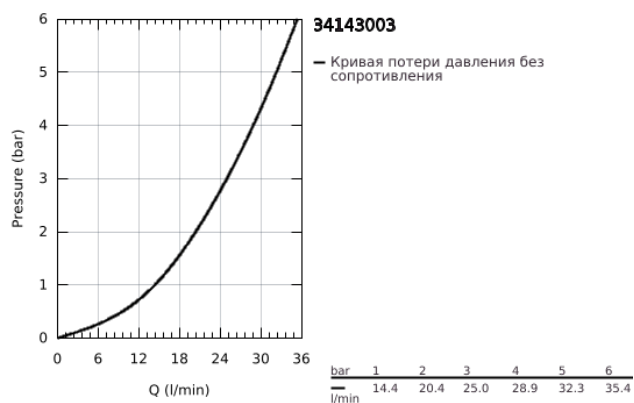

34 143 003 GROHTHERM 1000 ТЕРМОСТАТ ДЛЯ ДУША, DN 15

ОПИСАНИЕ ПРОДУКТА

- Colour: хром
- настенный монтаж
- GROHE CoolTouch безопасный корпус
- GROHE LongLife Finish - стойкое долговечное покрытие
- GROHE MetalGrip эргономичная металлическая рукоятка
- GROHE SafeStop стопор безопасности при 38°C
- GROHE SafeStop Plus опционно ограничитель температуры на 43°C, включен
- GROHE TurboStat компактный картридж с восковым термоэлементом
- встроенный стопор смешанной воды
- GROHE EcoButton рукоятка регулировки напора с кнопкой для экономии воды и индивидуально устанавливаемым стопором
- керамический вентиль 1/2", 180°
- отвод для душа снизу 1/2"
- встроенные обратные клапаны
- грязеулавливающие фильтры
- с защитой от обратного потока
- скрытые S-образные эксцентрики
- металлическая розетка
- GROHE EcoJoy Технология совершенного потока при уменьшенном расходе воды