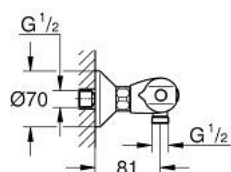

34 143 003 GROHTHERM 1000 ТЕРМОСТАТ ДЛЯ ДУША, DN 15

ОПИСАНИЕ ПРОДУКТА

- Colour: хром
- настенный монтаж
- GROHE CoolTouch безопасный корпус
- GROHE LongLife Finish - стойкое долговечное покрытие
- GROHE MetalGrip эргономичная металлическая рукоятка
- GROHE SafeStop стопор безопасности при 38°C
- GROHE SafeStop Plus опционно ограничитель температуры на 43°C, включен
- GROHE TurboStat компактный картридж с восковым термоэлементом
- встроенный стопор смешанной воды
- GROHE EcoButton рукоятка регулировки напора с кнопкой для экономии воды и индивидуально устанавливаемым стопором
- керамический вентиль 1/2", 180°
- отвод для душа снизу 1/2"
- встроенные обратные клапаны
- грязеулавливающие фильтры
- с защитой от обратного потока
- скрытые S-образные эксцентрики
- металлическая розетка
- GROHE EcoJoy Технология совершенного потока при уменьшенном расходе воды

34 143 003 GROHTHERM 1000 ТЕРМОСТАТ ДЛЯ ДУША, DN 15

ЗАПАСНЫЕ ЧАСТИ

- 1: Отсекающая ручка (Spare part-nr. 47972000)
- 1.1: Заглушка (Spare part-nr. 4797400M)
- 2: Керамический вентиль 1/2" (Spare part-nr. 45346000)
- 2.1: O-кольцо Ø18,2 x Ø1,7 (Spare part-nr. 0392400M)
- 3: Ручка температуры (Spare part-nr. 47973000)
- 3.1: Заглушка (Spare part-nr. 4797400M)
- 4: Крепежное кольцо (Spare part-nr. 47743000)
- 5: Компактный термостатический картридж 1/2" (Spare part-nr. 47439000)
- 6: Седло термоэлемента (Spare part-nr. 47975000)
- 7: Обратный клапан (Spare part-nr. 08565000)
- 8: Обратный клапан (Spare part-nr. 47189000)
- 8.1: Грязеулавливающий фильтр (Spare part-nr. 0726400M)
- 8.2: Обратный клапан (Spare part-nr. 08565000)
- 8.3: O-кольцо Ø17 x Ø2 (Spare part-nr. 0305500M)
- 9: S-образный эксцентрик (Spare part-nr. 12075000)
- 9.1: Уплотнение (Spare part-nr. 0138600M)
- 9.2: Розетка (Spare part-nr. 0221000M)
- 10: Удлинение 3/4", 20 мм (Spare part-nr. 0713000M)*
- 11: Ключ (Spare part-nr. 19377000)*
- 12: Ключ (Spare part-nr. 19332000)*
- 13: GROHE TurboStat картридж 1/2" (Spare part-nr. 47175000)*