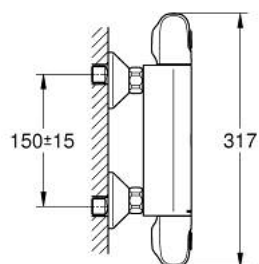

34 143 003 GROHTHERM 1000 ТЕРМОСТАТ ДЛЯ ДУША, DN 15

ОПИСАНИЕ ПРОДУКТА

- Colour: хром
- настенный монтаж
- GROHE CoolTouch безопасный корпус
- GROHE LongLife Finish - стойкое долговечное покрытие
- GROHE MetalGrip эргономичная металлическая рукоятка
- GROHE SafeStop стопор безопасности при 38°C
- GROHE SafeStop Plus опционно ограничитель температуры на 43°C, включен
- GROHE TurboStat компактный картридж с восковым термоэлементом
- встроенный стопор смешанной воды
- GROHE EcoButton рукоятка регулировки напора с кнопкой для экономии воды и индивидуально устанавливаемым стопором
- керамический вентиль 1/2", 180°
- отвод для душа снизу 1/2"
- встроенные обратные клапаны
- грязеулавливающие фильтры
- с защитой от обратного потока
- скрытые S-образные эксцентрики
- металлическая розетка
- GROHE EcoJoy Технология совершенного потока при уменьшенном расходе воды

34 143 003 GROHTHERM 1000 ТЕРМОСТАТ ДЛЯ ДУША, DN 15

ЗАПАСНЫЕ ЧАСТИ

- 1: Отсекающая ручка (Spare part-nr. 47972000)
- 1.1: Заглушка (Spare part-nr. 4797400M)
- 2: Керамический вентиль 1/2" (Spare part-nr. 45346000)
- 2.1: O-кольцо Ø18,2 x Ø1,7 (Spare part-nr. 0392400M)
- 3: Ручка температуры (Spare part-nr. 47973000)
- 3.1: Заглушка (Spare part-nr. 4797400M)
- 4: Крепежное кольцо (Spare part-nr. 47743000)
- 5: Компактный термостатический картридж 1/2" (Spare part-nr. 47439000)
- 6: Седло термоэлемента (Spare part-nr. 47975000)
- 7: Обратный клапан (Spare part-nr. 08565000)
- 8: Обратный клапан (Spare part-nr. 47189000)
- 8.1: Грязеулавливающий фильтр (Spare part-nr. 0726400M)
- 8.2: Обратный клапан (Spare part-nr. 08565000)
- 8.3: O-кольцо Ø17 x Ø2 (Spare part-nr. 0305500M)
- 9: S-образный эксцентрик (Spare part-nr. 12075000)
- 9.1: Уплотнение (Spare part-nr. 0138600M)
- 9.2: Розетка (Spare part-nr. 0221000M)
- 10: Удлинение 3/4", 20 мм (Spare part-nr. 0713000M)*
- 11: Ключ (Spare part-nr. 19377000)*
- 12: Ключ (Spare part-nr. 19332000)*
- 13: GROHE TurboStat картридж 1/2" (Spare part-nr. 47175000)*