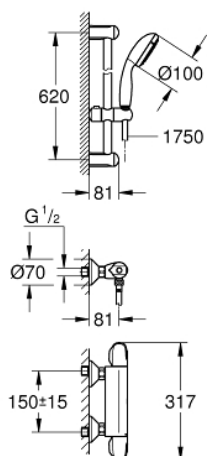

34 151 004 GROHTHERM 1000 ТЕРМОСТАТ ДЛЯ ДУША, DN 15 С ДУШЕВЫМ ГАРНИТУРОМ

ОПИСАНИЕ ПРОДУКТА

- Colour: хром
- в комплект входят:
- Grohtherm 1000 NEW Термостат для душа 1/2"
- (34 143 003)
- Tempesta II душевой гарнитур, 600 мм (27 598)

34 151 004 GROHTHERM 1000 ТЕРМОСТАТ ДЛЯ ДУША, DN 15 С ДУШЕВЫМ ГАРНИТУРОМ

ЗАПАСНЫЕ ЧАСТИ

- 1: Отсекающая ручка (Spare part-nr. 47972000)
- 1.1: Заглушка (Spare part-nr. 4797400M)
- 2: Керамический вентиль 1/2" (Spare part-nr. 45346000)
- 2.1: O-кольцо Ø18,2 x Ø1,7 (Spare part-nr. 0392400M)
- 3: Ручка температуры (Spare part-nr. 47973000)
- 3.1: Заглушка (Spare part-nr. 4797400M)
- 4: Крепежное кольцо (Spare part-nr. 47743000)
- 5: Компактный термостатический картридж 1/2" (Spare part-nr. 47439000)
- 6: Седло термоэлемента (Spare part-nr. 47975000)
- 7: Обратный клапан (Spare part-nr. 08565000)
- 8: Обратный клапан (Spare part-nr. 47189000)
- 8.1: Грязеулавливающий фильтр (Spare part-nr. 0726400M)
- 8.2: Обратный клапан (Spare part-nr. 08565000)
- 8.3: O-кольцо Ø17 x Ø2 (Spare part-nr. 0305500M)
- 9: S-образный эксцентрик (Spare part-nr. 12075000)
- 9.1: Уплотнение (Spare part-nr. 0138600M)
- 9.2: Розетка (Spare part-nr. 0221000M)
- 10: Скользящий элемент (Spare part-nr. 48099000)
- 11: Держатель душевой штанги (Spare part-nr. 48098000)
- 12: Сетка (Spare part-nr. 0700200M)
- 13: Удлинение 3/4", 20 мм (Spare part-nr. 0713000M)*
- 14: Ключ (Spare part-nr. 19377000)*
- 15: Ключ (Spare part-nr. 19332000)*
- 16: GROHE TurboStat картридж 1/2" (Spare part-nr. 47175000)*