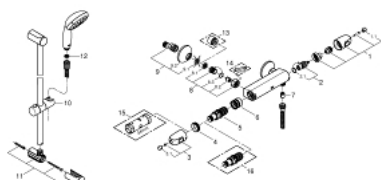

34 151 004 GROHTHERM 1000 ТЕРМОСТАТ ДЛЯ ДУША, DN 15 С ДУШЕВЫМ ГАРНИТУРОМ

ОПИСАНИЕ ПРОДУКТА

- Colour: хром
- в комплект входят:
- Grohtherm 1000 NEW Термостат для душа 1/2"
- (34 143 003)
- Tempesta II душевой гарнитур, 600 мм (27 598)

34 151 004 GROHTHERM 1000 ТЕРМОСТАТ ДЛЯ ДУША, DN 15 С ДУШЕВЫМ ГАРНИТУРОМ

ЗАПАСНЫЕ ЧАСТИ

- 1: Отсекающая ручка (Spare part-nr. 47972000)
- 1.1: Заглушка (Spare part-nr. 4797400M)
- 2: Керамический вентиль 1/2" (Spare part-nr. 45346000)
- 2.1: O-кольцо Ø18,2 x Ø1,7 (Spare part-nr. 0392400M)
- 3: Ручка температуры (Spare part-nr. 47973000)
- 3.1: Заглушка (Spare part-nr. 4797400M)
- 4: Крепежное кольцо (Spare part-nr. 47743000)
- 5: Компактный термостатический картридж 1/2" (Spare part-nr. 47439000)
- 6: Седло термоэлемента (Spare part-nr. 47975000)
- 7: Обратный клапан (Spare part-nr. 08565000)
- 8: Обратный клапан (Spare part-nr. 47189000)
- 8.1: Грязеулавливающий фильтр (Spare part-nr. 0726400M)
- 8.2: Обратный клапан (Spare part-nr. 08565000)
- 8.3: O-кольцо Ø17 x Ø2 (Spare part-nr. 0305500M)
- 9: S-образный эксцентрик (Spare part-nr. 12075000)
- 9.1: Уплотнение (Spare part-nr. 0138600M)
- 9.2: Розетка (Spare part-nr. 0221000M)
- 10: Скользящий элемент (Spare part-nr. 48099000)
- 11: Держатель душевой штанги (Spare part-nr. 48098000)
- 12: Сетка (Spare part-nr. 0700200M)
- 13: Удлинение 3/4", 20 мм (Spare part-nr. 0713000M)*
- 14: Ключ (Spare part-nr. 19377000)*
- 15: Ключ (Spare part-nr. 19332000)*
- 16: GROHE TurboStat картридж 1/2" (Spare part-nr. 47175000)*