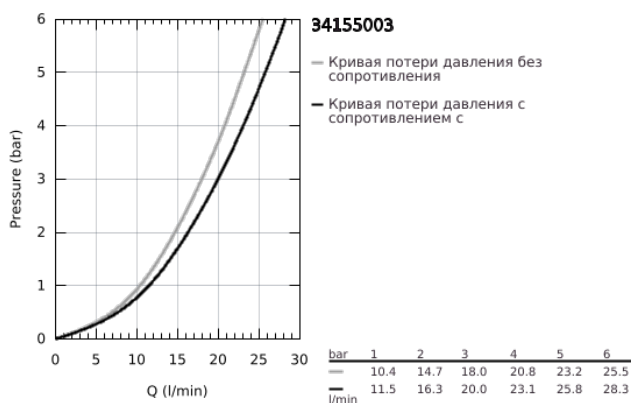

34 155 003 GROHTHERM 1000 ТЕРМОСТАТ ДЛЯ ВАННЫ, DN 15

ОПИСАНИЕ ПРОДУКТА

- Colour: хром
- настенный монтаж
- GROHE CoolTouch безопасный корпус
- GROHE LongLife Finish - стойкое долговечное покрытие
- GROHE MetalGrip эргономичная металлическая рукоятка
- GROHE SafeStop стопор безопасности при 38°C
- GROHE SafeStop Plus опционно ограничитель температуры на 43°C, включен
- GROHE TurboStat компактный картридж с восковым термоэлементом
- встроенный стопор смешанной воды
- GROHE AquaDimmer Plus многофункциональный
- FlowControl Button (встроенная кнопка с функцией экономии воды для душа)
- регулировка напора воды
- переключатель: ванна/душ
- отвод для душа снизу 1/2"
- аэратор
- встроенные обратные клапаны
- грязеулавливающие фильтры
- с защитой от обратного потока
- скрытые S-образные эксцентрики
- металлическая розетка
- GROHE EcoJoy Технология совершенного потока при уменьшенном расходе воды