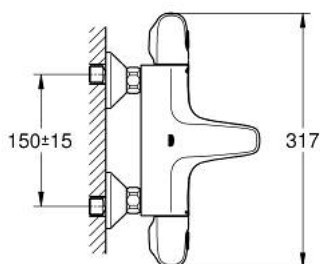

34 155 003 GROHTHERM 1000 ТЕРМОСТАТ ДЛЯ ВАННЫ, DN 15

ОПИСАНИЕ ПРОДУКТА

- Colour: хром
- настенный монтаж
- GROHE CoolTouch безопасный корпус
- GROHE LongLife Finish - стойкое долговечное покрытие
- GROHE MetalGrip эргономичная металлическая рукоятка
- GROHE SafeStop стопор безопасности при 38°C
- GROHE SafeStop Plus опционно ограничитель температуры на 43°C, включен
- GROHE TurboStat компактный картридж с восковым термоэлементом
- встроенный стопор смешанной воды
- GROHE AquaDimmer Plus многофункциональный
- FlowControl Button (встроенная кнопка с функцией экономии воды для душа)
- регулировка напора воды
- переключатель: ванна/душ
- отвод для душа снизу 1/2"
- аэратор
- встроенные обратные клапаны
- грязеулавливающие фильтры
- с защитой от обратного потока
- скрытые S-образные эксцентрики
- металлическая розетка
- GROHE EcoJoy Технология совершенного потока при уменьшенном расходе воды