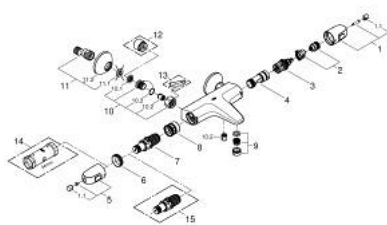

34 155 003 GROHTHERM 1000 ТЕРМОСТАТ ДЛЯ ВАННЫ, DN 15

ЗАПАСНЫЕ ЧАСТИ

- 1: Отсекающая ручка (Spare part-nr. 47976000)
- 1.1: Заглушка (Spare part-nr. 4797400M)
- 2: Стопор (Spare part-nr. 47977000)
- 3: Аквадиммер (Spare part-nr. 12433000)
- 4: Водоводная трубка (Spare part-nr. 47751000)
- 5: Ручка температуры (Spare part-nr. 47973000)
- 5.1: Заглушка (Spare part-nr. 4797400M)
- 6: Крепежное кольцо (Spare part-nr. 47743000)
- 7: Компактный термостатический картридж 1/2" (Spare part-nr. 47439000)
- 8: Седло термоэлемента (Spare part-nr. 47975000)
- 9: Аэратор (Spare part-nr. 13952000)
- 10: Обратный клапан (Spare part-nr. 47189000)
- 10.1: Грязеулавливающий фильтр (Spare part-nr. 0726400M)
- 10.2: Обратный клапан (Spare part-nr. 08565000)
- 10.3: O-кольцо Ø17 x Ø2 (Spare part-nr. 0305500M)
- 11: S-образный эксцентрик (Spare part-nr. 12075000)
- 11.1: Уплотнение (Spare part-nr. 0138600M)
- 11.2: Розетка (Spare part-nr. 0221000M)
- 12: Удлинение 3/4", 20 мм (Spare part-nr. 0713000M)*
- 13: Ключ (Spare part-nr. 19377000)*
- 14: Ключ (Spare part-nr. 19332000)*
- 15: GROHE TurboStat картридж 1/2" (Spare part-nr. 47175000)*