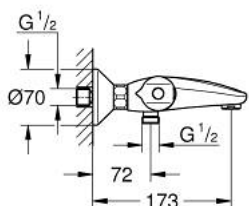

34 155 003 GROHTHERM 1000 ТЕРМОСТАТ ДЛЯ ВАННЫ, DN 15

ОПИСАНИЕ ПРОДУКТА

- Colour: хром
- настенный монтаж
- GROHE CoolTouch безопасный корпус
- GROHE LongLife Finish - стойкое долговечное покрытие
- GROHE MetalGrip эргономичная металлическая рукоятка
- GROHE SafeStop стопор безопасности при 38°C
- GROHE SafeStop Plus опционно ограничитель температуры на 43°C, включен
- GROHE TurboStat компактный картридж с восковым термоэлементом
- встроенный стопор смешанной воды
- GROHE AquaDimmer Plus многофункциональный
- FlowControl Button (встроенная кнопка с функцией экономии воды для душа)
- регулировка напора воды
- переключатель: ванна/душ
- отвод для душа снизу 1/2"
- аэратор
- встроенные обратные клапаны
- грязеулавливающие фильтры
- с защитой от обратного потока
- скрытые S-образные эксцентрики
- металлическая розетка
- GROHE EcoJoy Технология совершенного потока при уменьшенном расходе воды