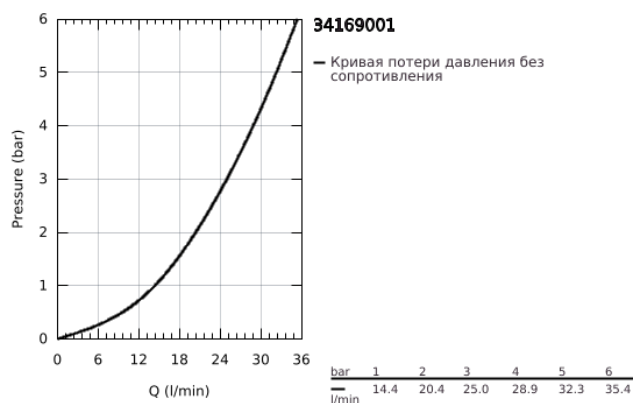

## 34 169 001 GROHTHERM 2000 ТЕРМОСТАТ ДЛЯ ДУША, DN 15