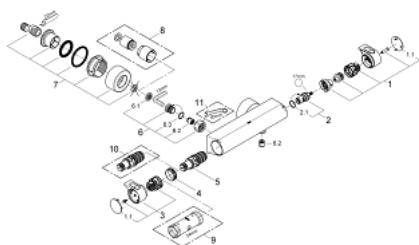

34 169 001 GROHTHERM 2000 ТЕРМОСТАТ ДЛЯ ДУША, DN 15

ОПИСАНИЕ ПРОДУКТА

- Colour: хром
- настенный монтаж
- 100% GROHE CoolTouch защита от ожога о поверхность корпуса изделия и S-образных эксцентриков
- GROHE LongLife Finish - стойкое долговечное покрытие
- GROHE Aqua Paddle эргономичные рукоятки
- GROHE SafeStop стопор безопасности при 38°C
- GROHE SafeStop Plus опционно ограничитель температуры на 43°C, включен
- GROHE TurboStat компактный картридж с восковым термoeлементом
- встроенный стопор смешанной воды
- FlowControl Button рукоятка регулировки напора с кнопкой для индивидуально устанавливаемым стопором
- Carbodur керамический вентиль 1/2", 180°
- отвод для душа снизу 1/2"
- встроенные обратные клапаны
- грязеулавливающие фильтры
- с защитой от обратного потока
- скрытые S-образные эксцентрики, CoolTouch розетки с уплотнением к стене
- дополнительная опция: GROHE EasyReach полочка (18 608 001)

34 169 001 GROHTHERM 2000 ТЕРМОСТАТ ДЛЯ ДУША, DN 15

ЗАПАСНЫЕ ЧАСТИ

- 1: Ручка вентиля Aqua Paddle (Spare part-nr. 47916000)
 - 1.1: Заглушка (Spare part-nr. 4788300M)
 - 2: Керамический вентиль 1/2" (Spare part-nr. 45346000)
 - 2.1: O-кольцо Ø18,2 x Ø1,7 (Spare part-nr. 0392400M)
 - 3: Ручка температуры (Spare part-nr. 47917000)
 - 3.1: Заглушка (Spare part-nr. 4788300M)
 - 4: Крепежное кольцо (Spare part-nr. 47743000)
 - 5: Компактный термостатический картридж 1/2" (Spare part-nr. 47439000)
 - 6: Обратный клапан (Spare part-nr. 47189000)
 - 6.1: Грязеулавливающий фильтр (Spare part-nr. 0726400M)
 - 6.2: Обратный клапан (Spare part-nr. 08565000)
 - 6.3: O-кольцо Ø17 x Ø2 (Spare part-nr. 0305500M)
 - 7: S-образный эксцентрик (Spare part-nr. 12693000)
 - 8: Набор удлинитель, 30 мм (Spare part-nr. 46238000)*
 - 9: Ключ (Spare part-nr. 19332000)*
 - 10: GROHE TurboStat картридж 1/2" (Spare part-nr. 47175000)*
 - 11: Ключ (Spare part-nr. 19377000)*
- * Optional accessories