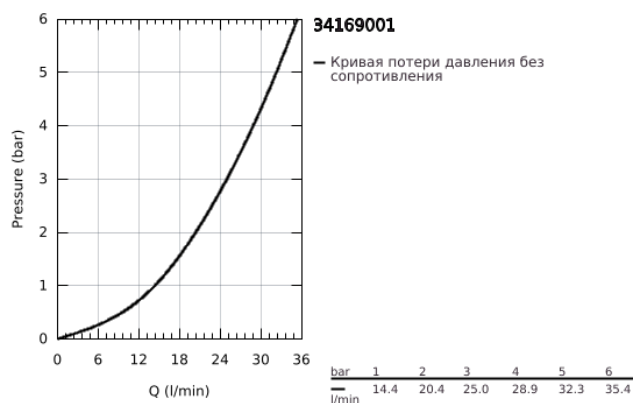

34 169 001 GROHTHERM 2000 ТЕРМОСТАТ ДЛЯ ДУША, DN 15

ОПИСАНИЕ ПРОДУКТА

- Colour: хром
- настенный монтаж
- 100% GROHE CoolTouch защита от ожога о поверхность корпуса изделия и S-образных эксцентриков
- GROHE LongLife Finish - стойкое долговечное покрытие
- GROHE Aqua Paddle эргономичные рукоятки
- GROHE SafeStop стопор безопасности при 38°C
- GROHE SafeStop Plus опционно ограничитель температуры на 43°C, включен
- GROHE TurboStat компактный картридж с восковым термoeлементом
- встроенный стопор смешанной воды
- FlowControl Button рукоятка регулировки напора с кнопкой для индивидуально устанавливаемым стопором
- Carbodur керамический вентиль 1/2", 180°
- отвод для душа снизу 1/2"
- встроенные обратные клапаны
- грязеулавливающие фильтры
- с защитой от обратного потока
- скрытые S-образные эксцентрики, CoolTouch розетки с уплотнением к стене
- дополнительная опция: GROHE EasyReach полочка (18 608 001)