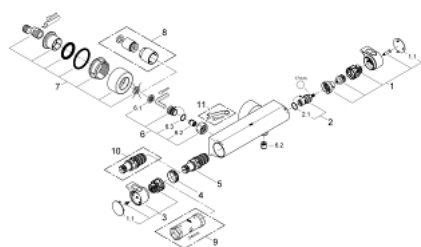

### ОПИСАНИЕ ПРОДУКТА

- Colour: хром
- настенный монтаж
- 100% GROHE CoolTouch защита от ожога о поверхность корпуса изделия и S-образных эксцентриков
- GROHE LongLife Finish - стойкое долговечное покрытие
- GROHE Aqua Paddle эргономичные рукоятки
- GROHE SafeStop стопор безопасности при 38°C
- GROHE SafeStop Plus опционно ограничитель температуры на 43°C, включен
- GROHE TurboStat компактный картридж с восковым термoeлементом
- встроенный стопор смешанной воды
- GROHE EcoButton рукоятка регулировки напора с кнопкой для экономии воды и индивидуально устанавливаемым стопором
- Carbodur керамический вентиль 1/2", 180°
- отвод для душа снизу 1/2"
- встроенные обратные клапаны
- грязеулавливающие фильтры
- с защитой от обратного потока
- скрытые S-образные эксцентрики, CoolTouch розетки с уплотнением к стене
- дополнительная опция: GROHE EasyReach полочка (18 608 001)

### ЗАПАСНЫЕ ЧАСТИ

- 1: Ручка вентиля Aqua Paddle (Spare part-nr. 47916000)
  - 1.1: Заглушка (Spare part-nr. 4788300M)
  - 2: Керамический вентиль 1/2" (Spare part-nr. 45346000)
  - 2.1: O-кольцо Ø18,2 x Ø1,7 (Spare part-nr. 0392400M)
  - 3: Ручка температуры (Spare part-nr. 47917000)
  - 3.1: Заглушка (Spare part-nr. 4788300M)
  - 4: Крепежное кольцо (Spare part-nr. 47743000)
  - 5: Компактный термостатический картридж 1/2" (Spare part-nr. 47439000)
  - 6: Обратный клапан (Spare part-nr. 47189000)
  - 6.1: Грязеулавливающий фильтр (Spare part-nr. 0726400M)
  - 6.2: Обратный клапан (Spare part-nr. 08565000)
  - 6.3: O-кольцо Ø17 x Ø2 (Spare part-nr. 0305500M)
  - 7: S-образный эксцентрик (Spare part-nr. 12693000)
  - 8: Набор удлинителей, 30 мм (Spare part-nr. 46238000)\*
  - 9: Ключ (Spare part-nr. 19332000)\*
  - 10: GROHE TurboStat картридж 1/2" (Spare part-nr. 47175000)\*
  - 11: Ключ (Spare part-nr. 19377000)\*
- \* Optional accessories