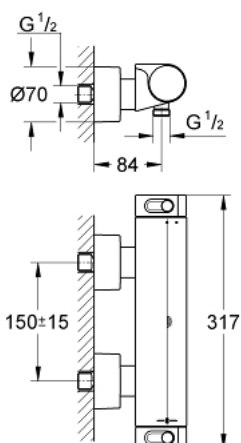

## 34 169 001 GROHTHERM 2000 ТЕРМОСТАТ ДЛЯ ДУША, DN 15

### ОПИСАНИЕ ПРОДУКТА

- Colour: хром
- настенный монтаж
- 100% GROHE CoolTouch защита от ожога о поверхность корпуса изделия и S-образных эксцентриков
- GROHE LongLife Finish - стойкое долговечное покрытие
- GROHE Aqua Paddle эргономичные рукоятки
- GROHE SafeStop стопор безопасности при 38°C
- GROHE SafeStop Plus опционно ограничитель температуры на 43°C, включен
- GROHE TurboStat компактный картридж с восковым термoeлементом
- встроенный стопор смешанной воды
- GROHE EcoButton рукоятка регулировки напора с кнопкой для экономии воды и индивидуально устанавливаемым стопором
- Carbodur керамический вентиль 1/2", 180°
- отвод для душа снизу 1/2"
- встроенные обратные клапаны
- грязеулавливающие фильтры
- с защитой от обратного потока
- скрытые S-образные эксцентрики, CoolTouch розетки с уплотнением к стене
- дополнительная опция: GROHE EasyReach полочка (18 608 001)

### ЗАПАСНЫЕ ЧАСТИ

- 1: Ручка вентиля Aqua Paddle (Spare part-nr. 47916000)
  - 1.1: Заглушка (Spare part-nr. 4788300M)
  - 2: Керамический вентиль 1/2" (Spare part-nr. 45346000)
  - 2.1: O-кольцо Ø18,2 x Ø1,7 (Spare part-nr. 0392400M)
  - 3: Ручка температуры (Spare part-nr. 47917000)
  - 3.1: Заглушка (Spare part-nr. 4788300M)
  - 4: Крепежное кольцо (Spare part-nr. 47743000)
  - 5: Компактный термостатический картридж 1/2" (Spare part-nr. 47439000)
  - 6: Обратный клапан (Spare part-nr. 47189000)
  - 6.1: Грязеулавливающий фильтр (Spare part-nr. 0726400M)
  - 6.2: Обратный клапан (Spare part-nr. 08565000)
  - 6.3: O-кольцо Ø17 x Ø2 (Spare part-nr. 0305500M)
  - 7: S-образный эксцентрик (Spare part-nr. 12693000)
  - 8: Набор удлинителей, 30 мм (Spare part-nr. 46238000)\*
  - 9: Ключ (Spare part-nr. 19332000)\*
  - 10: GROHE TurboStat картридж 1/2" (Spare part-nr. 47175000)\*
  - 11: Ключ (Spare part-nr. 19377000)\*
- \* Optional accessories