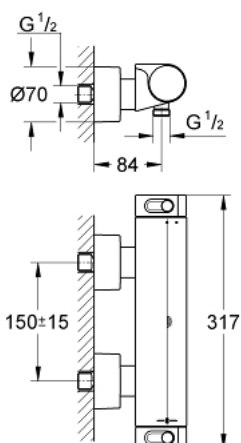

34 169 001 GROHTHERM 2000 ТЕРМОСТАТ ДЛЯ ДУША, DN 15

ОПИСАНИЕ ПРОДУКТА

- Colour: хром
- настенный монтаж
- 100% GROHE CoolTouch защита от ожога о поверхность корпуса изделия и S-образных эксцентриков
- GROHE LongLife Finish - стойкое долговечное покрытие
- GROHE Aqua Paddle эргономичные рукоятки
- GROHE SafeStop стопор безопасности при 38°C
- GROHE SafeStop Plus опционно ограничитель температуры на 43°C, включен
- GROHE TurboStat компактный картридж с восковым термoeлементом
- встроенный стопор смешанной воды
- FlowControl Button рукоятка регулировки напора с кнопкой для индивидуально устанавливаемым стопором
- Carbodur керамический вентиль 1/2", 180°
- отвод для душа снизу 1/2"
- встроенные обратные клапаны
- грязеулавливающие фильтры
- с защитой от обратного потока
- скрытые S-образные эксцентрики, CoolTouch розетки с уплотнением к стене
- дополнительная опция: GROHE EasyReach полочка (18 608 001)

34 169 001 GROHTHERM 2000 ТЕРМОСТАТ ДЛЯ ДУША, DN 15

ЗАПАСНЫЕ ЧАСТИ

- 1: Ручка вентиля Aqua Paddle (Spare part-nr. 47916000)
 - 1.1: Заглушка (Spare part-nr. 4788300M)
 - 2: Керамический вентиль 1/2" (Spare part-nr. 45346000)
 - 2.1: O-кольцо Ø18,2 x Ø1,7 (Spare part-nr. 0392400M)
 - 3: Ручка температуры (Spare part-nr. 47917000)
 - 3.1: Заглушка (Spare part-nr. 4788300M)
 - 4: Крепежное кольцо (Spare part-nr. 47743000)
 - 5: Компактный термостатический картридж 1/2" (Spare part-nr. 47439000)
 - 6: Обратный клапан (Spare part-nr. 47189000)
 - 6.1: Грязеулавливающий фильтр (Spare part-nr. 0726400M)
 - 6.2: Обратный клапан (Spare part-nr. 08565000)
 - 6.3: O-кольцо Ø17 x Ø2 (Spare part-nr. 0305500M)
 - 7: S-образный эксцентрик (Spare part-nr. 12693000)
 - 8: Набор удлинитель, 30 мм (Spare part-nr. 46238000)*
 - 9: Ключ (Spare part-nr. 19332000)*
 - 10: GROHE TurboStat картридж 1/2" (Spare part-nr. 47175000)*
 - 11: Ключ (Spare part-nr. 19377000)*
- * Optional accessories