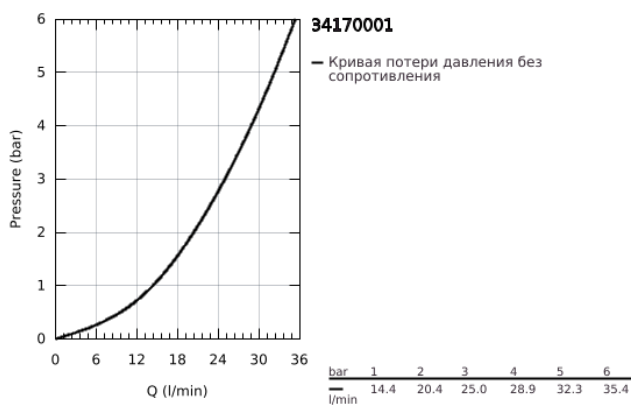

34 170 001 GROHTHERM 2000 ТЕРМОСТАТ ДЛЯ ДУША, DN 15

ОПИСАНИЕ ПРОДУКТА

- Colour: хром
- настенный монтаж
- GROHE CoolTouch безопасный корпус
- GROHE LongLife Finish - стойкое долговечное покрытие
- GROHE Aqua Paddle эргономичные рукоятки
- GROHE SafeStop стопор безопасности при 38°C
- GROHE SafeStop Plus опционно ограничитель температуры на 43°C, включен
- GROHE TurboStat компактный картридж с восковым термоэлементом
- встроенный стопор смешанной воды
- FlowControl Button рукоятка регулировки напора с кнопкой для индивидуально устанавливаемым стопором
- Carbodur керамический вентиль 1/2", 180°
- отвод для душа снизу 1/2"
- встроенные обратные клапаны
- грязеулавливающие фильтры
- с защитой от обратного потока
- без подключений
- хромированные соединительные гайки