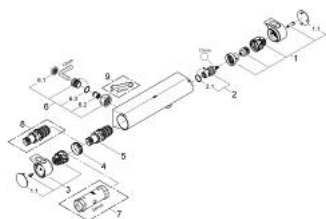

34 170 001 GROHTHERM 2000 ТЕРМОСТАТ ДЛЯ ДУША, DN 15

ОПИСАНИЕ ПРОДУКТА

- Colour: хром
- настенный монтаж
- GROHE CoolTouch безопасный корпус
- GROHE LongLife Finish - стойкое долговечное покрытие
- GROHE Aqua Paddle эргономичные рукоятки
- GROHE SafeStop стопор безопасности при 38°C
- GROHE SafeStop Plus опционно ограничитель температуры на 43°C, включен
- GROHE TurboStat компактный картридж с восковым термоэлементом
- встроенный стопор смешанной воды
- FlowControl Button рукоятка регулировки напора с кнопкой для индивидуально устанавливаемым стопором
- Carbodur керамический вентиль 1/2", 180°
- отвод для душа снизу 1/2"
- встроенные обратные клапаны
- грязеулавливающие фильтры
- с защитой от обратного потока
- без подключений
- хромированные соединительные гайки

34 170 001 GROHTHERM 2000 ТЕРМОСТАТ ДЛЯ ДУША, DN 15

ЗАПАСНЫЕ ЧАСТИ

- 1: Ручка вентиля Aqua Paddle (Spare part-nr. 47916000)
 - 1.1: Заглушка (Spare part-nr. 4788300M)
 - 2: Керамический вентиль 1/2" (Spare part-nr. 45346000)
 - 2.1: O-кольцо Ø18,2 x Ø1,7 (Spare part-nr. 0392400M)
 - 3: Ручка температуры (Spare part-nr. 47917000)
 - 3.1: Заглушка (Spare part-nr. 4788300M)
 - 4: Крепежное кольцо (Spare part-nr. 47743000)
 - 5: Компактный термостатический картридж 1/2" (Spare part-nr. 47439000)
 - 6: Обратный клапан (Spare part-nr. 47189000)
 - 6.1: Грязеулавливающий фильтр (Spare part-nr. 0726400M)
 - 6.2: Обратный клапан (Spare part-nr. 08565000)
 - 6.3: O-кольцо Ø17 x Ø2 (Spare part-nr. 0305500M)
 - 7: Ключ (Spare part-nr. 19332000)*
 - 8: GROHE TurboStat картридж 1/2" (Spare part-nr. 47175000)*
- * Optional accessories