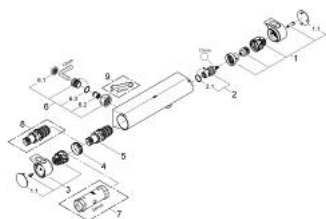

34 170 001 GROHTHERM 2000 ТЕРМОСТАТ ДЛЯ ДУША, DN 15

ОПИСАНИЕ ПРОДУКТА

- Colour: хром
- настенный монтаж
- GROHE CoolTouch безопасный корпус
- GROHE LongLife Finish - стойкое долговечное покрытие
- GROHE Aqua Paddle эргономичные рукоятки
- GROHE SafeStop стопор безопасности при 38°C
- GROHE SafeStop Plus опционно ограничитель температуры на 43°C, включен
- GROHE TurboStat компактный картридж с восковым термоэлементом
- встроенный стопор смешанной воды
- GROHE EcoButton рукоятка регулировки напора с кнопкой для экономии воды и индивидуально устанавливаемым стопором
- Carbodur керамический вентиль 1/2", 180°
- отвод для душа снизу 1/2"
- встроенные обратные клапаны
- грязеулавливающие фильтры
- с защитой от обратного потока
- без подключений
- хромированные соединительные гайки

34 170 001 GROHTHERM 2000 ТЕРМОСТАТ ДЛЯ ДУША, DN 15

ЗАПАСНЫЕ ЧАСТИ

- 1: Ручка вентиля Aqua Paddle (Spare part-nr. 47916000)
 - 1.1: Заглушка (Spare part-nr. 4788300M)
 - 2: Керамический вентиль 1/2" (Spare part-nr. 45346000)
 - 2.1: O-кольцо Ø18,2 x Ø1,7 (Spare part-nr. 0392400M)
 - 3: Ручка температуры (Spare part-nr. 47917000)
 - 3.1: Заглушка (Spare part-nr. 4788300M)
 - 4: Крепежное кольцо (Spare part-nr. 47743000)
 - 5: Компактный термостатический картридж 1/2" (Spare part-nr. 47439000)
 - 6: Обратный клапан (Spare part-nr. 47189000)
 - 6.1: Грязеулавливающий фильтр (Spare part-nr. 0726400M)
 - 6.2: Обратный клапан (Spare part-nr. 08565000)
 - 6.3: O-кольцо Ø17 x Ø2 (Spare part-nr. 0305500M)
 - 7: Ключ (Spare part-nr. 19332000)*
 - 8: GROHE TurboStat картридж 1/2" (Spare part-nr. 47175000)*
- * Optional accessories