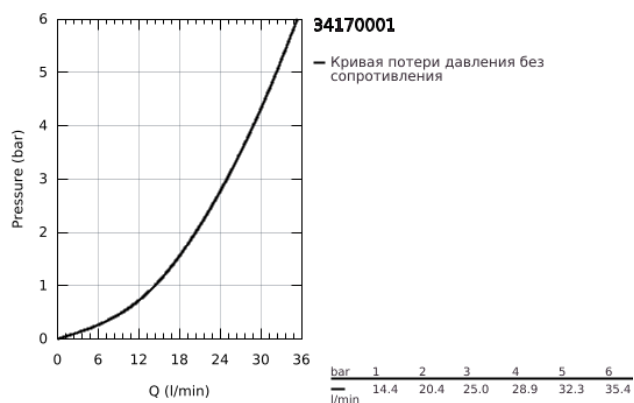

34 170 001 GROHTHERM 2000 ТЕРМОСТАТ ДЛЯ ДУША, DN 15

ОПИСАНИЕ ПРОДУКТА

- Colour: хром
- настенный монтаж
- GROHE CoolTouch безопасный корпус
- GROHE LongLife Finish - стойкое долговечное покрытие
- GROHE Aqua Paddle эргономичные рукоятки
- GROHE SafeStop стопор безопасности при 38°C
- GROHE SafeStop Plus опционно ограничитель температуры на 43°C, включен
- GROHE TurboStat компактный картридж с восковым термоэлементом
- встроенный стопор смешанной воды
- GROHE EcoButton рукоятка регулировки напора с кнопкой для экономии воды и индивидуально устанавливаемым стопором
- Carbodur керамический вентиль 1/2", 180°
- отвод для душа снизу 1/2"
- встроенные обратные клапаны
- грязеулавливающие фильтры
- с защитой от обратного потока
- без подключений
- хромированные соединительные гайки