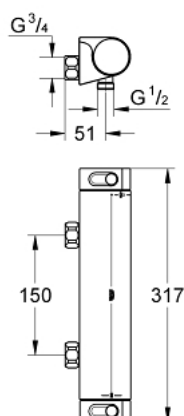

34 170 001 GROHTHERM 2000 ТЕРМОСТАТ ДЛЯ ДУША, DN 15

ОПИСАНИЕ ПРОДУКТА

- Colour: хром
- настенный монтаж
- GROHE CoolTouch безопасный корпус
- GROHE LongLife Finish - стойкое долговечное покрытие
- GROHE Aqua Paddle эргономичные рукоятки
- GROHE SafeStop стопор безопасности при 38°C
- GROHE SafeStop Plus опционно ограничитель температуры на 43°C, включен
- GROHE TurboStat компактный картридж с восковым термоэлементом
- встроенный стопор смешанной воды
- GROHE EcoButton рукоятка регулировки напора с кнопкой для экономии воды и индивидуально устанавливаемым стопором
- Carbodur керамический вентиль 1/2", 180°
- отвод для душа снизу 1/2"
- встроенные обратные клапаны
- грязеулавливающие фильтры
- с защитой от обратного потока
- без подключений
- хромированные соединительные гайки

34 170 001 GROHTHERM 2000 ТЕРМОСТАТ ДЛЯ ДУША, DN 15

ЗАПАСНЫЕ ЧАСТИ

- 1: Ручка вентиля Aqua Paddle (Spare part-nr. 47916000)
 - 1.1: Заглушка (Spare part-nr. 4788300M)
 - 2: Керамический вентиль 1/2" (Spare part-nr. 45346000)
 - 2.1: O-кольцо Ø18,2 x Ø1,7 (Spare part-nr. 0392400M)
 - 3: Ручка температуры (Spare part-nr. 47917000)
 - 3.1: Заглушка (Spare part-nr. 4788300M)
 - 4: Крепежное кольцо (Spare part-nr. 47743000)
 - 5: Компактный термостатический картридж 1/2" (Spare part-nr. 47439000)
 - 6: Обратный клапан (Spare part-nr. 47189000)
 - 6.1: Грязеулавливающий фильтр (Spare part-nr. 0726400M)
 - 6.2: Обратный клапан (Spare part-nr. 08565000)
 - 6.3: O-кольцо Ø17 x Ø2 (Spare part-nr. 0305500M)
 - 7: Ключ (Spare part-nr. 19332000)*
 - 8: GROHE TurboStat картридж 1/2" (Spare part-nr. 47175000)*
- * Optional accessories