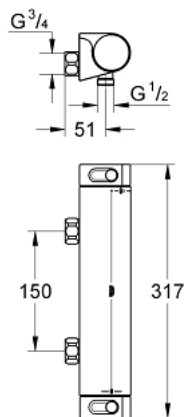

34 170 001 GROHTHERM 2000 ТЕРМОСТАТ ДЛЯ ДУША, DN 15

ОПИСАНИЕ ПРОДУКТА

- Colour: хром
- настенный монтаж
- GROHE CoolTouch безопасный корпус
- GROHE LongLife Finish - стойкое долговечное покрытие
- GROHE Aqua Paddle эргономичные рукоятки
- GROHE SafeStop стопор безопасности при 38°C
- GROHE SafeStop Plus опционно ограничитель температуры на 43°C, включен
- GROHE TurboStat компактный картридж с восковым термоэлементом
- встроенный стопор смешанной воды
- FlowControl Button рукоятка регулировки напора с кнопкой для индивидуально устанавливаемым стопором
- Carbodur керамический вентиль 1/2", 180°
- отвод для душа снизу 1/2"
- встроенные обратные клапаны
- грязеулавливающие фильтры
- с защитой от обратного потока
- без подключений
- хромированные соединительные гайки

34 170 001 GROHTHERM 2000 ТЕРМОСТАТ ДЛЯ ДУША, DN 15

ЗАПАСНЫЕ ЧАСТИ

- 1: Ручка вентиля Aqua Paddle (Spare part-nr. 47916000)
 - 1.1: Заглушка (Spare part-nr. 4788300M)
 - 2: Керамический вентиль 1/2" (Spare part-nr. 45346000)
 - 2.1: O-кольцо Ø18,2 x Ø1,7 (Spare part-nr. 0392400M)
 - 3: Ручка температуры (Spare part-nr. 47917000)
 - 3.1: Заглушка (Spare part-nr. 4788300M)
 - 4: Крепежное кольцо (Spare part-nr. 47743000)
 - 5: Компактный термостатический картридж 1/2" (Spare part-nr. 47439000)
 - 6: Обратный клапан (Spare part-nr. 47189000)
 - 6.1: Грязеулавливающий фильтр (Spare part-nr. 0726400M)
 - 6.2: Обратный клапан (Spare part-nr. 08565000)
 - 6.3: O-кольцо Ø17 x Ø2 (Spare part-nr. 0305500M)
 - 7: Ключ (Spare part-nr. 19332000)*
 - 8: GROHE TurboStat картридж 1/2" (Spare part-nr. 47175000)*
- * Optional accessories