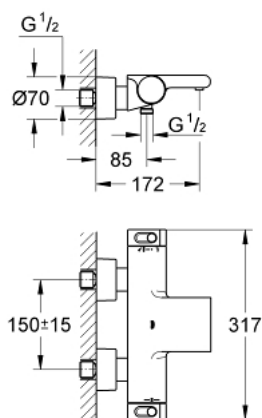

34 174 001 GROHTHERM 2000 ТЕРМОСТАТ ДЛЯ ВАННЫ, DN 15

ОПИСАНИЕ ПРОДУКТА

- Colour: хром
- настенный монтаж
- 100% GROHE CoolTouch защита от ожога о поверхность корпуса изделия и S-образных эксцентриков
- GROHE LongLife Finish - стойкое долговечное покрытие
- GROHE Aqua Paddle эргономичные рукоятки
- GROHE SafeStop стопор безопасности при 38°C
- GROHE SafeStop Plus опционно ограничитель температуры на 43°C, включен
- GROHE TurboStat компактный картридж с восковым термoeлементом
- встроенный стопор смешанной воды
- GROHE AquaDimmer Plus многофункциональный
- FlowControl Button (встроенная кнопка с функцией экономии воды для душа)
- регулировка напора воды
- переключатель: ванна/душ
- отвод для душа снизу 1/2"
- 1 режим струи: GROHE XL Waterfall (каскадный)
- ламинарный преобразователь струи
- встроенные обратные клапаны
- грязеулавливающие фильтры
- с защитой от обратного потока
- скрытые S-образные эксцентрики, CoolTouch розетки с уплотнением к стене
- дополнительная опция: GROHE EasyReach полочка (18 608 001)