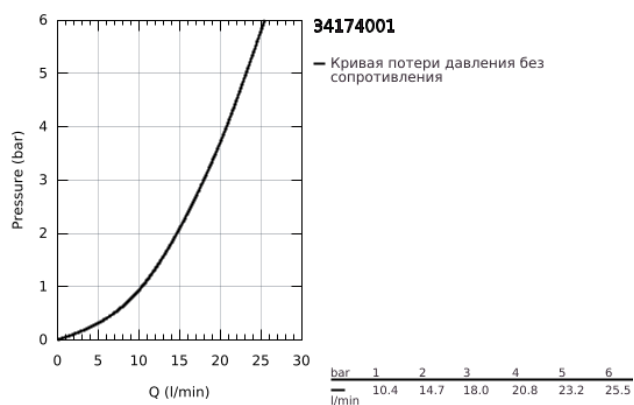

34 174 001 GROHTHERM 2000 ТЕРМОСТАТ ДЛЯ ВАННЫ, DN 15

ОПИСАНИЕ ПРОДУКТА

- Colour: хром
- настенный монтаж
- 100% GROHE CoolTouch защита от ожога о поверхность корпуса изделия и S-образных эксцентриков
- GROHE LongLife Finish - стойкое долговечное покрытие
- GROHE Aqua Paddle эргономичные рукоятки
- GROHE SafeStop стопор безопасности при 38°C
- GROHE SafeStop Plus опционно ограничитель температуры на 43°C, включен
- GROHE TurboStat компактный картридж с восковым термoeлементом
- встроенный стопор смешанной воды
- GROHE AquaDimmer Plus многофункциональный
- FlowControl Button (встроенная кнопка с функцией экономии воды для душа)
- регулировка напора воды
- переключатель: ванна/душ
- отвод для душа снизу 1/2"
- 1 режим струи: GROHE XL Waterfall (каскадный)
- ламинарный преобразователь струи
- встроенные обратные клапаны
- грязеулавливающие фильтры
- с защитой от обратного потока
- скрытые S-образные эксцентрики, CoolTouch розетки с уплотнением к стене
- дополнительная опция: GROHE EasyReach полочка (18 608 001)