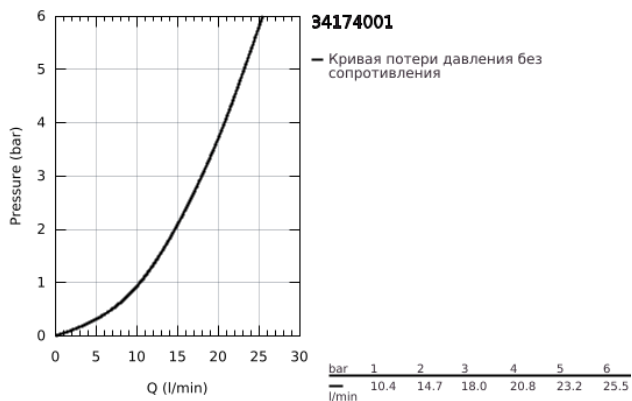

34 174 001 ГРОТHERM 2000 ТЕРМОСТАТ ДЛЯ ВАННЫ, DN 15

ОПИСАНИЕ ПРОДУКТА

- Colour: хром
- настенный монтаж
- 100% GROHE CoolTouch защита от ожога о поверхность корпуса изделия и S-образных эксцентриков
- GROHE LongLife Finish - стойкое долговечное покрытие
- GROHE Aqua Paddle эргономичные рукоятки
- GROHE SafeStop стопор безопасности при 38°C
- GROHE SafeStop Plus опционно ограничитель температуры на 43°C, включен
- GROHE TurboStat компактный картридж с восковым термoeлементом
- встроенный стопор смешанной воды
- GROHE AquaDimmer Plus многофункциональный
- - GROHE EcoButton (встроенная кнопка с функцией экономии воды для душа)
- - регулировка напора воды
- - переключатель: ванна/душ
- отвод для душа снизу 1/2"
- 1 режим струи: GROHE XL Waterfall (каскадный)
- ламинарный преобразователь струи
- встроенные обратные клапаны
- грязеулавливающие фильтры
- с защитой от обратного потока
- скрытые S-образные эксцентрики, CoolTouch розетки с уплотнением к стене
- дополнительная опция: GROHE EasyReach полочка (18 608 001)