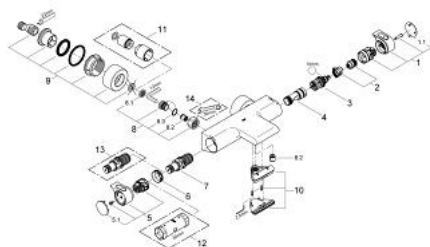

34 174 001 GROHTHERM 2000 ТЕРМОСТАТ ДЛЯ ВАННЫ, DN 15

ЗАПАСНЫЕ ЧАСТИ

- 1: Отсекающая ручка (Spare part-nr. 47923000)
- 1.1: Заглушка (Spare part-nr. 4788300M)
- 2: Стопор (Spare part-nr. 47925000)
- 3: Аквадиммер (Spare part-nr. 12433000)
- 4: Водоводная трубка (Spare part-nr. 47751000)
- 5: Ручка температуры (Spare part-nr. 47917000)
- 5.1: Заглушка (Spare part-nr. 4788300M)
- 6: Крепежное кольцо (Spare part-nr. 47743000)
- 7: Компактный термостатический картридж 1/2" (Spare part-nr. 47439000)
- 8: Обратный клапан (Spare part-nr. 47189000)
- 8.1: Грязеулавливающий фильтр (Spare part-nr. 0726400M)
- 8.2: Обратный клапан (Spare part-nr. 08565000)
- 8.3: O-кольцо Ø17 x Ø2 (Spare part-nr. 0305500M)
- 9: S-образный эксцентрик (Spare part-nr. 12693000)
- 10: Водоводная трубка (Spare part-nr. 47924000)
- 11: Набор удлинителей, 30 мм (Spare part-nr. 46238000)*
- 12: Ключ (Spare part-nr. 19332000)*
- 13: GROHE TurboStat картридж 1/2" (Spare part-nr. 47175000)*
- 14: Ключ (Spare part-nr. 19377000)*