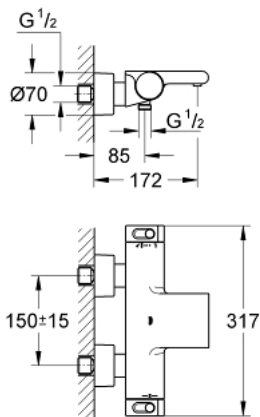

34 174 001 ГРОТHERM 2000 ТЕРМОСТАТ ДЛЯ ВАННЫ, DN 15

ОПИСАНИЕ ПРОДУКТА

- Colour: хром
- настенный монтаж
- 100% GROHE CoolTouch защита от ожога о поверхность корпуса изделия и S-образных эксцентриков
- GROHE LongLife Finish - стойкое долговечное покрытие
- GROHE Aqua Paddle эргономичные рукоятки
- GROHE SafeStop стопор безопасности при 38°C
- GROHE SafeStop Plus опционно ограничитель температуры на 43°C, включен
- GROHE TurboStat компактный картридж с восковым термoeлементом
- встроенный стопор смешанной воды
- GROHE AquaDimmer Plus многофункциональный
- - GROHE EcoButton (встроенная кнопка с функцией экономии воды для душа)
- - регулировка напора воды
- - переключатель: ванна/душ
- отвод для душа снизу 1/2"
- 1 режим струи: GROHE XL Waterfall (каскадный)
- ламинарный преобразователь струи
- встроенные обратные клапаны
- грязеулавливающие фильтры
- с защитой от обратного потока
- скрытые S-образные эксцентрики, CoolTouch розетки с уплотнением к стене
- дополнительная опция: GROHE EasyReach полочка (18 608 001)