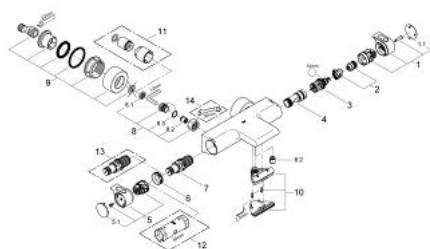

34 174 001 GROHTHERM 2000 ТЕРМОСТАТ ДЛЯ ВАННЫ, DN 15

ЗАПАСНЫЕ ЧАСТИ

- 1: Отсекающая ручка (Spare part-nr. 47923000)
- 1.1: Заглушка (Spare part-nr. 4788300M)
- 2: Стопор (Spare part-nr. 47925000)
- 3: Аквадиммер (Spare part-nr. 12433000)
- 4: Водоводная трубка (Spare part-nr. 47751000)
- 5: Ручка температуры (Spare part-nr. 47917000)
- 5.1: Заглушка (Spare part-nr. 4788300M)
- 6: Крепежное кольцо (Spare part-nr. 47743000)
- 7: Компактный термостатический картридж 1/2" (Spare part-nr. 47439000)
- 8: Обратный клапан (Spare part-nr. 47189000)
- 8.1: Грязеулавливающий фильтр (Spare part-nr. 0726400M)
- 8.2: Обратный клапан (Spare part-nr. 08565000)
- 8.3: O-кольцо Ø17 x Ø2 (Spare part-nr. 0305500M)
- 9: S-образный эксцентрик (Spare part-nr. 12693000)
- 10: Водоводная трубка (Spare part-nr. 47924000)
- 11: Набор удлинителей, 30 мм (Spare part-nr. 46238000)*
- 12: Ключ (Spare part-nr. 19332000)*
- 13: GROHE TurboStat картридж 1/2" (Spare part-nr. 47175000)*
- 14: Ключ (Spare part-nr. 19377000)*