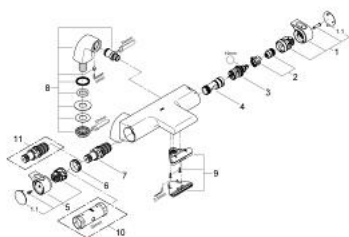

34 176 001 GROHTHERM 2000 ТЕРМОСТАТ ДЛЯ ВАННЫ, DN 15

ОПИСАНИЕ ПРОДУКТА

- Colour: хром
- вертикальный монтаж
- GROHE CoolTouch безопасный корпус
- GROHE LongLife Finish - стойкое долговечное покрытие
- GROHE Aqua Paddle эргономичные рукоятки
- GROHE TurboStat компактный картридж с восковым термоэлементом
- GROHE SafeStop стопор безопасности при 38°C
- GROHE SafeStop Plus опционно ограничитель температуры на 43°C, включен
- встроенный стопор смешанной воды
- GROHE AquaDimmer Plus многофункциональный
 - регулировка напора воды
 - переключатель: ванна/душ
 - GROHE EcoButton (встроенная кнопка с функцией экономии воды для душа)
- отвод для душа снизу 1/2"
- 1 режим струи: GROHE XL Waterfall (каскадный)
- ламинарный преобразователь струи
- встроенные обратные клапаны
- грязеулавливающие фильтры
- с защитой от обратного потока
- вертикальные подключения со скрытыми креплениями

34 176 001 GROHTHERM 2000 ТЕРМОСТАТ ДЛЯ ВАННЫ, DN 15

ЗАПАСНЫЕ ЧАСТИ

- 1: Отсекающая ручка (Spare part-nr. 47923000)
 - 1.1: Заглушка (Spare part-nr. 4788300M)
 - 2: Стопор (Spare part-nr. 47925000)
 - 3: Аквадиммер (Spare part-nr. 12433000)
 - 4: Водоводная трубка (Spare part-nr. 47751000)
 - 5: Ручка температуры (Spare part-nr. 47917000)
 - 5.1: Заглушка (Spare part-nr. 4788300M)
 - 6: Крепежное кольцо (Spare part-nr. 47743000)
 - 7: Компактный термостатический картридж 1/2" (Spare part-nr. 47439000)
 - 8: Крепеж
для вертикального монтажа, DN 15 (Spare part-nr. 12092000)
 - 9: Водоводная трубка (Spare part-nr. 47924000)
 - 10: Ключ (Spare part-nr. 19332000)*
 - 11: GROHE TurboStat картридж 1/2" (Spare part-nr. 47175000)*
- * Optional accessories