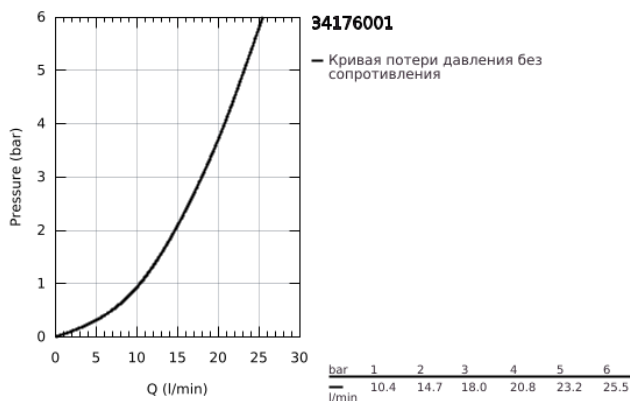

34 176 001 GROHTHERM 2000 ТЕРМОСТАТ ДЛЯ ВАННЫ, DN 15

ОПИСАНИЕ ПРОДУКТА

- Colour: хром
- вертикальный монтаж
- GROHE CoolTouch безопасный корпус
- GROHE LongLife Finish - стойкое долговечное покрытие
- GROHE Aqua Paddle эргономичные рукоятки
- GROHE TurboStat компактный картридж с восковым термоэлементом
- GROHE SafeStop стопор безопасности при 38°C
- GROHE SafeStop Plus опционно ограничитель температуры на 43°C, включен
- встроенный стопор смешанной воды
- GROHE AquaDimmer Plus многофункциональный
- регулировка напора воды
- переключатель: ванна/душ
- FlowControl Button (встроенная кнопка с функцией экономии воды для душа)
- отвод для душа снизу 1/2"
- 1 режим струи: GROHE XL Waterfall (каскадный)
- ламинарный преобразователь струи
- встроенные обратные клапаны
- грязеулавливающие фильтры
- с защитой от обратного потока
- вертикальные подключения со скрытыми креплениями

34 176 001 GROHTHERM 2000 ТЕРМОСТАТ ДЛЯ ВАННЫ, DN 15

ЗАПАСНЫЕ ЧАСТИ

- 1: Отсекающая ручка (Spare part-nr. 47923000)
 - 1.1: Заглушка (Spare part-nr. 4788300M)
 - 2: Стопор (Spare part-nr. 47925000)
 - 3: Аквадиммер (Spare part-nr. 12433000)
 - 4: Водоводная трубка (Spare part-nr. 47751000)
 - 5: Ручка температуры (Spare part-nr. 47917000)
 - 5.1: Заглушка (Spare part-nr. 4788300M)
 - 6: Крепежное кольцо (Spare part-nr. 47743000)
 - 7: Компактный термостатический картридж 1/2" (Spare part-nr. 47439000)
 - 8: Крепеж
для вертикального монтажа, DN 15 (Spare part-nr. 12092000)
 - 9: Водоводная трубка (Spare part-nr. 47924000)
 - 10: Ключ (Spare part-nr. 19332000)*
 - 11: GROHE TurboStat картридж 1/2" (Spare part-nr. 47175000)*
- * Optional accessories