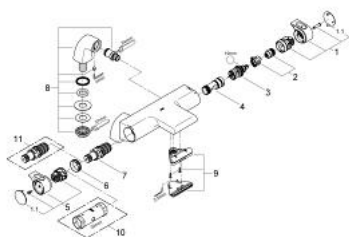

34 176 001 GROHTHERM 2000 ТЕРМОСТАТ ДЛЯ ВАННЫ, DN 15

ОПИСАНИЕ ПРОДУКТА

- Colour: хром
- вертикальный монтаж
- GROHE CoolTouch безопасный корпус
- GROHE LongLife Finish - стойкое долговечное покрытие
- GROHE Aqua Paddle эргономичные рукоятки
- GROHE TurboStat компактный картридж с восковым термоэлементом
- GROHE SafeStop стопор безопасности при 38°C
- GROHE SafeStop Plus опционно ограничитель температуры на 43°C, включен
- встроенный стопор смешанной воды
- GROHE AquaDimmer Plus многофункциональный
- регулировка напора воды
- переключатель: ванна/душ
- FlowControl Button (встроенная кнопка с функцией экономии воды для душа)
- отвод для душа снизу 1/2"
- 1 режим струи: GROHE XL Waterfall (каскадный)
- ламинарный преобразователь струи
- встроенные обратные клапаны
- грязеулавливающие фильтры
- с защитой от обратного потока
- вертикальные подключения со скрытыми креплениями

34 176 001 GROHTHERM 2000 ТЕРМОСТАТ ДЛЯ ВАННЫ, DN 15

ЗАПАСНЫЕ ЧАСТИ

- 1: Отсекающая ручка (Spare part-nr. 47923000)
 - 1.1: Заглушка (Spare part-nr. 4788300M)
 - 2: Стопор (Spare part-nr. 47925000)
 - 3: Аквадиммер (Spare part-nr. 12433000)
 - 4: Водоводная трубка (Spare part-nr. 47751000)
 - 5: Ручка температуры (Spare part-nr. 47917000)
 - 5.1: Заглушка (Spare part-nr. 4788300M)
 - 6: Крепежное кольцо (Spare part-nr. 47743000)
 - 7: Компактный термостатический картридж 1/2" (Spare part-nr. 47439000)
 - 8: Крепеж
для вертикального монтажа, DN 15 (Spare part-nr. 12092000)
 - 9: Водоводная трубка (Spare part-nr. 47924000)
 - 10: Ключ (Spare part-nr. 19332000)*
 - 11: GROHE TurboStat картридж 1/2" (Spare part-nr. 47175000)*
- * Optional accessories