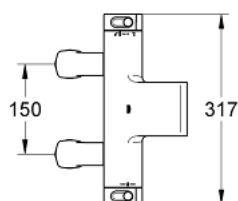

34 176 001 GROHTHERM 2000 ТЕРМОСТАТ ДЛЯ ВАННЫ, DN 15

ОПИСАНИЕ ПРОДУКТА

- Colour: хром
- вертикальный монтаж
- GROHE CoolTouch безопасный корпус
- GROHE LongLife Finish - стойкое долговечное покрытие
- GROHE Aqua Paddle эргономичные рукоятки
- GROHE TurboStat компактный картридж с восковым термоэлементом
- GROHE SafeStop стопор безопасности при 38°C
- GROHE SafeStop Plus опционно ограничитель температуры на 43°C, включен
- встроенный стопор смешанной воды
- GROHE AquaDimmer Plus многофункциональный
 - регулировка напора воды
 - переключатель: ванна/душ
 - GROHE EcoButton (встроенная кнопка с функцией экономии воды для душа)
- отвод для душа снизу 1/2"
- 1 режим струи: GROHE XL Waterfall (каскадный)
- ламинарный преобразователь струи
- встроенные обратные клапаны
- грязеулавливающие фильтры
- с защитой от обратного потока
- вертикальные подключения со скрытыми креплениями

34 176 001 GROHTHERM 2000 ТЕРМОСТАТ ДЛЯ ВАННЫ, DN 15

ЗАПАСНЫЕ ЧАСТИ

- 1: Отсекающая ручка (Spare part-nr. 47923000)
 - 1.1: Заглушка (Spare part-nr. 4788300M)
 - 2: Стопор (Spare part-nr. 47925000)
 - 3: Аквадиммер (Spare part-nr. 12433000)
 - 4: Водоводная трубка (Spare part-nr. 47751000)
 - 5: Ручка температуры (Spare part-nr. 47917000)
 - 5.1: Заглушка (Spare part-nr. 4788300M)
 - 6: Крепежное кольцо (Spare part-nr. 47743000)
 - 7: Компактный термостатический картридж 1/2" (Spare part-nr. 47439000)
 - 8: Крепеж
для вертикального монтажа, DN 15 (Spare part-nr. 12092000)
 - 9: Водоводная трубка (Spare part-nr. 47924000)
 - 10: Ключ (Spare part-nr. 19332000)*
 - 11: GROHE TurboStat картридж 1/2" (Spare part-nr. 47175000)*
- * Optional accessories