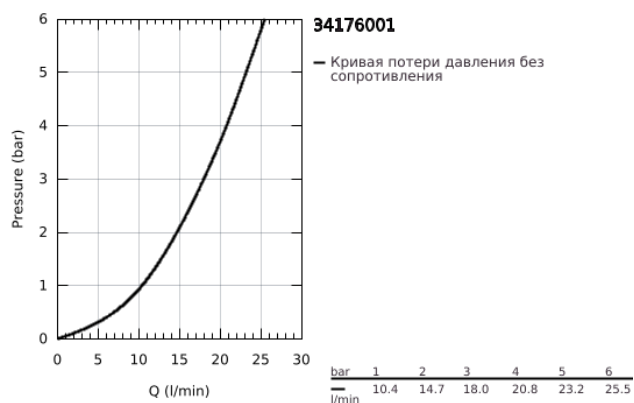

34 176 001 GROHTHERM 2000 ТЕРМОСТАТ ДЛЯ ВАННЫ, DN 15

ОПИСАНИЕ ПРОДУКТА

- Colour: хром
- вертикальный монтаж
- GROHE CoolTouch безопасный корпус
- GROHE LongLife Finish - стойкое долговечное покрытие
- GROHE Aqua Paddle эргономичные рукоятки
- GROHE TurboStat компактный картридж с восковым термоэлементом
- GROHE SafeStop стопор безопасности при 38°C
- GROHE SafeStop Plus опционно ограничитель температуры на 43°C, включен
- встроенный стопор смешанной воды
- GROHE AquaDimmer Plus многофункциональный
 - регулировка напора воды
 - переключатель: ванна/душ
 - GROHE EcoButton (встроенная кнопка с функцией экономии воды для душа)
- отвод для душа снизу 1/2"
- 1 режим струи: GROHE XL Waterfall (каскадный)
- ламинарный преобразователь струи
- встроенные обратные клапаны
- грязеулавливающие фильтры
- с защитой от обратного потока
- вертикальные подключения со скрытыми креплениями

34 176 001 GROHTHERM 2000 ТЕРМОСТАТ ДЛЯ ВАННЫ, DN 15

ЗАПАСНЫЕ ЧАСТИ

- 1: Отсекающая ручка (Spare part-nr. 47923000)
 - 1.1: Заглушка (Spare part-nr. 4788300M)
 - 2: Стопор (Spare part-nr. 47925000)
 - 3: Аквадиммер (Spare part-nr. 12433000)
 - 4: Водоводная трубка (Spare part-nr. 47751000)
 - 5: Ручка температуры (Spare part-nr. 47917000)
 - 5.1: Заглушка (Spare part-nr. 4788300M)
 - 6: Крепежное кольцо (Spare part-nr. 47743000)
 - 7: Компактный термостатический картридж 1/2" (Spare part-nr. 47439000)
 - 8: Крепеж
для вертикального монтажа, DN 15 (Spare part-nr. 12092000)
 - 9: Водоводная трубка (Spare part-nr. 47924000)
 - 10: Ключ (Spare part-nr. 19332000)*
 - 11: GROHE TurboStat картридж 1/2" (Spare part-nr. 47175000)*
- * Optional accessories