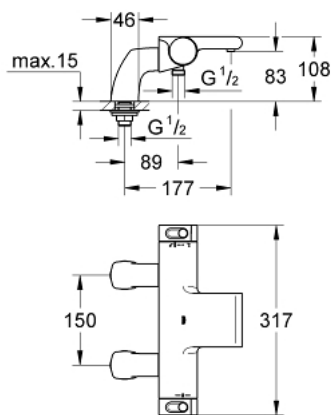

34 176 001 GROHTHERM 2000 ТЕРМОСТАТ ДЛЯ ВАННЫ, DN 15

ОПИСАНИЕ ПРОДУКТА

- Colour: хром
- вертикальный монтаж
- GROHE CoolTouch безопасный корпус
- GROHE LongLife Finish - стойкое долговечное покрытие
- GROHE Aqua Paddle эргономичные рукоятки
- GROHE TurboStat компактный картридж с восковым термоэлементом
- GROHE SafeStop стопор безопасности при 38°C
- GROHE SafeStop Plus опционно ограничитель температуры на 43°C, включен
- встроенный стопор смешанной воды
- GROHE AquaDimmer Plus многофункциональный
- регулировка напора воды
- переключатель: ванна/душ
- FlowControl Button (встроенная кнопка с функцией экономии воды для душа)
- отвод для душа снизу 1/2"
- 1 режим струи: GROHE XL Waterfall (каскадный)
- ламинарный преобразователь струи
- встроенные обратные клапаны
- грязеулавливающие фильтры
- с защитой от обратного потока
- вертикальные подключения со скрытыми креплениями

34 176 001 GROHTHERM 2000 ТЕРМОСТАТ ДЛЯ ВАННЫ, DN 15

ЗАПАСНЫЕ ЧАСТИ

- 1: Отсекающая ручка (Spare part-nr. 47923000)
 - 1.1: Заглушка (Spare part-nr. 4788300M)
 - 2: Стопор (Spare part-nr. 47925000)
 - 3: Аквадиммер (Spare part-nr. 12433000)
 - 4: Водоводная трубка (Spare part-nr. 47751000)
 - 5: Ручка температуры (Spare part-nr. 47917000)
 - 5.1: Заглушка (Spare part-nr. 4788300M)
 - 6: Крепежное кольцо (Spare part-nr. 47743000)
 - 7: Компактный термостатический картридж 1/2" (Spare part-nr. 47439000)
 - 8: Крепеж
для вертикального монтажа, DN 15 (Spare part-nr. 12092000)
 - 9: Водоводная трубка (Spare part-nr. 47924000)
 - 10: Ключ (Spare part-nr. 19332000)*
 - 11: GROHE TurboStat картридж 1/2" (Spare part-nr. 47175000)*
- * Optional accessories