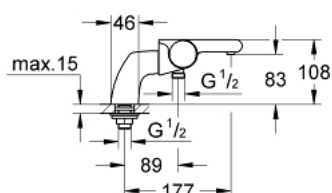

34 176 001 GROHTHERM 2000 ТЕРМОСТАТ ДЛЯ ВАННЫ, DN 15

ОПИСАНИЕ ПРОДУКТА

- Colour: хром
- вертикальный монтаж
- GROHE CoolTouch безопасный корпус
- GROHE LongLife Finish - стойкое долговечное покрытие
- GROHE Aqua Paddle эргономичные рукоятки
- GROHE TurboStat компактный картридж с восковым термоэлементом
- GROHE SafeStop стопор безопасности при 38°C
- GROHE SafeStop Plus опционно ограничитель температуры на 43°C, включен
- встроенный стопор смешанной воды
- GROHE AquaDimmer Plus многофункциональный
 - регулировка напора воды
 - переключатель: ванна/душ
 - GROHE EcoButton (встроенная кнопка с функцией экономии воды для душа)
- отвод для душа снизу 1/2"
- 1 режим струи: GROHE XL Waterfall (каскадный)
- ламинарный преобразователь струи
- встроенные обратные клапаны
- грязеулавливающие фильтры
- с защитой от обратного потока
- вертикальные подключения со скрытыми креплениями

34 176 001 GROHTHERM 2000 ТЕРМОСТАТ ДЛЯ ВАННЫ, DN 15

ЗАПАСНЫЕ ЧАСТИ

- 1: Отсекающая ручка (Spare part-nr. 47923000)
 - 1.1: Заглушка (Spare part-nr. 4788300M)
 - 2: Стопор (Spare part-nr. 47925000)
 - 3: Аквадиммер (Spare part-nr. 12433000)
 - 4: Водоводная трубка (Spare part-nr. 47751000)
 - 5: Ручка температуры (Spare part-nr. 47917000)
 - 5.1: Заглушка (Spare part-nr. 4788300M)
 - 6: Крепежное кольцо (Spare part-nr. 47743000)
 - 7: Компактный термостатический картридж 1/2" (Spare part-nr. 47439000)
 - 8: Крепеж
для вертикального монтажа, DN 15 (Spare part-nr. 12092000)
 - 9: Водоводная трубка (Spare part-nr. 47924000)
 - 10: Ключ (Spare part-nr. 19332000)*
 - 11: GROHE TurboStat картридж 1/2" (Spare part-nr. 47175000)*
- * Optional accessories