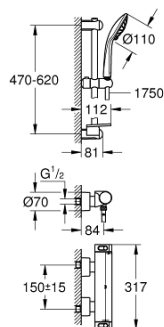

34 195 001 GROHTHERM 2000 ТЕРМОСТАТ ДЛЯ ДУША, DN 15 С ДУШЕВЫМ ГАРНИТУРОМ

ОПИСАНИЕ ПРОДУКТА

- Colour: хром
- В комплект входят:
- Grohtherm 2000 термостат для душа(34 169 000)
- Euphoria 110 Massage Душевой гарнитур, 600 мм (27 231 001)

34 195 001 GROHTHERM 2000 ТЕРМОСТАТ ДЛЯ ДУША, DN 15 С ДУШЕВЫМ ГАРНИТУРОМ

ЗАПАСНЫЕ ЧАСТИ

- 1: Ручка вентиля Aqua Paddle (Spare part-nr. 47916000)
- 1.1: Заглушка (Spare part-nr. 4788300M)
- 2: Керамический вентиль 1/2" (Spare part-nr. 45346000)
- 2.1: O-кольцо Ø18,2 x Ø1,7 (Spare part-nr. 0392400M)
- 3: Ручка температуры (Spare part-nr. 47917000)
- 3.1: Заглушка (Spare part-nr. 4788300M)
- 4: Крепежное кольцо (Spare part-nr. 47743000)
- 5: Компактный термостатический картридж 1/2" (Spare part-nr. 47439000)
- 6: Обратный клапан (Spare part-nr. 47189000)
- 6.1: Грязеулавливающий фильтр (Spare part-nr. 0726400M)
- 6.2: Обратный клапан (Spare part-nr. 08565000)
- 6.3: O-кольцо Ø17 x Ø2 (Spare part-nr. 0305500M)
- 7: S-образный эксцентрик (Spare part-nr. 12693000)
- 8: Сетка (Spare part-nr. 0700200M)
- 9: Держатель душевой штанги (Spare part-nr. 48100000)
- 10: Держатель душевой штанги (Spare part-nr. 48098000)
- 11: Скользящий элемент (Spare part-nr. 48099000)
- 12: Набор удлинителей, 30 мм (Spare part-nr. 46238000)*
- 13: Ключ (Spare part-nr. 19332000)*
- 14: GROHE TurboStat картридж 1/2" (Spare part-nr. 47175000)*
- 15: Ключ (Spare part-nr. 19377000)*