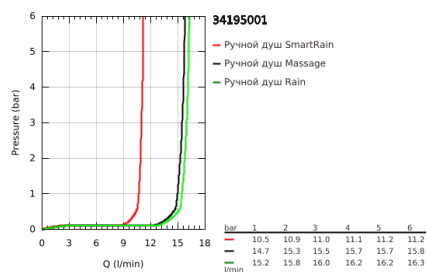

34 195 001 GROHTHERM 2000 ТЕРМОСТАТ ДЛЯ ДУША, DN 15 С ДУШЕВЫМ ГАРНИТУРОМ

ОПИСАНИЕ ПРОДУКТА

- Colour: хром
- В комплект входят:
- Grohtherm 2000 термостат для душа(34 169 000)
- Euphoria 110 Massage Душевой гарнитур, 600 мм (27 231 001)