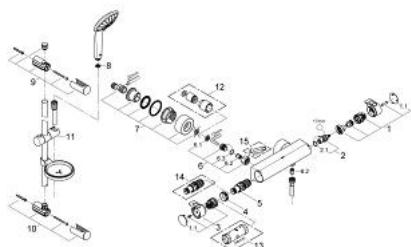

34 195 001 GROHTHERM 2000 ТЕРМОСТАТ ДЛЯ ДУША, DN 15 С ДУШЕВЫМ ГАРНИТУРОМ

ОПИСАНИЕ ПРОДУКТА

- Colour: хром
- В комплект входят:
- Grohtherm 2000 термостат для душа(34 169 000)
- Euphoria 110 Massage Душевой гарнитур, 600 мм (27 231 001)

34 195 001 GROHTHERM 2000 ТЕРМОСТАТ ДЛЯ ДУША, DN 15 С ДУШЕВЫМ ГАРНИТУРОМ

ЗАПАСНЫЕ ЧАСТИ

- 1: Ручка вентиля Aqua Paddle (Spare part-nr. 47916000)
- 1.1: Заглушка (Spare part-nr. 4788300M)
- 2: Керамический вентиль 1/2" (Spare part-nr. 45346000)
- 2.1: O-кольцо Ø18,2 x Ø1,7 (Spare part-nr. 0392400M)
- 3: Ручка температуры (Spare part-nr. 47917000)
- 3.1: Заглушка (Spare part-nr. 4788300M)
- 4: Крепежное кольцо (Spare part-nr. 47743000)
- 5: Компактный термостатический картридж 1/2" (Spare part-nr. 47439000)
- 6: Обратный клапан (Spare part-nr. 47189000)
- 6.1: Грязеулавливающий фильтр (Spare part-nr. 0726400M)
- 6.2: Обратный клапан (Spare part-nr. 08565000)
- 6.3: O-кольцо Ø17 x Ø2 (Spare part-nr. 0305500M)
- 7: S-образный эксцентрик (Spare part-nr. 12693000)
- 8: Сетка (Spare part-nr. 0700200M)
- 9: Держатель душевой штанги (Spare part-nr. 48100000)
- 10: Держатель душевой штанги (Spare part-nr. 48098000)
- 11: Скользящий элемент (Spare part-nr. 48099000)
- 12: Набор удлинителей, 30 мм (Spare part-nr. 46238000)*
- 13: Ключ (Spare part-nr. 19332000)*
- 14: GROHE TurboStat картридж 1/2" (Spare part-nr. 47175000)*
- 15: Ключ (Spare part-nr. 19377000)*