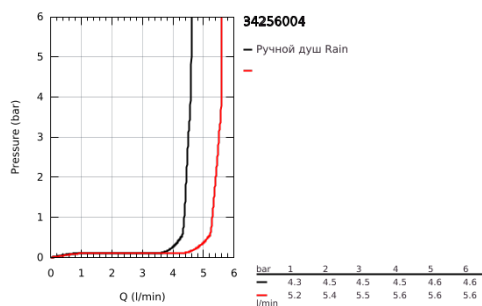

### ОПИСАНИЕ ПРОДУКТА

- Colour: хром
- в комплект входят:
- Grohtherm 1000 NEW Термостат для душа 1/2"
- (34 143 003)
- Tempesta Душевая штанга II, 900 мм (27 646)