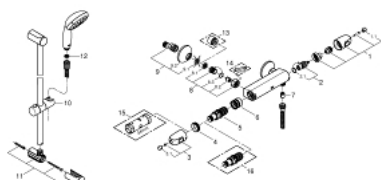

### ОПИСАНИЕ ПРОДУКТА

- Colour: хром
- в комплект входят:
- Grohtherm 1000 NEW Термостат для душа 1/2"
- (34 143 003)
- Tempesta Душевая штанга II, 900 мм (27 646)

### ЗАПАСНЫЕ ЧАСТИ

- 1: Отсекающая ручка (Spare part-nr. 47972000)
- 1.1: Заглушка (Spare part-nr. 4797400M)
- 2: Керамический вентиль 1/2" (Spare part-nr. 45346000)
- 2.1: O-кольцо Ø18,2 x Ø1,7 (Spare part-nr. 0392400M)
- 3: Ручка температуры (Spare part-nr. 47973000)
- 3.1: Заглушка (Spare part-nr. 4797400M)
- 4: Крепежное кольцо (Spare part-nr. 47743000)
- 5: Компактный термостатический картридж 1/2" (Spare part-nr. 47439000)
- 6: Седло термоэлемента (Spare part-nr. 47975000)
- 7: Обратный клапан (Spare part-nr. 08565000)
- 8: Обратный клапан (Spare part-nr. 47189000)
- 8.1: Грязеулавливающий фильтр (Spare part-nr. 0726400M)
- 8.2: Обратный клапан (Spare part-nr. 08565000)
- 8.3: O-кольцо Ø17 x Ø2 (Spare part-nr. 0305500M)
- 9: S-образный эксцентрик (Spare part-nr. 12075000)
- 9.1: Уплотнение (Spare part-nr. 0138600M)
- 9.2: Розетка (Spare part-nr. 0221000M)
- 10: Скользящий элемент (Spare part-nr. 48099000)
- 11: Держатель душевой штанги (Spare part-nr. 48098000)
- 12: Сетка (Spare part-nr. 0700200M)
- 13: Удлинение 3/4", 20 мм (Spare part-nr. 0713000M)\*
- 14: Ключ (Spare part-nr. 19377000)\*
- 15: Ключ (Spare part-nr. 19332000)\*
- 16: GROHE TurboStat картридж 1/2" (Spare part-nr. 47175000)\*