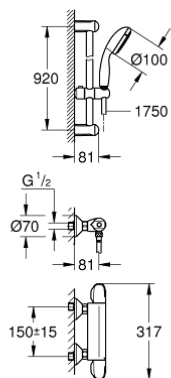

## 34 256 004 GROHTHERM 1000 ТЕРМОСТАТ ДЛЯ ДУША, DN 15 С ДУШЕВЫМ ГАРНИТУРОМ

### ОПИСАНИЕ ПРОДУКТА

- Colour: хром
- в комплект входят:
- Grohtherm 1000 NEW Термостат для душа 1/2"
- (34 143 003)
- Tempesta Душевая штанга II, 900 мм (27 646)

### ЗАПАСНЫЕ ЧАСТИ

- 1: Отсекающая ручка (Spare part-nr. 47972000)
- 1.1: Заглушка (Spare part-nr. 4797400M)
- 2: Керамический вентиль 1/2" (Spare part-nr. 45346000)
- 2.1: O-кольцо Ø18,2 x Ø1,7 (Spare part-nr. 0392400M)
- 3: Ручка температуры (Spare part-nr. 47973000)
- 3.1: Заглушка (Spare part-nr. 4797400M)
- 4: Крепежное кольцо (Spare part-nr. 47743000)
- 5: Компактный термостатический картридж 1/2" (Spare part-nr. 47439000)
- 6: Седло термоэлемента (Spare part-nr. 47975000)
- 7: Обратный клапан (Spare part-nr. 08565000)
- 8: Обратный клапан (Spare part-nr. 47189000)
- 8.1: Грязеулавливающий фильтр (Spare part-nr. 0726400M)
- 8.2: Обратный клапан (Spare part-nr. 08565000)
- 8.3: O-кольцо Ø17 x Ø2 (Spare part-nr. 0305500M)
- 9: S-образный эксцентрик (Spare part-nr. 12075000)
- 9.1: Уплотнение (Spare part-nr. 0138600M)
- 9.2: Розетка (Spare part-nr. 0221000M)
- 10: Скользящий элемент (Spare part-nr. 48099000)
- 11: Держатель душевой штанги (Spare part-nr. 48098000)
- 12: Сетка (Spare part-nr. 0700200M)
- 13: Удлинение 3/4", 20 мм (Spare part-nr. 0713000M)\*
- 14: Ключ (Spare part-nr. 19377000)\*
- 15: Ключ (Spare part-nr. 19332000)\*
- 16: GROHE TurboStat картридж 1/2" (Spare part-nr. 47175000)\*