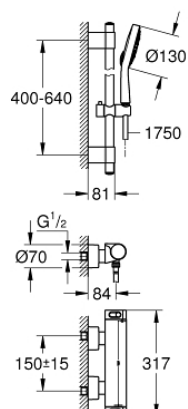

34 281 001 GROHTHERM 2000 ТЕРМОСТАТ ДЛЯ ДУША, DN 15 С ДУШЕВЫМ ГАРНИТУРОМ

ОПИСАНИЕ ПРОДУКТА

- Colour: хром
- в комплект входят:
- Grohtherm 2000 термостат для душа(34 169 000)
- Power&Soul Cosmopolitan 130 Душевой гарнитур, душевая штанга 600 мм(27 731 000)

34 281 001 GROHTHERM 2000 ТЕРМОСТАТ ДЛЯ ДУША, DN 15 С ДУШЕВЫМ ГАРНИТУРОМ

ЗАПАСНЫЕ ЧАСТИ

- 1: Ручка вентиля Aqua Paddle (Spare part-nr. 47916000)
- 1.1: Заглушка (Spare part-nr. 4788300M)
- 2: Керамический вентиль 1/2" (Spare part-nr. 45346000)
- 2.1: O-кольцо Ø18,2 x Ø1,7 (Spare part-nr. 0392400M)
- 3: Ручка температуры (Spare part-nr. 47917000)
- 3.1: Заглушка (Spare part-nr. 4788300M)
- 4: Крепежное кольцо (Spare part-nr. 47743000)
- 5: Компактный термостатический картридж 1/2" (Spare part-nr. 47439000)
- 6: Обратный клапан (Spare part-nr. 47189000)
- 6.1: Грязеулавливающий фильтр (Spare part-nr. 0726400M)
- 6.2: Обратный клапан (Spare part-nr. 08565000)
- 6.3: O-кольцо Ø17 x Ø2 (Spare part-nr. 0305500M)
- 7: S-образный эксцентрик (Spare part-nr. 12693000)
- 8: Сетка (Spare part-nr. 0700200M)
- 9: Заглушка (Spare part-nr. 45922000)
- 10: Держатель душевой штанги (Spare part-nr. 48333000)
- 11: Скользящий элемент (Spare part-nr. 48177000)*
- 12: Шайба выравнивания (Spare part-nr. 45914XE0)*
- 13: Набор удлинителей, 30 мм (Spare part-nr. 46238000)*
- 14: Ключ (Spare part-nr. 19332000)*
- 15: GROHE TurboStat картридж 1/2" (Spare part-nr. 47175000)*
- 16: Ключ (Spare part-nr. 19377000)*