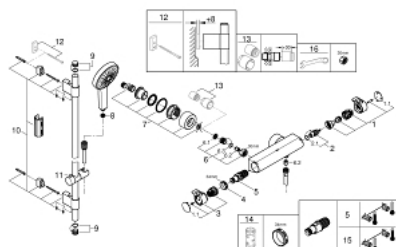

34 281 001 GROHTHERM 2000 ТЕРМОСТАТ ДЛЯ ДУША, DN 15 С ДУШЕВЫМ ГАРНИТУРОМ

ЗАПАСНЫЕ ЧАСТИ

- 1: Ручка вентиля Aqua Paddle (Spare part-nr. 47916000)
- 1.1: Заглушка (Spare part-nr. 4788300M)
- 2: Керамический вентиль 1/2" (Spare part-nr. 45346000)
- 2.1: O-кольцо Ø18,2 x Ø1,7 (Spare part-nr. 0392400M)
- 3: Ручка температуры (Spare part-nr. 47917000)
- 3.1: Заглушка (Spare part-nr. 4788300M)
- 4: Крепежное кольцо (Spare part-nr. 47743000)
- 5: Компактный термостатический картридж 1/2" (Spare part-nr. 47439000)
- 6: Обратный клапан (Spare part-nr. 47189000)
- 6.1: Грязеулавливающий фильтр (Spare part-nr. 0726400M)
- 6.2: Обратный клапан (Spare part-nr. 08565000)
- 6.3: O-кольцо Ø17 x Ø2 (Spare part-nr. 0305500M)
- 7: S-образный эксцентрик (Spare part-nr. 12693000)
- 8: Сетка (Spare part-nr. 0700200M)
- 9: Заглушка (Spare part-nr. 45922000)
- 10: Держатель душевой штанги (Spare part-nr. 48333000)
- 11: Скользящий элемент (Spare part-nr. 48177000)*
- 12: Шайба выравнивания (Spare part-nr. 45914XE0)*
- 13: Набор удлинителей, 30 мм (Spare part-nr. 46238000)*
- 14: Ключ (Spare part-nr. 19332000)*
- 15: GROHE TurboStat картридж 1/2" (Spare part-nr. 47175000)*
- 16: Ключ (Spare part-nr. 19377000)*