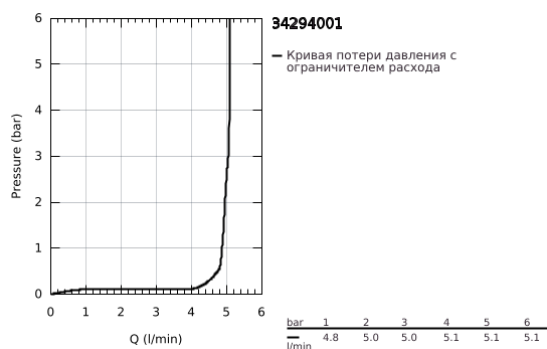

34 294 001 ESSENCE СМЕСИТЕЛЬ ОДНОРЫЧАЖНЫЙ ДЛЯ РАКОВИНЫ, DN 15 РАЗМЕР S

ОПИСАНИЕ ПРОДУКТА

- Colour: хром
- монтаж на одно отверстие
- металлический рычаг
- GROHE SilkMove Плавность и точность управления - керамический картридж 28 мм
- с ограничителем температуры
- GROHE LongLife Finish - стойкое долговечное покрытие
- GROHE EcoJoy Технология совершенного потока при уменьшенном расходе воды
- максимальный расход (при давлении 3 бар): 5,7 л/мин
- GROHE FastFixation Plus Система ускорения и оптимизации монтажа
- гладкий корпус
- гибкая подводка
- минимальное давление 1,0 бар

34 294 001 ESSENCE СМЕСИТЕЛЬ ОДНОРЫЧАЖНЫЙ ДЛЯ РАКОВИНЫ, DN 15 РАЗМЕР S

ЗАПАСНЫЕ ЧАСТИ

- 1: Рычаг (Spare part-nr. 46917000)
 - 2: Крепежное кольцо (Spare part-nr. 46715000)
 - 3: Картридж (Spare part-nr. 46580000)
 - 4: Аэратор (Spare part-nr. 46765000)
 - 5: Розетка (Spare part-nr. 48603000)
 - 6: Обратное резьбовое соединение (Spare part-nr. 46645000)
 - 7: Сливной нажимной гарнитур (Spare part-nr. 65807000)*
 - 8: Монтажный ключ (Spare part-nr. 19017000)*
- * Optional accessories