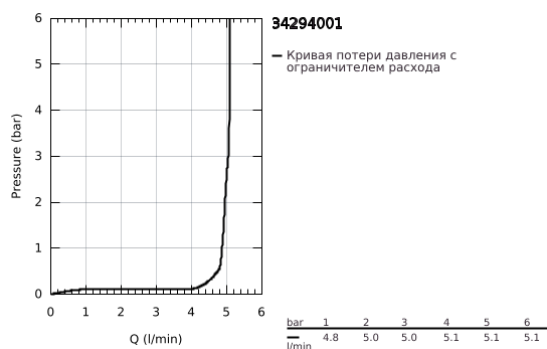

34 294 001 ESSENCE СМЕСИТЕЛЬ ОДНОРЫЧАЖНЫЙ ДЛЯ РАКОВИНЫ, DN 15 РАЗМЕР S

ОПИСАНИЕ ПРОДУКТА

- Colour: хром
- монтаж на одно отверстие
- металлический рычаг
- GROHE SilkMove Плавность и точность управления - керамический картридж 28 мм
- с ограничителем температуры
- GROHE LongLife Finish - стойкое долговечное покрытие
- GROHE EcoJoy ограничитель расхода воды 5,7 л/мин
- GROHE FastFixation Plus Система ускорения и оптимизации монтажа
- гладкий корпус
- гибкая подводка
- минимальное давление 1,0 бар

34 294 001 ESSENCE СМЕСИТЕЛЬ ОДНОРЫЧАЖНЫЙ ДЛЯ РАКОВИНЫ, DN 15 РАЗМЕР S

ЗАПАСНЫЕ ЧАСТИ

- 1: Рычаг (Spare part-nr. 46917000)
 - 2: Крепежное кольцо (Spare part-nr. 46715000)
 - 3: Картридж (Spare part-nr. 46580000)
 - 4: Аэратор (Spare part-nr. 46765000)
 - 5: Розетка (Spare part-nr. 48603000)
 - 6: Обратное резьбовое соединение (Spare part-nr. 46645000)
 - 7: Сливной нажимной гарнитур (Spare part-nr. 65807000)*
 - 8: Монтажный ключ (Spare part-nr. 19017000)*
- * Optional accessories