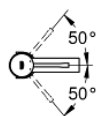

34 294 001 ESSENCE СМЕСИТЕЛЬ ОДНОРЫЧАЖНЫЙ ДЛЯ РАКОВИНЫ, DN 15 РАЗМЕР S

ОПИСАНИЕ ПРОДУКТА

- Colour: хром
- монтаж на одно отверстие
- металлический рычаг
- GROHE SilkMove Плавность и точность управления - керамический картридж 28 мм
- с ограничителем температуры
- GROHE LongLife Finish - стойкое долговечное покрытие
- GROHE EcoJoy Технология совершенного потока при уменьшенном расходе воды
- максимальный расход (при давлении 3 бар): 5,7 л/мин
- GROHE FastFixation Plus Система ускорения и оптимизации монтажа
- гладкий корпус
- гибкая подводка
- минимальное давление 1,0 бар

34 294 001 ESSENCE СМЕСИТЕЛЬ ОДНОРЫЧАЖНЫЙ ДЛЯ РАКОВИНЫ, DN 15 РАЗМЕР S

ЗАПАСНЫЕ ЧАСТИ

- 1: Рычаг (Spare part-nr. 46917000)
 - 2: Крепежное кольцо (Spare part-nr. 46715000)
 - 3: Картридж (Spare part-nr. 46580000)
 - 4: Аэратор (Spare part-nr. 46765000)
 - 5: Розетка (Spare part-nr. 48603000)
 - 6: Обратное резьбовое соединение (Spare part-nr. 46645000)
 - 7: Сливной нажимной гарнитур (Spare part-nr. 65807000)*
 - 8: Монтажный ключ (Spare part-nr. 19017000)*
- * Optional accessories