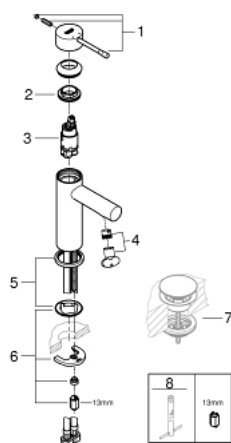

34 294 001 ESSENCE СМЕСИТЕЛЬ ОДНОРЫЧАЖНЫЙ ДЛЯ РАКОВИНЫ, DN 15 РАЗМЕР S

ОПИСАНИЕ ПРОДУКТА

- Colour: хром
- монтаж на одно отверстие
- металлический рычаг
- GROHE SilkMove Плавность и точность управления - керамический картридж 28 мм
- с ограничителем температуры
- GROHE LongLife Finish - стойкое долговечное покрытие
- GROHE EcoJoy ограничитель расхода воды 5,7 л/мин
- GROHE FastFixation Plus Система ускорения и оптимизации монтажа
- гладкий корпус
- гибкая подводка
- минимальное давление 1,0 бар

34 294 001 ESSENCE СМЕСИТЕЛЬ ОДНОРЫЧАЖНЫЙ ДЛЯ РАКОВИНЫ, DN 15 РАЗМЕР S

ЗАПАСНЫЕ ЧАСТИ

- 1: Рычаг (Spare part-nr. 46917000)
 - 2: Крепежное кольцо (Spare part-nr. 46715000)
 - 3: Картридж (Spare part-nr. 46580000)
 - 4: Аэратор (Spare part-nr. 46765000)
 - 5: Розетка (Spare part-nr. 48603000)
 - 6: Обратное резьбовое соединение (Spare part-nr. 46645000)
 - 7: Сливной нажимной гарнитур (Spare part-nr. 65807000)*
 - 8: Монтажный ключ (Spare part-nr. 19017000)*
- * Optional accessories