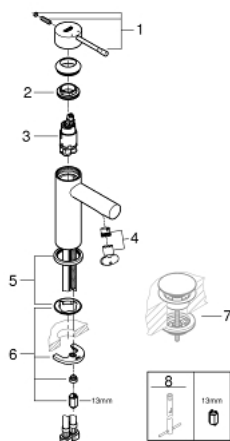

34 294 001 ESSENCE СМЕСИТЕЛЬ ОДНОРЫЧАЖНЫЙ ДЛЯ РАКОВИНЫ, DN 15 РАЗМЕР S

ОПИСАНИЕ ПРОДУКТА

- Colour: хром
- монтаж на одно отверстие
- металлический рычаг
- GROHE SilkMove Плавность и точность управления - керамический картридж 28 мм
- с ограничителем температуры
- GROHE LongLife Finish - стойкое долговечное покрытие
- GROHE EcoJoy Технология совершенного потока при уменьшенном расходе воды
- максимальный расход (при давлении 3 бар): 5,7 л/мин
- GROHE FastFixation Plus Система ускорения и оптимизации монтажа
- гладкий корпус
- гибкая подводка
- минимальное давление 1,0 бар

34 294 001 ESSENCE СМЕСИТЕЛЬ ОДНОРЫЧАЖНЫЙ ДЛЯ РАКОВИНЫ, DN 15 РАЗМЕР S

ЗАПАСНЫЕ ЧАСТИ

- 1: Рычаг (Spare part-nr. 46917000)
 - 2: Крепежное кольцо (Spare part-nr. 46715000)
 - 3: Картридж (Spare part-nr. 46580000)
 - 4: Аэратор (Spare part-nr. 46765000)
 - 5: Розетка (Spare part-nr. 48603000)
 - 6: Обратное резьбовое соединение (Spare part-nr. 46645000)
 - 7: Сливной нажимной гарнитур (Spare part-nr. 65807000)*
 - 8: Монтажный ключ (Spare part-nr. 19017000)*
- * Optional accessories