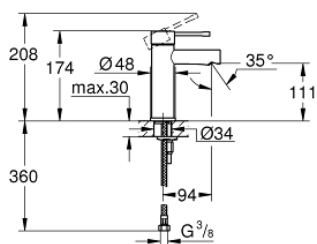

34 294 001 ESSENCE СМЕСИТЕЛЬ ОДНОРЫЧАЖНЫЙ ДЛЯ РАКОВИНЫ, DN 15 РАЗМЕР S

ОПИСАНИЕ ПРОДУКТА

- Colour: хром
- монтаж на одно отверстие
- металлический рычаг
- GROHE SilkMove Плавность и точность управления - керамический картридж 28 мм
- с ограничителем температуры
- GROHE LongLife Finish - стойкое долговечное покрытие
- GROHE EcoJoy Технология совершенного потока при уменьшенном расходе воды
- максимальный расход (при давлении 3 бар): 5,7 л/мин
- GROHE FastFixation Plus Система ускорения и оптимизации монтажа
- гладкий корпус
- гибкая подводка
- минимальное давление 1,0 бар

34 294 001 ESSENCE СМЕСИТЕЛЬ ОДНОРЫЧАЖНЫЙ ДЛЯ РАКОВИНЫ, DN 15 РАЗМЕР S

ЗАПАСНЫЕ ЧАСТИ

- 1: Рычаг (Spare part-nr. 46917000)
 - 2: Крепежное кольцо (Spare part-nr. 46715000)
 - 3: Картридж (Spare part-nr. 46580000)
 - 4: Аэратор (Spare part-nr. 46765000)
 - 5: Розетка (Spare part-nr. 48603000)
 - 6: Обратное резьбовое соединение (Spare part-nr. 46645000)
 - 7: Сливной нажимной гарнитур (Spare part-nr. 65807000)*
 - 8: Монтажный ключ (Spare part-nr. 19017000)*
- * Optional accessories