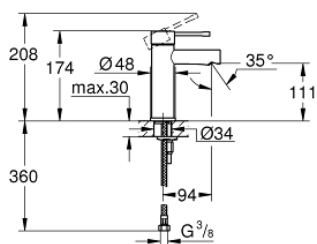

34 294 001 ESSENCE СМЕСИТЕЛЬ ОДНОРЫЧАЖНЫЙ ДЛЯ РАКОВИНЫ, DN 15 РАЗМЕР S

ОПИСАНИЕ ПРОДУКТА

- Colour: хром
- монтаж на одно отверстие
- металлический рычаг
- GROHE SilkMove Плавность и точность управления - керамический картридж 28 мм
- с ограничителем температуры
- GROHE LongLife Finish - стойкое долговечное покрытие
- GROHE EcoJoy ограничитель расхода воды 5,7 л/мин
- GROHE FastFixation Plus Система ускорения и оптимизации монтажа
- гладкий корпус
- гибкая подводка
- минимальное давление 1,0 бар

34 294 001 ESSENCE СМЕСИТЕЛЬ ОДНОРЫЧАЖНЫЙ ДЛЯ РАКОВИНЫ, DN 15 РАЗМЕР S

ЗАПАСНЫЕ ЧАСТИ

- 1: Рычаг (Spare part-nr. 46917000)
 - 2: Крепежное кольцо (Spare part-nr. 46715000)
 - 3: Картридж (Spare part-nr. 46580000)
 - 4: Аэратор (Spare part-nr. 46765000)
 - 5: Розетка (Spare part-nr. 48603000)
 - 6: Обратное резьбовое соединение (Spare part-nr. 46645000)
 - 7: Сливной нажимной гарнитур (Spare part-nr. 65807000)*
 - 8: Монтажный ключ (Spare part-nr. 19017000)*
- * Optional accessories