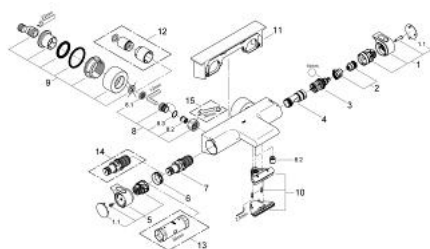

### ОПИСАНИЕ ПРОДУКТА

- Colour: хром
- настенный монтаж
- 100% GROHE CoolTouch защита от ожога о поверхность корпуса изделия и S-образных эксцентриков
- GROHE LongLife Finish - стойкое долговечное покрытие
- GROHE Aqua Paddle эргономичные рукоятки
- GROHE SafeStop стопор безопасности при 38°C
- GROHE SafeStop Plus опционно ограничитель температуры на 43°C, включен
- GROHE TurboStat компактный картридж с восковым термoeлементом
- встроенный стопор смешанной воды
- GROHE AquaDimmer Plus многофункциональный
- FlowControl Button (встроенная кнопка с функцией экономии воды для душа)
- регулировка напора воды
- переключатель: ванна/душ
- отвод для душа снизу 1/2"
- 1 режим струи: GROHE XL Waterfall (каскадный)
- ламинарный преобразователь струи
- встроенные обратные клапаны
- грязеулавливающие фильтры
- с защитой от обратного потока
- скрытые S-образные эксцентрики, CoolTouch розетки с уплотнением к стене
- GROHE EasyReach полочка
- съемная для легкой очистки