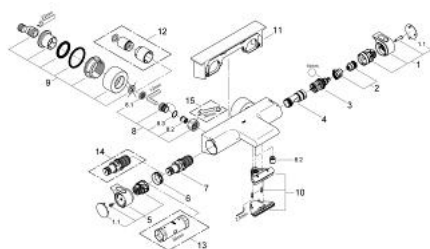

34 464 001 GROHTHERM 2000 ТЕРМОСТАТ ДЛЯ ВАННЫ, DN 15

ЗАПАСНЫЕ ЧАСТИ

- 1: Отсекающая ручка (Spare part-nr. 47923000)
- 1.1: Заглушка (Spare part-nr. 4788300M)
- 2: Стопор (Spare part-nr. 47925000)
- 3: Аквадиммер (Spare part-nr. 12433000)
- 4: Водоводная трубка (Spare part-nr. 47751000)
- 5: Ручка температуры (Spare part-nr. 47917000)
- 5.1: Заглушка (Spare part-nr. 4788300M)
- 6: Крепежное кольцо (Spare part-nr. 47743000)
- 7: Компактный термостатический картридж 1/2" (Spare part-nr. 47439000)
- 8: Обратный клапан (Spare part-nr. 47189000)
- 8.1: Грязеулавливающий фильтр (Spare part-nr. 0726400M)
- 8.2: Обратный клапан (Spare part-nr. 08565000)
- 8.3: O-кольцо Ø17 x Ø2 (Spare part-nr. 0305500M)
- 9: S-образный эксцентрик (Spare part-nr. 12693000)
- 10: Водоводная трубка (Spare part-nr. 47924000)
- 11: GROHE EasyReach полочка (Spare part-nr. 18608001)
- 12: Набор удлинителей, 30 мм (Spare part-nr. 46238000)*
- 13: Ключ (Spare part-nr. 19332000)*
- 14: GROHE TurboStat картридж 1/2" (Spare part-nr. 47175000)*
- 15: Ключ (Spare part-nr. 19377000)*