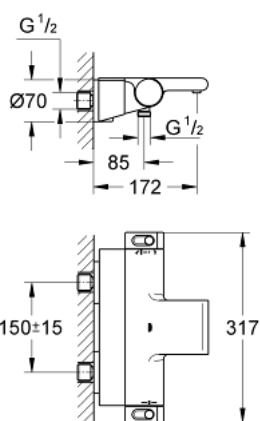

## 34 464 001 GROHTHERM 2000 ТЕРМОСТАТ ДЛЯ ВАННЫ, DN 15

### ЗАПАСНЫЕ ЧАСТИ

- 1: Отсекающая ручка (Spare part-nr. 47923000)
- 1.1: Заглушка (Spare part-nr. 4788300M)
- 2: Стопор (Spare part-nr. 47925000)
- 3: Аквадиммер (Spare part-nr. 12433000)
- 4: Водоводная трубка (Spare part-nr. 47751000)
- 5: Ручка температуры (Spare part-nr. 47917000)
- 5.1: Заглушка (Spare part-nr. 4788300M)
- 6: Крепежное кольцо (Spare part-nr. 47743000)
- 7: Компактный термостатический картридж 1/2" (Spare part-nr. 47439000)
- 8: Обратный клапан (Spare part-nr. 47189000)
- 8.1: Грязеулавливающий фильтр (Spare part-nr. 0726400M)
- 8.2: Обратный клапан (Spare part-nr. 08565000)
- 8.3: O-кольцо Ø17 x Ø2 (Spare part-nr. 0305500M)
- 9: S-образный эксцентрик (Spare part-nr. 12693000)
- 10: Водоводная трубка (Spare part-nr. 47924000)
- 11: GROHE EasyReach полочка (Spare part-nr. 18608001)
- 12: Набор удлинителей, 30 мм (Spare part-nr. 46238000)\*
- 13: Ключ (Spare part-nr. 19332000)\*
- 14: GROHE TurboStat картридж 1/2" (Spare part-nr. 47175000)\*
- 15: Ключ (Spare part-nr. 19377000)\*