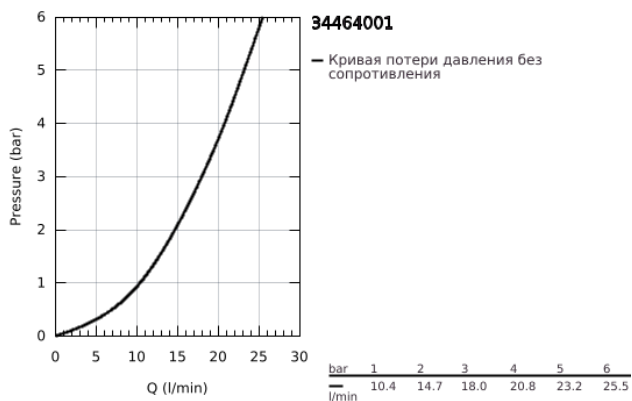

34 464 001 GROHTHERM 2000 ТЕРМОСТАТ ДЛЯ ВАННЫ, DN 15

ОПИСАНИЕ ПРОДУКТА

- Colour: хром
- настенный монтаж
- 100% GROHE CoolTouch защита от ожога о поверхность корпуса изделия и S-образных эксцентриков
- GROHE LongLife Finish - стойкое долговечное покрытие
- GROHE Aqua Paddle эргономичные рукоятки
- GROHE SafeStop стопор безопасности при 38°C
- GROHE SafeStop Plus опционно ограничитель температуры на 43°C, включен
- GROHE TurboStat компактный картридж с восковым термoeлементом
- встроенный стопор смешанной воды
- GROHE AquaDimmer Plus многофункциональный
- - GROHE EcoButton (встроенная кнопка с функцией экономии воды для душа)
- - регулировка напора воды
- - переключатель: ванна/душ
- отвод для душа снизу 1/2"
- 1 режим струи: GROHE XL Waterfall (каскадный)
- ламинарный преобразователь струи
- встроенные обратные клапаны
- грязеулавливающие фильтры
- с защитой от обратного потока
- скрытые S-образные эксцентрики, CoolTouch розетки с уплотнением к стене
- GROHE EasyReach полочка
- съемная для легкой очистки