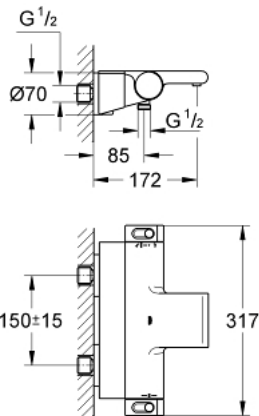

34 464 001 GROHTHERM 2000 ТЕРМОСТАТ ДЛЯ ВАННЫ, DN 15

ОПИСАНИЕ ПРОДУКТА

- Colour: хром
- настенный монтаж
- 100% GROHE CoolTouch защита от ожога о поверхность корпуса изделия и S-образных эксцентриков
- GROHE LongLife Finish - стойкое долговечное покрытие
- GROHE Aqua Paddle эргономичные рукоятки
- GROHE SafeStop стопор безопасности при 38°C
- GROHE SafeStop Plus опционно ограничитель температуры на 43°C, включен
- GROHE TurboStat компактный картридж с восковым термoeлементом
- встроенный стопор смешанной воды
- GROHE AquaDimmer Plus многофункциональный
- - GROHE EcoButton (встроенная кнопка с функцией экономии воды для душа)
- - регулировка напора воды
- - переключатель: ванна/душ
- отвод для душа снизу 1/2"
- 1 режим струи: GROHE XL Waterfall (каскадный)
- ламинарный преобразователь струи
- встроенные обратные клапаны
- грязеулавливающие фильтры
- с защитой от обратного потока
- скрытые S-образные эксцентрики, CoolTouch розетки с уплотнением к стене
- GROHE EasyReach полочка
- съемная для легкой очистки