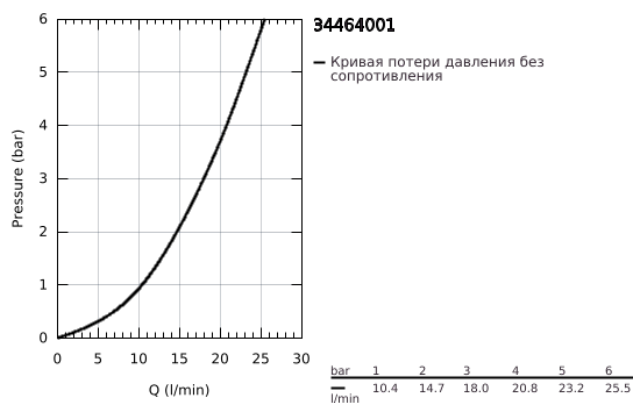

## 34 464 001 GROHTHERM 2000 ТЕРМОСТАТ ДЛЯ ВАННЫ, DN 15