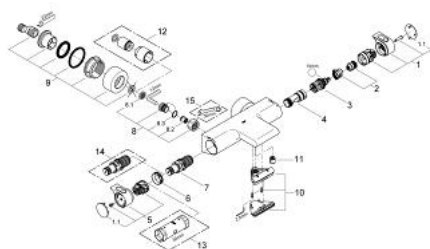

34 466 001 GROHTHERM 2000 ТЕРМОСТАТ ДЛЯ ВАННЫ, DN 15

ЗАПАСНЫЕ ЧАСТИ

- 1: Отсекающая ручка (Spare part-nr. 47923000)
- 1.1: Заглушка (Spare part-nr. 4788300M)
- 2: Стопор (Spare part-nr. 47925000)
- 3: Аквадиммер (Spare part-nr. 12433000)
- 4: Водоводная трубка (Spare part-nr. 47751000)
- 5: Ручка температуры (Spare part-nr. 47926000)
- 6: Крепежное кольцо (Spare part-nr. 47743000)
- 7: Компактный термостатический картридж 1/2" (Spare part-nr. 47885000)
- 8: Обратный клапан (Spare part-nr. 47189000)
- 8.1: Грязеулавливающий фильтр (Spare part-nr. 0726400M)
- 8.2: Обратный клапан (Spare part-nr. 08565000)
- 8.3: O-кольцо Ø17 x Ø2 (Spare part-nr. 0305500M)
- 9: S-образный эксцентрик (Spare part-nr. 12693000)
- 10: Водоводная трубка (Spare part-nr. 47924000)
- 11: Обратный клапан (Spare part-nr. 47886000)
- 12: Набор удлинителей, 30 мм (Spare part-nr. 46238000)*
- 13: Ключ (Spare part-nr. 19332000)*
- 14: GROHE TurboStat картридж 1/2" (Spare part-nr. 47175000)*
- 15: Ключ (Spare part-nr. 19377000)*