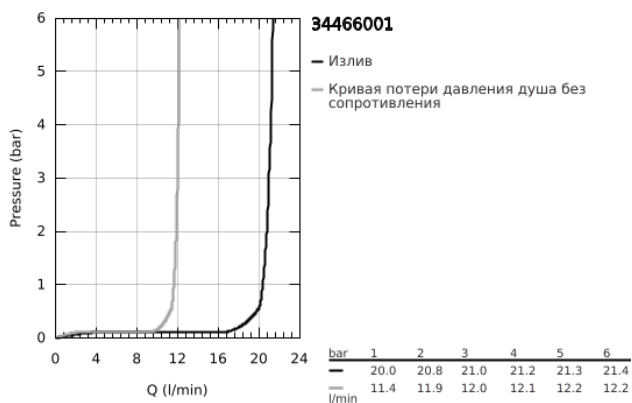

34 466 001 GROHTHERM 2000 ТЕРМОСТАТ ДЛЯ ВАННЫ, DN 15

ОПИСАНИЕ ПРОДУКТА

- Colour: хром
- настенный монтаж
- 100% GROHE CoolTouch защита от ожога о поверхность корпуса изделия и S-образных эксцентриков
- GROHE LongLife Finish - стойкое долговечное покрытие
- GROHE Aqua Paddle эргономичные рукоятки
- GROHE SafeStop стопор безопасности при 38°C
- pre-installed GROHE SafeStop Plus
- GROHE TurboStat компактный картридж с восковым термoelementом
- встроенный стопор смешанной воды
- GROHE AquaDimmer Plus многофункциональный
- - GROHE EcoButton (встроенная кнопка с функцией экономии воды для душа)
- - регулировка напора воды
- отвод для душа снизу 1/2"
- - переключатель: ванна/душ
- 1 режим струи: GROHE XL Waterfall (каскадный)
- ламинарный преобразователь струи
- встроенные обратные клапаны
- грязеулавливающие фильтры
- с защитой от обратного потока
- скрытые S-образные эксцентрики, CoolTouch розетки с уплотнением к стене
- дополнительная опция: GROHE EasyReach полочка (18 608 001)
- integrated flow limiter 14 l/min in the shower outlet