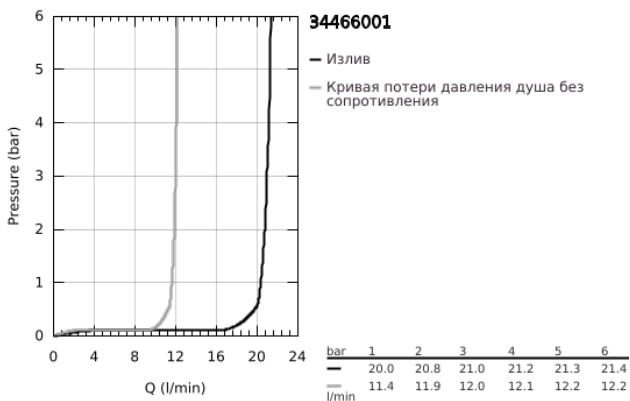

34 466 001 GROHTHERM 2000 ТЕРМОСТАТ ДЛЯ ВАННЫ, DN 15

ОПИСАНИЕ ПРОДУКТА

- Colour: хром
- настенный монтаж
- 100% GROHE CoolTouch защита от ожога о поверхность корпуса изделия и S-образных эксцентриков
- GROHE LongLife Finish - стойкое долговечное покрытие
- GROHE Aqua Paddle эргономичные рукоятки
- GROHE SafeStop стопор безопасности при 38°C
- pre-installed GROHE SafeStop Plus
- GROHE TurboStat компактный картридж с восковым термoelementом
- встроенный стопор смешанной воды
- GROHE AquaDimmer Plus многофункциональный
- FlowControl Button (встроенная кнопка с функцией экономии воды для душа)
- регулировка напора воды
- отвод для душа снизу 1/2"
- переключатель: ванна/душ
- 1 режим струи: GROHE XL Waterfall (каскадный)
- ламинарный преобразователь струи
- встроенные обратные клапаны
- грязеулавливающие фильтры
- с защитой от обратного потока
- скрытые S-образные эксцентрики, CoolTouch розетки с уплотнением к стене
- дополнительная опция: GROHE EasyReach полочка (18 608 001)
- integrated flow limiter 14 l/min in the shower outlet