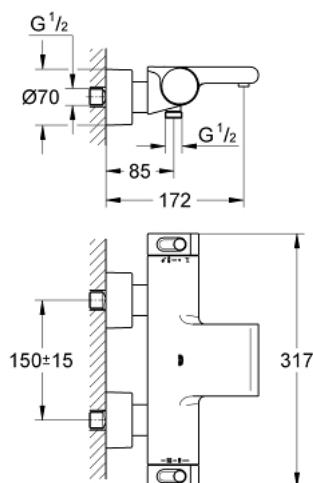

34 466 001 GROHTHERM 2000 ТЕРМОСТАТ ДЛЯ ВАННЫ, DN 15

ОПИСАНИЕ ПРОДУКТА

- Colour: хром
- настенный монтаж
- 100% GROHE CoolTouch защита от ожога о поверхность корпуса изделия и S-образных эксцентриков
- GROHE LongLife Finish - стойкое долговечное покрытие
- GROHE Aqua Paddle эргономичные рукоятки
- GROHE SafeStop стопор безопасности при 38°C
- pre-installed GROHE SafeStop Plus
- GROHE TurboStat компактный картридж с восковым термoelementом
- встроенный стопор смешанной воды
- GROHE AquaDimmer Plus многофункциональный
- - GROHE EcoButton (встроенная кнопка с функцией экономии воды для душа)
- - регулировка напора воды
- отвод для душа снизу 1/2"
- - переключатель: ванна/душ
- 1 режим струи: GROHE XL Waterfall (каскадный)
- ламинарный преобразователь струи
- встроенные обратные клапаны
- грязеулавливающие фильтры
- с защитой от обратного потока
- скрытые S-образные эксцентрики, CoolTouch розетки с уплотнением к стене
- дополнительная опция: GROHE EasyReach полочка (18 608 001)
- integrated flow limiter 14 l/min in the shower outlet