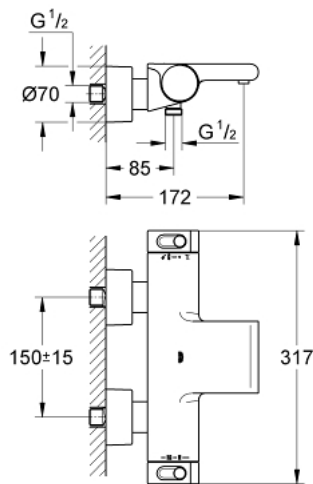

34 466 001 GROHTHERM 2000 ТЕРМОСТАТ ДЛЯ ВАННЫ, DN 15

ОПИСАНИЕ ПРОДУКТА

- Colour: хром
- настенный монтаж
- 100% GROHE CoolTouch защита от ожога о поверхность корпуса изделия и S-образных эксцентриков
- GROHE LongLife Finish - стойкое долговечное покрытие
- GROHE Aqua Paddle эргономичные рукоятки
- GROHE SafeStop стопор безопасности при 38°C
- pre-installed GROHE SafeStop Plus
- GROHE TurboStat компактный картридж с восковым термoelementом
- встроенный стопор смешанной воды
- GROHE AquaDimmer Plus многофункциональный
- FlowControl Button (встроенная кнопка с функцией экономии воды для душа)
- регулировка напора воды
- отвод для душа снизу 1/2"
- переключатель: ванна/душ
- 1 режим струи: GROHE XL Waterfall (каскадный)
- ламинарный преобразователь струи
- встроенные обратные клапаны
- грязеулавливающие фильтры
- с защитой от обратного потока
- скрытые S-образные эксцентрики, CoolTouch розетки с уплотнением к стене
- дополнительная опция: GROHE EasyReach полочка (18 608 001)
- integrated flow limiter 14 l/min in the shower outlet