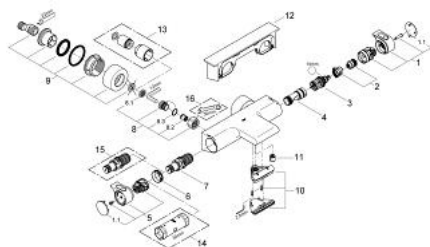

### ОПИСАНИЕ ПРОДУКТА

- Colour: хром
- настенный монтаж
- 100% GROHE CoolTouch защита от ожога о поверхность корпуса изделия и S-образных эксцентриков
- GROHE LongLife Finish - стойкое долговечное покрытие
- GROHE Aqua Paddle эргономичные рукоятки
- GROHE SafeStop стопор безопасности при 38°C
- pre-installed GROHE SafeStop Plus
- GROHE TurboStat компактный картридж с восковым термoelementом
- встроенный стопор смешанной воды
- GROHE AquaDimmer Plus многофункциональный
- FlowControl Button (встроенная кнопка с функцией экономии воды для душа)
- регулировка напора воды
- переключатель: ванна/душ
- отвод для душа снизу 1/2"
- 1 режим струи: GROHE XL Waterfall (каскадный)
- ламинарный преобразователь струи
- встроенные обратные клапаны
- грязеулавливающие фильтры
- с защитой от обратного потока
- скрытые S-образные эксцентрики, CoolTouch розетки с уплотнением к стене
- GROHE EasyReach полочка
- съемная для легкой очистки

### ЗАПАСНЫЕ ЧАСТИ

- 1: Отсекающая ручка (Spare part-nr. 47923000)
- 1.1: Заглушка (Spare part-nr. 4788300M)
- 2: Стопор (Spare part-nr. 47925000)
- 3: Аквадиммер (Spare part-nr. 12433000)
- 4: Водоводная трубка (Spare part-nr. 47751000)
- 5: Ручка температуры (Spare part-nr. 47926000)
- 6: Крепежное кольцо (Spare part-nr. 47743000)
- 7: Компактный термостатический картридж 1/2" (Spare part-nr. 47885000)
- 8: Обратный клапан (Spare part-nr. 47189000)
- 8.1: Грязеулавливающий фильтр (Spare part-nr. 0726400M)
- 8.2: Обратный клапан (Spare part-nr. 08565000)
- 8.3: O-кольцо Ø17 x Ø2 (Spare part-nr. 0305500M)
- 9: S-образный эксцентрик (Spare part-nr. 12693000)
- 10: Водоводная трубка (Spare part-nr. 47924000)
- 11: Обратный клапан (Spare part-nr. 47886000)
- 12: GROHE EasyReach полочка (Spare part-nr. 18608001)
- 13: Набор удлинителей, 30 мм (Spare part-nr. 46238000)\*
- 14: Ключ (Spare part-nr. 19332000)\*
- 15: GROHE TurboStat картридж 1/2" (Spare part-nr. 47175000)\*
- 16: Ключ (Spare part-nr. 19377000)\*