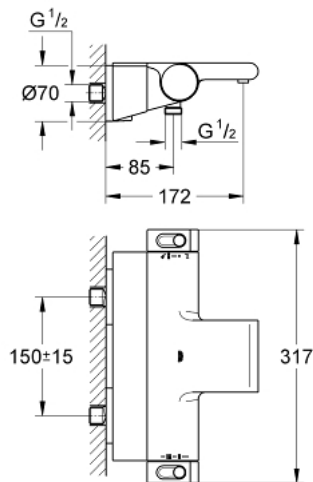

## 34 467 001 GROHTHERM 2000 ТЕРМОСТАТ ДЛЯ ВАННЫ, DN 15

### ЗАПАСНЫЕ ЧАСТИ

- 1: Отсекающая ручка (Spare part-nr. 47923000)
- 1.1: Заглушка (Spare part-nr. 4788300M)
- 2: Стопор (Spare part-nr. 47925000)
- 3: Аквадиммер (Spare part-nr. 12433000)
- 4: Водоводная трубка (Spare part-nr. 47751000)
- 5: Ручка температуры (Spare part-nr. 47926000)
- 6: Крепежное кольцо (Spare part-nr. 47743000)
- 7: Компактный термостатический картридж 1/2" (Spare part-nr. 47885000)
- 8: Обратный клапан (Spare part-nr. 47189000)
- 8.1: Грязеулавливающий фильтр (Spare part-nr. 0726400M)
- 8.2: Обратный клапан (Spare part-nr. 08565000)
- 8.3: O-кольцо Ø17 x Ø2 (Spare part-nr. 0305500M)
- 9: S-образный эксцентрик (Spare part-nr. 12693000)
- 10: Водоводная трубка (Spare part-nr. 47924000)
- 11: Обратный клапан (Spare part-nr. 47886000)
- 12: GROHE EasyReach полочка (Spare part-nr. 18608001)
- 13: Набор удлинителей, 30 мм (Spare part-nr. 46238000)\*
- 14: Ключ (Spare part-nr. 19332000)\*
- 15: GROHE TurboStat картридж 1/2" (Spare part-nr. 47175000)\*
- 16: Ключ (Spare part-nr. 19377000)\*