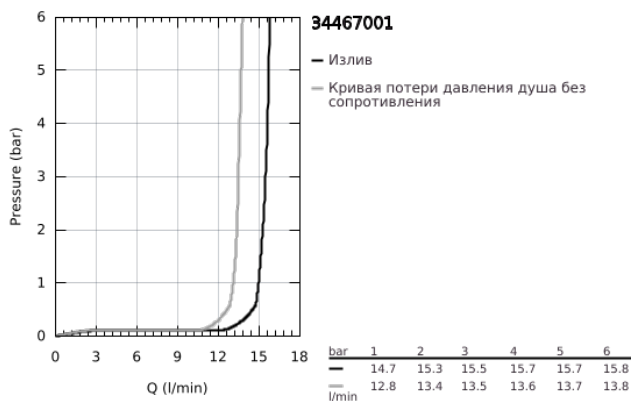

## 34 467 001 GROHTHERM 2000 ТЕРМОСТАТ ДЛЯ ВАННЫ, DN 15