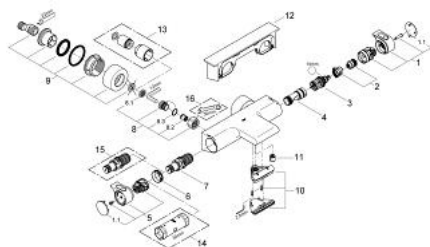

### ОПИСАНИЕ ПРОДУКТА

- Colour: хром
- настенный монтаж
- 100% GROHE CoolTouch защита от ожога о поверхность корпуса изделия и S-образных эксцентриков
- GROHE LongLife Finish - стойкое долговечное покрытие
- GROHE Aqua Paddle эргономичные рукоятки
- GROHE SafeStop стопор безопасности при 38°C
- pre-installed GROHE SafeStop Plus
- GROHE TurboStat компактный картридж с восковым термoelementом
- встроенный стопор смешанной воды
- GROHE AquaDimmer Plus многофункциональный
- - GROHE EcoButton (встроенная кнопка с функцией экономии воды для душа)
- - регулировка напора воды
- - переключатель: ванна/душ
- отвод для душа снизу 1/2"
- 1 режим струи: GROHE XL Waterfall (каскадный)
- ламинарный преобразователь струи
- встроенные обратные клапаны
- грязеулавливающие фильтры
- с защитой от обратного потока
- скрытые S-образные эксцентрики, CoolTouch розетки с уплотнением к стене
- GROHE EasyReach полочка
- съемная для легкой очистки

### ЗАПАСНЫЕ ЧАСТИ

- 1: Отсекающая ручка (Spare part-nr. 47923000)
- 1.1: Заглушка (Spare part-nr. 4788300M)
- 2: Стопор (Spare part-nr. 47925000)
- 3: Аквадиммер (Spare part-nr. 12433000)
- 4: Водоводная трубка (Spare part-nr. 47751000)
- 5: Ручка температуры (Spare part-nr. 47926000)
- 6: Крепежное кольцо (Spare part-nr. 47743000)
- 7: Компактный термостатический картридж 1/2" (Spare part-nr. 47885000)
- 8: Обратный клапан (Spare part-nr. 47189000)
- 8.1: Грязеулавливающий фильтр (Spare part-nr. 0726400M)
- 8.2: Обратный клапан (Spare part-nr. 08565000)
- 8.3: O-кольцо Ø17 x Ø2 (Spare part-nr. 0305500M)
- 9: S-образный эксцентрик (Spare part-nr. 12693000)
- 10: Водоводная трубка (Spare part-nr. 47924000)
- 11: Обратный клапан (Spare part-nr. 47886000)
- 12: GROHE EasyReach полочка (Spare part-nr. 18608001)
- 13: Набор удлинителей, 30 мм (Spare part-nr. 46238000)\*
- 14: Ключ (Spare part-nr. 19332000)\*
- 15: GROHE TurboStat картридж 1/2" (Spare part-nr. 47175000)\*
- 16: Ключ (Spare part-nr. 19377000)\*