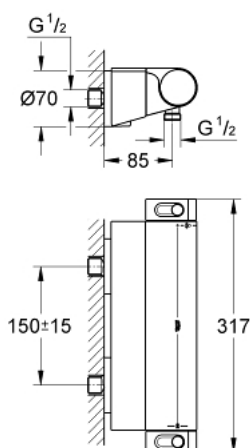

34 469 001 GROHTHERM 2000 ТЕРМОСТАТ ДЛЯ ДУША, DN 15

ОПИСАНИЕ ПРОДУКТА

- Colour: хром
- настенный монтаж
- 100% GROHE CoolTouch защита от ожога о поверхность корпуса изделия и S-образных эксцентриков
- GROHE LongLife Finish - стойкое долговечное покрытие
- GROHE Aqua Paddle эргономичные рукоятки
- рукоятка выбора температуры со стопором при 38°C
- GROHE SafeStop Plus опционно ограничитель температуры на 43°C, включен
- встроенный стопор смешанной воды
- GROHE TurboStat компактный картридж с восковым термoeлементом
- GROHE EcoButton рукоятка регулировки напора с кнопкой для экономии воды и индивидуально устанавливаемым стопором
- Carbodur керамический вентиль 1/2", 180°
- отвод для душа снизу 1/2"
- встроенные обратные клапаны
- грязеулавливающие фильтры
- с защитой от обратного потока
- скрытые S-образные эксцентрики, CoolTouch розетки с уплотнением к стене
- GROHE EasyReach полочка
- съемная для легкой очистки

34 469 001 GROHTHERM 2000 ТЕРМОСТАТ ДЛЯ ДУША, DN 15

ЗАПАСНЫЕ ЧАСТИ

- 1: Ручка вентиля Aqua Paddle (Spare part-nr. 47916000)
 - 1.1: Заглушка (Spare part-nr. 4788300M)
 - 2: Керамический вентиль 1/2" (Spare part-nr. 45346000)
 - 2.1: O-кольцо Ø18,2 x Ø1,7 (Spare part-nr. 0392400M)
 - 3: Ручка температуры (Spare part-nr. 47917000)
 - 3.1: Заглушка (Spare part-nr. 4788300M)
 - 4: Крепежное кольцо (Spare part-nr. 47743000)
 - 5: Компактный термостатический картридж 1/2" (Spare part-nr. 47439000)
 - 6: Обратный клапан (Spare part-nr. 47189000)
 - 6.1: Грязеулавливающий фильтр (Spare part-nr. 0726400M)
 - 6.2: Обратный клапан (Spare part-nr. 08565000)
 - 6.3: O-кольцо Ø17 x Ø2 (Spare part-nr. 0305500M)
 - 7: S-образный эксцентрик (Spare part-nr. 12693000)
 - 8: GROHE EasyReach полочка (Spare part-nr. 18608001)
 - 9: Набор удлинителей, 30 мм (Spare part-nr. 46238000)*
 - 10: Ключ (Spare part-nr. 19332000)*
 - 11: GROHE TurboStat картридж 1/2" (Spare part-nr. 47175000)*
 - 12: Ключ (Spare part-nr. 19377000)*
- * Optional accessories