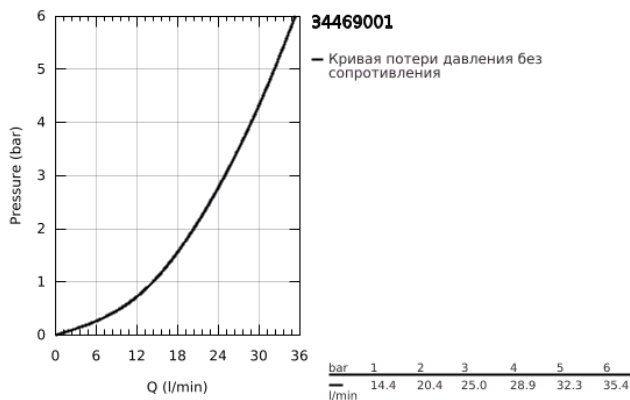

34 469 001 GROHTHERM 2000 ТЕРМОСТАТ ДЛЯ ДУША, DN 15

ОПИСАНИЕ ПРОДУКТА

- Colour: хром
- настенный монтаж
- 100% GROHE CoolTouch защита от ожога о поверхность корпуса изделия и S-образных эксцентриков
- GROHE LongLife Finish - стойкое долговечное покрытие
- GROHE Aqua Paddle эргономичные рукоятки
- рукоятка выбора температуры со стопором при 38°C
- GROHE SafeStop Plus опционно ограничитель температуры на 43°C, включен
- встроенный стопор смешанной воды
- GROHE TurboStat компактный картридж с восковым термоэлементом
- FlowControl Button рукоятка регулировки напора с кнопкой для индивидуально устанавливаемым стопором
- Carbodur керамический вентиль 1/2", 180°
- отвод для душа снизу 1/2"
- встроенные обратные клапаны
- грязеулавливающие фильтры
- с защитой от обратного потока
- скрытые S-образные эксцентрики, CoolTouch розетки с уплотнением к стене
- GROHE EasyReach полочка
- съемная для легкой очистки