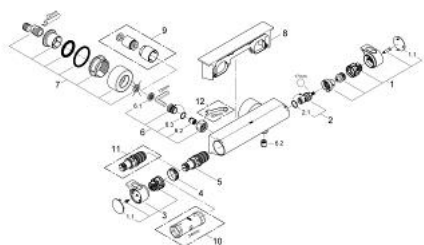

34 469 001 GROHTHERM 2000 ТЕРМОСТАТ ДЛЯ ДУША, DN 15

ОПИСАНИЕ ПРОДУКТА

- Colour: хром
- настенный монтаж
- 100% GROHE CoolTouch защита от ожога о поверхность корпуса изделия и S-образных эксцентриков
- GROHE LongLife Finish - стойкое долговечное покрытие
- GROHE Aqua Paddle эргономичные рукоятки
- рукоятка выбора температуры со стопором при 38°C
- GROHE SafeStop Plus опционно ограничитель температуры на 43°C, включен
- встроенный стопор смешанной воды
- GROHE TurboStat компактный картридж с восковым термоэлементом
- FlowControl Button рукоятка регулировки напора с кнопкой для индивидуально устанавливаемым стопором
- Carbodur керамический вентиль 1/2", 180°
- отвод для душа снизу 1/2"
- встроенные обратные клапаны
- грязеулавливающие фильтры
- с защитой от обратного потока
- скрытые S-образные эксцентрики, CoolTouch розетки с уплотнением к стене
- GROHE EasyReach полочка
- съемная для легкой очистки

34 469 001 GROHTHERM 2000 ТЕРМОСТАТ ДЛЯ ДУША, DN 15

ЗАПАСНЫЕ ЧАСТИ

- 1: Ручка вентиля Aqua Paddle (Spare part-nr. 47916000)
 - 1.1: Заглушка (Spare part-nr. 4788300M)
 - 2: Керамический вентиль 1/2" (Spare part-nr. 45346000)
 - 2.1: O-кольцо Ø18,2 x Ø1,7 (Spare part-nr. 0392400M)
 - 3: Ручка температуры (Spare part-nr. 47917000)
 - 3.1: Заглушка (Spare part-nr. 4788300M)
 - 4: Крепежное кольцо (Spare part-nr. 47743000)
 - 5: Компактный термостатический картридж 1/2" (Spare part-nr. 47439000)
 - 6: Обратный клапан (Spare part-nr. 47189000)
 - 6.1: Грязеулавливающий фильтр (Spare part-nr. 0726400M)
 - 6.2: Обратный клапан (Spare part-nr. 08565000)
 - 6.3: O-кольцо Ø17 x Ø2 (Spare part-nr. 0305500M)
 - 7: S-образный эксцентрик (Spare part-nr. 12693000)
 - 8: GROHE EasyReach полочка (Spare part-nr. 18608001)
 - 9: Набор удлинителей, 30 мм (Spare part-nr. 46238000)*
 - 10: Ключ (Spare part-nr. 19332000)*
 - 11: GROHE TurboStat картридж 1/2" (Spare part-nr. 47175000)*
 - 12: Ключ (Spare part-nr. 19377000)*
- * Optional accessories