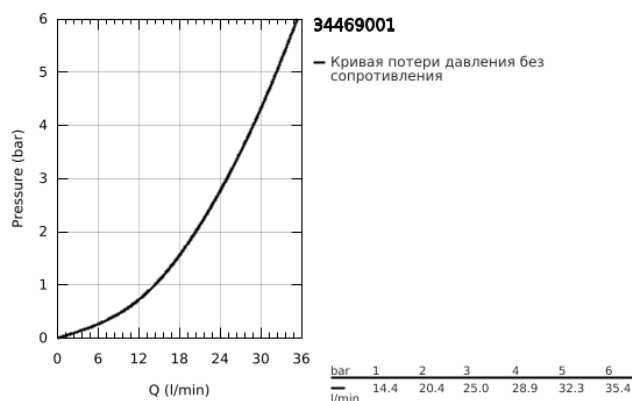

34 469 001 GROHTHERM 2000 ТЕРМОСТАТ ДЛЯ ДУША, DN 15

ОПИСАНИЕ ПРОДУКТА

- Colour: хром
- настенный монтаж
- 100% GROHE CoolTouch защита от ожога о поверхность корпуса изделия и S-образных эксцентриков
- GROHE LongLife Finish - стойкое долговечное покрытие
- GROHE Aqua Paddle эргономичные рукоятки
- рукоятка выбора температуры со стопором при 38°C
- GROHE SafeStop Plus опционно ограничитель температуры на 43°C, включен
- встроенный стопор смешанной воды
- GROHE TurboStat компактный картридж с восковым термoeлементом
- GROHE EcoButton рукоятка регулировки напора с кнопкой для экономии воды и индивидуально устанавливаемым стопором
- Carbodur керамический вентиль 1/2", 180°
- отвод для душа снизу 1/2"
- встроенные обратные клапаны
- грязеулавливающие фильтры
- с защитой от обратного потока
- скрытые S-образные эксцентрики, CoolTouch розетки с уплотнением к стене
- GROHE EasyReach полочка
- съемная для легкой очистки