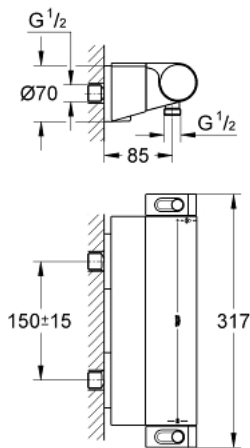

34 469 001 GROHTHERM 2000 ТЕРМОСТАТ ДЛЯ ДУША, DN 15

ОПИСАНИЕ ПРОДУКТА

- Colour: хром
- настенный монтаж
- 100% GROHE CoolTouch защита от ожога о поверхность корпуса изделия и S-образных эксцентриков
- GROHE LongLife Finish - стойкое долговечное покрытие
- GROHE Aqua Paddle эргономичные рукоятки
- рукоятка выбора температуры со стопором при 38°C
- GROHE SafeStop Plus опционно ограничитель температуры на 43°C, включен
- встроенный стопор смешанной воды
- GROHE TurboStat компактный картридж с восковым термоэлементом
- FlowControl Button рукоятка регулировки напора с кнопкой для индивидуально устанавливаемым стопором
- Carbodur керамический вентиль 1/2", 180°
- отвод для душа снизу 1/2"
- встроенные обратные клапаны
- грязеулавливающие фильтры
- с защитой от обратного потока
- скрытые S-образные эксцентрики, CoolTouch розетки с уплотнением к стене
- GROHE EasyReach полочка
- съемная для легкой очистки

34 469 001 GROHTHERM 2000 ТЕРМОСТАТ ДЛЯ ДУША, DN 15

ЗАПАСНЫЕ ЧАСТИ

- 1: Ручка вентиля Aqua Paddle (Spare part-nr. 47916000)
 - 1.1: Заглушка (Spare part-nr. 4788300M)
 - 2: Керамический вентиль 1/2" (Spare part-nr. 45346000)
 - 2.1: O-кольцо Ø18,2 x Ø1,7 (Spare part-nr. 0392400M)
 - 3: Ручка температуры (Spare part-nr. 47917000)
 - 3.1: Заглушка (Spare part-nr. 4788300M)
 - 4: Крепежное кольцо (Spare part-nr. 47743000)
 - 5: Компактный термостатический картридж 1/2" (Spare part-nr. 47439000)
 - 6: Обратный клапан (Spare part-nr. 47189000)
 - 6.1: Грязеулавливающий фильтр (Spare part-nr. 0726400M)
 - 6.2: Обратный клапан (Spare part-nr. 08565000)
 - 6.3: O-кольцо Ø17 x Ø2 (Spare part-nr. 0305500M)
 - 7: S-образный эксцентрик (Spare part-nr. 12693000)
 - 8: GROHE EasyReach полочка (Spare part-nr. 18608001)
 - 9: Набор удлинителей, 30 мм (Spare part-nr. 46238000)*
 - 10: Ключ (Spare part-nr. 19332000)*
 - 11: GROHE TurboStat картридж 1/2" (Spare part-nr. 47175000)*
 - 12: Ключ (Spare part-nr. 19377000)*
- * Optional accessories