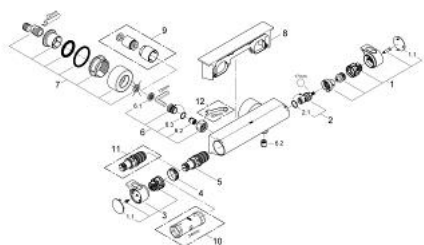

34 469 001 GROHTHERM 2000 ТЕРМОСТАТ ДЛЯ ДУША, DN 15

ОПИСАНИЕ ПРОДУКТА

- Colour: хром
- настенный монтаж
- 100% GROHE CoolTouch защита от ожога о поверхность корпуса изделия и S-образных эксцентриков
- GROHE LongLife Finish - стойкое долговечное покрытие
- GROHE Aqua Paddle эргономичные рукоятки
- рукоятка выбора температуры со стопором при 38°C
- GROHE SafeStop Plus опционно ограничитель температуры на 43°C, включен
- встроенный стопор смешанной воды
- GROHE TurboStat компактный картридж с восковым термoeлементом
- GROHE EcoButton рукоятка регулировки напора с кнопкой для экономии воды и индивидуально устанавливаемым стопором
- Carbodur керамический вентиль 1/2", 180°
- отвод для душа снизу 1/2"
- встроенные обратные клапаны
- грязеулавливающие фильтры
- с защитой от обратного потока
- скрытые S-образные эксцентрики, CoolTouch розетки с уплотнением к стене
- GROHE EasyReach полочка
- съемная для легкой очистки

34 469 001 GROHTHERM 2000 ТЕРМОСТАТ ДЛЯ ДУША, DN 15

ЗАПАСНЫЕ ЧАСТИ

- 1: Ручка вентиля Aqua Paddle (Spare part-nr. 47916000)
 - 1.1: Заглушка (Spare part-nr. 4788300M)
 - 2: Керамический вентиль 1/2" (Spare part-nr. 45346000)
 - 2.1: O-кольцо Ø18,2 x Ø1,7 (Spare part-nr. 0392400M)
 - 3: Ручка температуры (Spare part-nr. 47917000)
 - 3.1: Заглушка (Spare part-nr. 4788300M)
 - 4: Крепежное кольцо (Spare part-nr. 47743000)
 - 5: Компактный термостатический картридж 1/2" (Spare part-nr. 47439000)
 - 6: Обратный клапан (Spare part-nr. 47189000)
 - 6.1: Грязеулавливающий фильтр (Spare part-nr. 0726400M)
 - 6.2: Обратный клапан (Spare part-nr. 08565000)
 - 6.3: O-кольцо Ø17 x Ø2 (Spare part-nr. 0305500M)
 - 7: S-образный эксцентрик (Spare part-nr. 12693000)
 - 8: GROHE EasyReach полочка (Spare part-nr. 18608001)
 - 9: Набор удлинителей, 30 мм (Spare part-nr. 46238000)*
 - 10: Ключ (Spare part-nr. 19332000)*
 - 11: GROHE TurboStat картридж 1/2" (Spare part-nr. 47175000)*
 - 12: Ключ (Spare part-nr. 19377000)*
- * Optional accessories