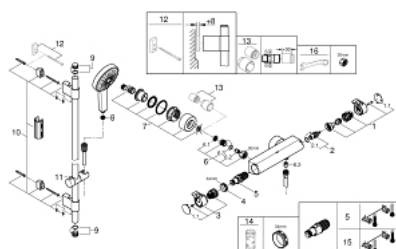

34 482 001 GROHTHERM 2000 ТЕРМОСТАТ ДЛЯ ДУША, DN 15 С ДУШЕВЫМ ГАРНИТУРОМ

ЗАПАСНЫЕ ЧАСТИ

- 1: Ручка вентиля Aqua Paddle (Spare part-nr. 47916000)
- 1.1: Заглушка (Spare part-nr. 4788300M)
- 2: Керамический вентиль 1/2" (Spare part-nr. 45346000)
- 2.1: O-кольцо Ø18,2 x Ø1,7 (Spare part-nr. 0392400M)
- 3: Ручка температуры (Spare part-nr. 47917000)
- 3.1: Заглушка (Spare part-nr. 4788300M)
- 4: Крепежное кольцо (Spare part-nr. 47743000)
- 5: Компактный термостатический картридж 1/2" (Spare part-nr. 47439000)
- 6: Обратный клапан (Spare part-nr. 47189000)
- 6.1: Грязеулавливающий фильтр (Spare part-nr. 0726400M)
- 6.2: Обратный клапан (Spare part-nr. 08565000)
- 6.3: O-кольцо Ø17 x Ø2 (Spare part-nr. 0305500M)
- 7: S-образный эксцентрик (Spare part-nr. 12693000)
- 8: Сетка (Spare part-nr. 0700200M)
- 9: Заглушка (Spare part-nr. 45922000)
- 10: Держатель душевой штанги (Spare part-nr. 48333000)
- 11: Скользящий элемент (Spare part-nr. 48177000)
- 12: Шайба выравнивания (Spare part-nr. 45914XE0)*
- 13: Набор удлинителей, 30 мм (Spare part-nr. 46238000)*
- 14: Ключ (Spare part-nr. 19332000)*
- 15: GROHE TurboStat картридж 1/2" (Spare part-nr. 47175000)*
- 16: Ключ (Spare part-nr. 19377000)*