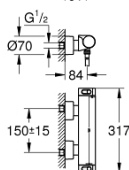

34 482 001 GROHTHERM 2000 ТЕРМОСТАТ ДЛЯ ДУША, DN 15 С ДУШЕВЫМ ГАРНИТУРОМ

ЗАПАСНЫЕ ЧАСТИ

- 1: Ручка вентиля Aqua Paddle (Spare part-nr. 47916000)
- 1.1: Заглушка (Spare part-nr. 4788300M)
- 2: Керамический вентиль 1/2" (Spare part-nr. 45346000)
- 2.1: O-кольцо Ø18,2 x Ø1,7 (Spare part-nr. 0392400M)
- 3: Ручка температуры (Spare part-nr. 47917000)
- 3.1: Заглушка (Spare part-nr. 4788300M)
- 4: Крепежное кольцо (Spare part-nr. 47743000)
- 5: Компактный термостатический картридж 1/2" (Spare part-nr. 47439000)
- 6: Обратный клапан (Spare part-nr. 47189000)
- 6.1: Грязеулавливающий фильтр (Spare part-nr. 0726400M)
- 6.2: Обратный клапан (Spare part-nr. 08565000)
- 6.3: O-кольцо Ø17 x Ø2 (Spare part-nr. 0305500M)
- 7: S-образный эксцентрик (Spare part-nr. 12693000)
- 8: Сетка (Spare part-nr. 0700200M)
- 9: Заглушка (Spare part-nr. 45922000)
- 10: Держатель душевой штанги (Spare part-nr. 48333000)
- 11: Скользящий элемент (Spare part-nr. 48177000)
- 12: Шайба выравнивания (Spare part-nr. 45914XE0)*
- 13: Набор удлинителей, 30 мм (Spare part-nr. 46238000)*
- 14: Ключ (Spare part-nr. 19332000)*
- 15: GROHE TurboStat картридж 1/2" (Spare part-nr. 47175000)*
- 16: Ключ (Spare part-nr. 19377000)*