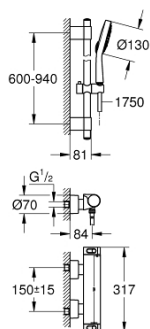

34 482 001 GROHTHERM 2000 ТЕРМОСТАТ ДЛЯ ДУША, DN 15 С ДУШЕВЫМ ГАРНИТУРОМ

ОПИСАНИЕ ПРОДУКТА

- Colour: хром
- в комплект входят:
- Grotherm 2000 термостат для душа(34 169 000)
- Power&Soul Cosmopolitan 130 Душевой гарнитур

34 482 001 GROHTHERM 2000 ТЕРМОСТАТ ДЛЯ ДУША, DN 15 С ДУШЕВЫМ ГАРНИТУРОМ

ЗАПАСНЫЕ ЧАСТИ

- 1: Ручка вентиля Aqua Paddle (Spare part-nr. 47916000)
- 1.1: Заглушка (Spare part-nr. 4788300M)
- 2: Керамический вентиль 1/2" (Spare part-nr. 45346000)
- 2.1: O-кольцо Ø18,2 x Ø1,7 (Spare part-nr. 0392400M)
- 3: Ручка температуры (Spare part-nr. 47917000)
- 3.1: Заглушка (Spare part-nr. 4788300M)
- 4: Крепежное кольцо (Spare part-nr. 47743000)
- 5: Компактный термостатический картридж 1/2" (Spare part-nr. 47439000)
- 6: Обратный клапан (Spare part-nr. 47189000)
- 6.1: Грязеулавливающий фильтр (Spare part-nr. 0726400M)
- 6.2: Обратный клапан (Spare part-nr. 08565000)
- 6.3: O-кольцо Ø17 x Ø2 (Spare part-nr. 0305500M)
- 7: S-образный эксцентрик (Spare part-nr. 12693000)
- 8: Сетка (Spare part-nr. 0700200M)
- 9: Заглушка (Spare part-nr. 45922000)
- 10: Держатель душевой штанги (Spare part-nr. 48333000)
- 11: Скользящий элемент (Spare part-nr. 48177000)
- 12: Шайба выравнивания (Spare part-nr. 45914XE0)*
- 13: Набор удлинителей, 30 мм (Spare part-nr. 46238000)*
- 14: Ключ (Spare part-nr. 19332000)*
- 15: GROHE TurboStat картридж 1/2" (Spare part-nr. 47175000)*
- 16: Ключ (Spare part-nr. 19377000)*