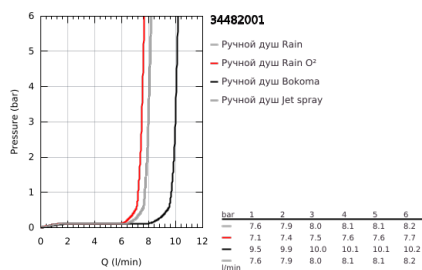

34 482 001 GROHTHERM 2000 ТЕРМОСТАТ ДЛЯ ДУША, DN 15 С ДУШЕВЫМ ГАРНИТУРОМ

ОПИСАНИЕ ПРОДУКТА

- Colour: хром
- в комплект входят:
- Grotherm 2000 термостат для душа(34 169 000)
- Power&Soul Cosmopolitan 130 Душевой гарнитур