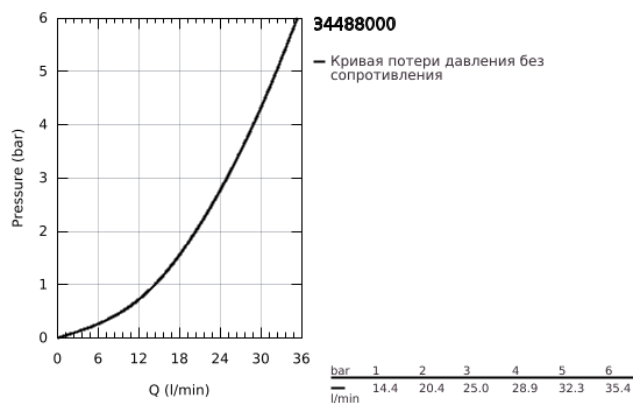

34 488 000 GROHTHERM CUBE ТЕРМОСТАТ ДЛЯ ДУША, DN 15

ОПИСАНИЕ ПРОДУКТА

- Colour: хром
- настенный монтаж
- GROHE LongLife Finish - стойкое долговечное покрытие
- GROHE SafeStop стопор безопасности при 38°C
- GROHE SafeStop Plus опционно ограничитель температуры на 43°C, включен
- GROHE TurboStat компактный картридж с восковым термoeлементом
- встроенный стопор смешанной воды
- GROHE EcoButton рукоятка регулировки напора с кнопкой для экономии воды и индивидуально устанавливаемым стопором
- Carbodur керамический вентиль 1/2", 180°
- отвод для душа снизу 1/2"
- встроенные обратные клапаны
- грязеулавливающие фильтры
- с защитой от обратного потока
- скрытые S-образные эксцентрики