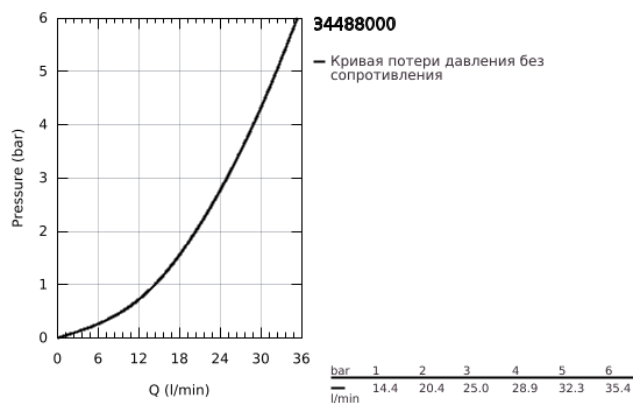

34 488 000 GROHTHERM CUBE ТЕРМОСТАТ ДЛЯ ДУША, DN 15

ОПИСАНИЕ ПРОДУКТА

- Colour: хром
- настенный монтаж
- GROHE LongLife Finish - стойкое долговечное покрытие
- GROHE SafeStop стопор безопасности при 38°C
- GROHE SafeStop Plus опционно ограничитель температуры на 43°C, включен
- GROHE TurboStat компактный картридж с восковым термoeлементом
- встроенный стопор смешанной воды
- FlowControl Button рукоятка регулировки напора с кнопкой для индивидуально устанавливаемым стопором
- Carbodur керамический вентиль 1/2", 180°
- отвод для душа снизу 1/2"
- встроенные обратные клапаны
- грязеулавливающие фильтры
- с защитой от обратного потока
- скрытые S-образные эксцентрики