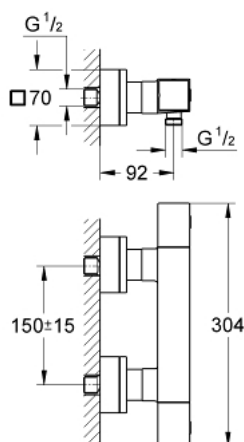

34 488 000 GROHTHERM CUBE ТЕРМОСТАТ ДЛЯ ДУША, DN 15

ОПИСАНИЕ ПРОДУКТА

- Colour: хром
- настенный монтаж
- GROHE LongLife Finish - стойкое долговечное покрытие
- GROHE SafeStop стопор безопасности при 38°C
- GROHE SafeStop Plus опционно ограничитель температуры на 43°C, включен
- GROHE TurboStat компактный картридж с восковым термoeлементом
- встроенный стопор смешанной воды
- GROHE EcoButton рукоятка регулировки напора с кнопкой для экономии воды и индивидуально устанавливаемым стопором
- Carbodur керамический вентиль 1/2", 180°
- отвод для душа снизу 1/2"
- встроенные обратные клапаны
- грязеулавливающие фильтры
- с защитой от обратного потока
- скрытые S-образные эксцентрики

34 488 000 GROHTHERM CUBE ТЕРМОСТАТ ДЛЯ ДУША, DN 15

ЗАПАСНЫЕ ЧАСТИ

- 1: Отсекающая ручка (Spare part-nr. 47964000)
- 1.1: Заглушка (Spare part-nr. 4795900M)
- 2: Керамический вентиль 1/2" (Spare part-nr. 45346000)
- 2.1: O-кольцо Ø18,2 x Ø1,7 (Spare part-nr. 0392400M)
- 3: Ручка температуры (Spare part-nr. 47958000)
- 3.1: Заглушка (Spare part-nr. 4795900M)
- 4: Крепежное кольцо (Spare part-nr. 47743000)
- 5: Компактный термостатический картридж 1/2" (Spare part-nr. 47439000)
- 6: Обратный клапан (Spare part-nr. 47189000)
- 6.1: Грязеулавливающий фильтр (Spare part-nr. 0726400M)
- 6.2: Обратный клапан (Spare part-nr. 08565000)
- 6.3: O-кольцо Ø17 x Ø2 (Spare part-nr. 0305500M)
- 7: S-образный эксцентрик (Spare part-nr. 47824000)
- 8: Ключ (Spare part-nr. 19332000)*
- 9: GROHE TurboStat картридж 1/2" (Spare part-nr. 47175000)*
- 10: Ключ (Spare part-nr. 19377000)*