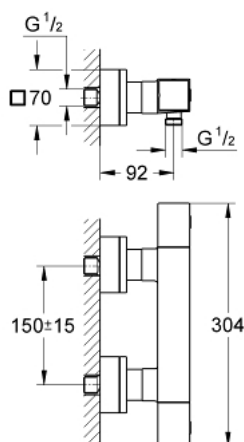

34 488 000 GROHTHERM CUBE ТЕРМОСТАТ ДЛЯ ДУША, DN 15

ОПИСАНИЕ ПРОДУКТА

- Colour: хром
- настенный монтаж
- GROHE LongLife Finish - стойкое долговечное покрытие
- GROHE SafeStop стопор безопасности при 38°C
- GROHE SafeStop Plus опционно ограничитель температуры на 43°C, включен
- GROHE TurboStat компактный картридж с восковым термoeлементом
- встроенный стопор смешанной воды
- FlowControl Button рукоятка регулировки напора с кнопкой для индивидуально устанавливаемым стопором
- Carbodur керамический вентиль 1/2", 180°
- отвод для душа снизу 1/2"
- встроенные обратные клапаны
- грязеулавливающие фильтры
- с защитой от обратного потока
- скрытые S-образные эксцентрики

34 488 000 GROHTHERM CUBE ТЕРМОСТАТ ДЛЯ ДУША, DN 15

ЗАПАСНЫЕ ЧАСТИ

- 1: Отсекающая ручка (Spare part-nr. 47964000)
- 1.1: Заглушка (Spare part-nr. 4795900M)
- 2: Керамический вентиль 1/2" (Spare part-nr. 45346000)
- 2.1: O-кольцо Ø18,2 x Ø1,7 (Spare part-nr. 0392400M)
- 3: Ручка температуры (Spare part-nr. 47958000)
- 3.1: Заглушка (Spare part-nr. 4795900M)
- 4: Крепежное кольцо (Spare part-nr. 47743000)
- 5: Компактный термостатический картридж 1/2" (Spare part-nr. 47439000)
- 6: Обратный клапан (Spare part-nr. 47189000)
- 6.1: Грязеулавливающий фильтр (Spare part-nr. 0726400M)
- 6.2: Обратный клапан (Spare part-nr. 08565000)
- 6.3: O-кольцо Ø17 x Ø2 (Spare part-nr. 0305500M)
- 7: S-образный эксцентрик (Spare part-nr. 47824000)
- 8: Ключ (Spare part-nr. 19332000)*
- 9: GROHE TurboStat картридж 1/2" (Spare part-nr. 47175000)*
- 10: Ключ (Spare part-nr. 19377000)*