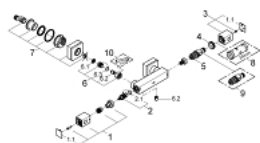

34 488 000 GROHTHERM CUBE ТЕРМОСТАТ ДЛЯ ДУША, DN 15

ОПИСАНИЕ ПРОДУКТА

- Colour: хром
- настенный монтаж
- GROHE LongLife Finish - стойкое долговечное покрытие
- GROHE SafeStop стопор безопасности при 38°C
- GROHE SafeStop Plus опционно ограничитель температуры на 43°C, включен
- GROHE TurboStat компактный картридж с восковым термoeлементом
- встроенный стопор смешанной воды
- FlowControl Button рукоятка регулировки напора с кнопкой для индивидуально устанавливаемым стопором
- Carbodur керамический вентиль 1/2", 180°
- отвод для душа снизу 1/2"
- встроенные обратные клапаны
- грязеулавливающие фильтры
- с защитой от обратного потока
- скрытые S-образные эксцентрики

34 488 000 GROHTHERM CUBE ТЕРМОСТАТ ДЛЯ ДУША, DN 15

ЗАПАСНЫЕ ЧАСТИ

- 1: Отсекающая ручка (Spare part-nr. 47964000)
- 1.1: Заглушка (Spare part-nr. 4795900M)
- 2: Керамический вентиль 1/2" (Spare part-nr. 45346000)
- 2.1: O-кольцо Ø18,2 x Ø1,7 (Spare part-nr. 0392400M)
- 3: Ручка температуры (Spare part-nr. 47958000)
- 3.1: Заглушка (Spare part-nr. 4795900M)
- 4: Крепежное кольцо (Spare part-nr. 47743000)
- 5: Компактный термостатический картридж 1/2" (Spare part-nr. 47439000)
- 6: Обратный клапан (Spare part-nr. 47189000)
- 6.1: Грязеулавливающий фильтр (Spare part-nr. 0726400M)
- 6.2: Обратный клапан (Spare part-nr. 08565000)
- 6.3: O-кольцо Ø17 x Ø2 (Spare part-nr. 0305500M)
- 7: S-образный эксцентрик (Spare part-nr. 47824000)
- 8: Ключ (Spare part-nr. 19332000)*
- 9: GROHE TurboStat картридж 1/2" (Spare part-nr. 47175000)*
- 10: Ключ (Spare part-nr. 19377000)*