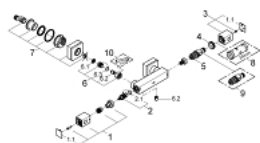

34 488 000 GROHTHERM CUBE ТЕРМОСТАТ ДЛЯ ДУША, DN 15

ОПИСАНИЕ ПРОДУКТА

- Colour: хром
- настенный монтаж
- GROHE LongLife Finish - стойкое долговечное покрытие
- GROHE SafeStop стопор безопасности при 38°C
- GROHE SafeStop Plus опционно ограничитель температуры на 43°C, включен
- GROHE TurboStat компактный картридж с восковым термoeлементом
- встроенный стопор смешанной воды
- GROHE EcoButton рукоятка регулировки напора с кнопкой для экономии воды и индивидуально устанавливаемым стопором
- Carbodur керамический вентиль 1/2", 180°
- отвод для душа снизу 1/2"
- встроенные обратные клапаны
- грязеулавливающие фильтры
- с защитой от обратного потока
- скрытые S-образные эксцентрики

34 488 000 GROHTHERM CUBE ТЕРМОСТАТ ДЛЯ ДУША, DN 15

ЗАПАСНЫЕ ЧАСТИ

- 1: Отсекающая ручка (Spare part-nr. 47964000)
- 1.1: Заглушка (Spare part-nr. 4795900M)
- 2: Керамический вентиль 1/2" (Spare part-nr. 45346000)
- 2.1: O-кольцо Ø18,2 x Ø1,7 (Spare part-nr. 0392400M)
- 3: Ручка температуры (Spare part-nr. 47958000)
- 3.1: Заглушка (Spare part-nr. 4795900M)
- 4: Крепежное кольцо (Spare part-nr. 47743000)
- 5: Компактный термостатический картридж 1/2" (Spare part-nr. 47439000)
- 6: Обратный клапан (Spare part-nr. 47189000)
- 6.1: Грязеулавливающий фильтр (Spare part-nr. 0726400M)
- 6.2: Обратный клапан (Spare part-nr. 08565000)
- 6.3: O-кольцо Ø17 x Ø2 (Spare part-nr. 0305500M)
- 7: S-образный эксцентрик (Spare part-nr. 47824000)
- 8: Ключ (Spare part-nr. 19332000)*
- 9: GROHE TurboStat картридж 1/2" (Spare part-nr. 47175000)*
- 10: Ключ (Spare part-nr. 19377000)*