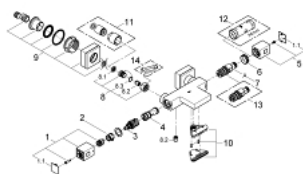

34 497 000 GROHTHERM CUBE ТЕРМОСТАТ ДЛЯ ВАННЫ, DN 15

ОПИСАНИЕ ПРОДУКТА

- Colour: хром
- настенный монтаж
- GROHE LongLife Finish - стойкое долговечное покрытие
- GROHE SafeStop стопор безопасности при 38°C
- GROHE SafeStop Plus опционно ограничитель температуры на 43°C, включен
- GROHE TurboStat компактный картридж с восковым термoeлементом
- встроенный стопор смешанной воды
- GROHE AquaDimmer Plus многофункциональный
- - GROHE EcoButton (встроенная кнопка с функцией экономии воды для душа)
- - регулировка напора воды
- - переключатель: ванна/душ
- отвод для душа снизу 1/2"
- 1 режим струи: GROHE XL Waterfall (каскадный)
- ламинарный преобразователь струи
- встроенные обратные клапаны
- грязеулавливающие фильтры
- с защитой от обратного потока
- скрытые S-образные эксцентрики

34 497 000 GROHTHERM CUBE ТЕРМОСТАТ ДЛЯ ВАННЫ, DN 15

ЗАПАСНЫЕ ЧАСТИ

- 1: Отсекающая ручка (Spare part-nr. 47960000)
- 1.1: Заглушка (Spare part-nr. 4795900M)
- 2: Ограничительное кольцо (Spare part-nr. 47922000)
- 3: Аквадиммер (Spare part-nr. 47364000)
- 4: Водоводная трубка (Spare part-nr. 47887000)
- 5: Ручка температуры (Spare part-nr. 47958000)
- 5.1: Заглушка (Spare part-nr. 4795900M)
- 6: Крепежное кольцо (Spare part-nr. 47743000)
- 7: Компактный термостатический картридж 1/2" (Spare part-nr. 47439000)
- 8: Обратный клапан (Spare part-nr. 47189000)
- 8.1: Грязеулавливающий фильтр (Spare part-nr. 0726400M)
- 8.2: Обратный клапан (Spare part-nr. 08565000)
- 8.3: O-кольцо Ø17 x Ø2 (Spare part-nr. 0305500M)
- 9: S-образный эксцентрик (Spare part-nr. 47824000)
- 10: Водоводная трубка (Spare part-nr. 47924000)
- 11: Набор удлинителей, 30 мм (Spare part-nr. 46238000)*
- 12: Ключ (Spare part-nr. 19332000)*
- 13: GROHE TurboStat картридж 1/2" (Spare part-nr. 47175000)*
- 14: Ключ (Spare part-nr. 19377000)*