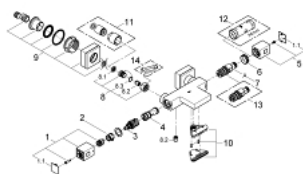

34 497 000 GROHTHERM CUBE ТЕРМОСТАТ ДЛЯ ВАННЫ, DN 15

ОПИСАНИЕ ПРОДУКТА

- Colour: хром
- настенный монтаж
- GROHE LongLife Finish - стойкое долговечное покрытие
- GROHE SafeStop стопор безопасности при 38°C
- GROHE SafeStop Plus опционно ограничитель температуры на 43°C, включен
- GROHE TurboStat компактный картридж с восковым термoeлементом
- встроенный стопор смешанной воды
- GROHE AquaDimmer Plus многофункциональный
- FlowControl Button (встроенная кнопка с функцией экономии воды для душа)
- регулировка напора воды
- переключатель: ванна/душ
- отвод для душа снизу 1/2"
- 1 режим струи: GROHE XL Waterfall (каскадный)
- ламинарный преобразователь струи
- встроенные обратные клапаны
- грязеулавливающие фильтры
- с защитой от обратного потока
- скрытые S-образные эксцентрики

34 497 000 GROHTHERM CUBE ТЕРМОСТАТ ДЛЯ ВАННЫ, DN 15

ЗАПАСНЫЕ ЧАСТИ

- 1: Отсекающая ручка (Spare part-nr. 47960000)
- 1.1: Заглушка (Spare part-nr. 4795900M)
- 2: Ограничительное кольцо (Spare part-nr. 47922000)
- 3: Аквадиммер (Spare part-nr. 47364000)
- 4: Водоводная трубка (Spare part-nr. 47887000)
- 5: Ручка температуры (Spare part-nr. 47958000)
- 5.1: Заглушка (Spare part-nr. 4795900M)
- 6: Крепежное кольцо (Spare part-nr. 47743000)
- 7: Компактный термостатический картридж 1/2" (Spare part-nr. 47439000)
- 8: Обратный клапан (Spare part-nr. 47189000)
- 8.1: Грязеулавливающий фильтр (Spare part-nr. 0726400M)
- 8.2: Обратный клапан (Spare part-nr. 08565000)
- 8.3: O-кольцо Ø17 x Ø2 (Spare part-nr. 0305500M)
- 9: S-образный эксцентрик (Spare part-nr. 47824000)
- 10: Водоводная трубка (Spare part-nr. 47924000)
- 11: Набор удлинителей, 30 мм (Spare part-nr. 46238000)*
- 12: Ключ (Spare part-nr. 19332000)*
- 13: GROHE TurboStat картридж 1/2" (Spare part-nr. 47175000)*
- 14: Ключ (Spare part-nr. 19377000)*