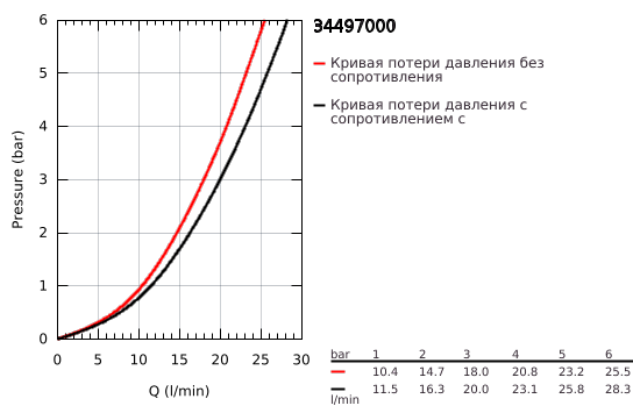

34 497 000 GROHTHERM CUBE ТЕРМОСТАТ ДЛЯ ВАННЫ, DN 15

ОПИСАНИЕ ПРОДУКТА

- Colour: хром
- настенный монтаж
- GROHE LongLife Finish - стойкое долговечное покрытие
- GROHE SafeStop стопор безопасности при 38°C
- GROHE SafeStop Plus опционно ограничитель температуры на 43°C, включен
- GROHE TurboStat компактный картридж с восковым термoeлементом
- встроенный стопор смешанной воды
- GROHE AquaDimmer Plus многофункциональный
- FlowControl Button (встроенная кнопка с функцией экономии воды для душа)
- регулировка напора воды
- переключатель: ванна/душ
- отвод для душа снизу 1/2"
- 1 режим струи: GROHE XL Waterfall (каскадный)
- ламинарный преобразователь струи
- встроенные обратные клапаны
- грязеулавливающие фильтры
- с защитой от обратного потока
- скрытые S-образные эксцентрики