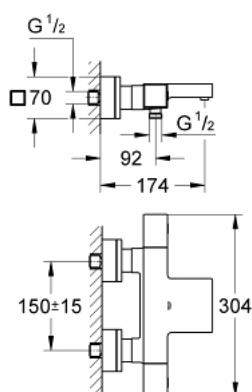

34 497 000 GROHTHERM CUBE ТЕРМОСТАТ ДЛЯ ВАННЫ, DN 15

ОПИСАНИЕ ПРОДУКТА

- Colour: хром
- настенный монтаж
- GROHE LongLife Finish - стойкое долговечное покрытие
- GROHE SafeStop стопор безопасности при 38°C
- GROHE SafeStop Plus опционно ограничитель температуры на 43°C, включен
- GROHE TurboStat компактный картридж с восковым термoeлементом
- встроенный стопор смешанной воды
- GROHE AquaDimmer Plus многофункциональный
- - GROHE EcoButton (встроенная кнопка с функцией экономии воды для душа)
- - регулировка напора воды
- - переключатель: ванна/душ
- отвод для душа снизу 1/2"
- 1 режим струи: GROHE XL Waterfall (каскадный)
- ламинарный преобразователь струи
- встроенные обратные клапаны
- грязеулавливающие фильтры
- с защитой от обратного потока
- скрытые S-образные эксцентрики

34 497 000 GROHTHERM CUBE ТЕРМОСТАТ ДЛЯ ВАННЫ, DN 15

ЗАПАСНЫЕ ЧАСТИ

- 1: Отсекающая ручка (Spare part-nr. 47960000)
- 1.1: Заглушка (Spare part-nr. 4795900M)
- 2: Ограничительное кольцо (Spare part-nr. 47922000)
- 3: Аквадиммер (Spare part-nr. 47364000)
- 4: Водоводная трубка (Spare part-nr. 47887000)
- 5: Ручка температуры (Spare part-nr. 47958000)
- 5.1: Заглушка (Spare part-nr. 4795900M)
- 6: Крепежное кольцо (Spare part-nr. 47743000)
- 7: Компактный термостатический картридж 1/2" (Spare part-nr. 47439000)
- 8: Обратный клапан (Spare part-nr. 47189000)
- 8.1: Грязеулавливающий фильтр (Spare part-nr. 0726400M)
- 8.2: Обратный клапан (Spare part-nr. 08565000)
- 8.3: O-кольцо Ø17 x Ø2 (Spare part-nr. 0305500M)
- 9: S-образный эксцентрик (Spare part-nr. 47824000)
- 10: Водоводная трубка (Spare part-nr. 47924000)
- 11: Набор удлинителей, 30 мм (Spare part-nr. 46238000)*
- 12: Ключ (Spare part-nr. 19332000)*
- 13: GROHE TurboStat картридж 1/2" (Spare part-nr. 47175000)*
- 14: Ключ (Spare part-nr. 19377000)*