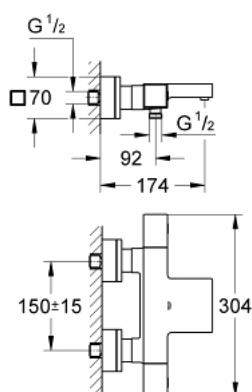

34 497 000 GROHTHERM CUBE ТЕРМОСТАТ ДЛЯ ВАННЫ, DN 15

ОПИСАНИЕ ПРОДУКТА

- Colour: хром
- настенный монтаж
- GROHE LongLife Finish - стойкое долговечное покрытие
- GROHE SafeStop стопор безопасности при 38°C
- GROHE SafeStop Plus опционно ограничитель температуры на 43°C, включен
- GROHE TurboStat компактный картридж с восковым термoeлементом
- встроенный стопор смешанной воды
- GROHE AquaDimmer Plus многофункциональный
- FlowControl Button (встроенная кнопка с функцией экономии воды для душа)
- регулировка напора воды
- переключатель: ванна/душ
- отвод для душа снизу 1/2"
- 1 режим струи: GROHE XL Waterfall (каскадный)
- ламинарный преобразователь струи
- встроенные обратные клапаны
- грязеулавливающие фильтры
- с защитой от обратного потока
- скрытые S-образные эксцентрики

34 497 000 GROHTHERM CUBE ТЕРМОСТАТ ДЛЯ ВАННЫ, DN 15

ЗАПАСНЫЕ ЧАСТИ

- 1: Отсекающая ручка (Spare part-nr. 47960000)
- 1.1: Заглушка (Spare part-nr. 4795900M)
- 2: Ограничительное кольцо (Spare part-nr. 47922000)
- 3: Аквадиммер (Spare part-nr. 47364000)
- 4: Водоводная трубка (Spare part-nr. 47887000)
- 5: Ручка температуры (Spare part-nr. 47958000)
- 5.1: Заглушка (Spare part-nr. 4795900M)
- 6: Крепежное кольцо (Spare part-nr. 47743000)
- 7: Компактный термостатический картридж 1/2" (Spare part-nr. 47439000)
- 8: Обратный клапан (Spare part-nr. 47189000)
- 8.1: Грязеулавливающий фильтр (Spare part-nr. 0726400M)
- 8.2: Обратный клапан (Spare part-nr. 08565000)
- 8.3: O-кольцо Ø17 x Ø2 (Spare part-nr. 0305500M)
- 9: S-образный эксцентрик (Spare part-nr. 47824000)
- 10: Водоводная трубка (Spare part-nr. 47924000)
- 11: Набор удлинителей, 30 мм (Spare part-nr. 46238000)*
- 12: Ключ (Spare part-nr. 19332000)*
- 13: GROHE TurboStat картридж 1/2" (Spare part-nr. 47175000)*
- 14: Ключ (Spare part-nr. 19377000)*