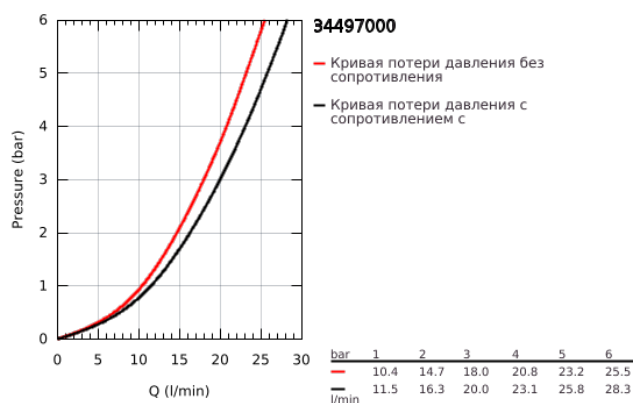

34 497 000 GROHTHERM CUBE ТЕРМОСТАТ ДЛЯ ВАННЫ, DN 15

ОПИСАНИЕ ПРОДУКТА

- Colour: хром
- настенный монтаж
- GROHE LongLife Finish - стойкое долговечное покрытие
- GROHE SafeStop стопор безопасности при 38°C
- GROHE SafeStop Plus опционно ограничитель температуры на 43°C, включен
- GROHE TurboStat компактный картридж с восковым термoeлементом
- встроенный стопор смешанной воды
- GROHE AquaDimmer Plus многофункциональный
- - GROHE EcoButton (встроенная кнопка с функцией экономии воды для душа)
- - регулировка напора воды
- - переключатель: ванна/душ
- отвод для душа снизу 1/2"
- 1 режим струи: GROHE XL Waterfall (каскадный)
- ламинарный преобразователь струи
- встроенные обратные клапаны
- грязеулавливающие фильтры
- с защитой от обратного потока
- скрытые S-образные эксцентрики