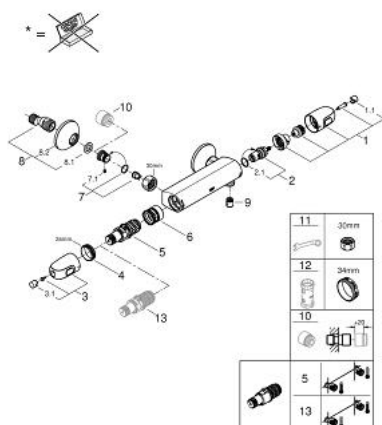

34 550 000 GROHTHERM 1000 ТЕРМОСТАТ ДЛЯ ДУША, DN 15

ОПИСАНИЕ ПРОДУКТА

- Colour: хром
- настенный монтаж
- GROHE CoolTouch безопасный корпус
- GROHE LongLife Finish - стойкое долговечное покрытие
- GROHE MetalGrip эргономичная металлическая рукоятка
- GROHE SafeStop стопор безопасности при 38°C
- GROHE SafeStop Plus опционно ограничитель температуры на 43°C, включен
- GROHE TurboStat компактный картридж с восковым термоэлементом
- встроенный стопор смешанной воды
- GROHE EcoButton рукоятка регулировки напора с кнопкой для экономии воды и индивидуально устанавливаемым стопором
- керамический вентиль 1/2", 180°
- отвод для душа снизу 1/2"
- встроенные обратные клапаны
- грязеулавливающие фильтры
- с защитой от обратного потока
- GROHE FastFixation S-образные эксцентрики
- металлическая розетка

34 550 000 GROHTHERM 1000 ТЕРМОСТАТ ДЛЯ ДУША, DN 15

ЗАПАСНЫЕ ЧАСТИ

- 1: Отсекающая ручка (Spare part-nr. 47972000)
- 1.1: Заглушка (Spare part-nr. 4797400M)
- 2: Керамический вентиль 1/2" (Spare part-nr. 45346000)
- 2.1: O-кольцо Ø18,2 x Ø1,7 (Spare part-nr. 0392400M)
- 3: Ручка температуры (Spare part-nr. 47973000)
- 3.1: Заглушка (Spare part-nr. 4797400M)
- 4: Крепежное кольцо (Spare part-nr. 47743000)
- 5: Компактный термостатический картридж 1/2" (Spare part-nr. 47439000)
- 6: Седло термоэлемента (Spare part-nr. 47975000)
- 7: Обратный клапан (Spare part-nr. 47979000)
- 7.1: Обратный клапан (Spare part-nr. 0654400M)
- 7.2: Крепежный набор (Spare part-nr. 48003000)
- 8: S-образный эксцентрик (Spare part-nr. 12075000)
- 8.1: Уплотнение (Spare part-nr. 0138600M)
- 8.2: Розетка (Spare part-nr. 0221000M)
- 9: Обратный клапан (Spare part-nr. 08565000)
- 10: Удлинение 3/4", 20 мм (Spare part-nr. 0713000M)*
- 11: Ключ (Spare part-nr. 19377000)*
- 12: Ключ (Spare part-nr. 19332000)*
- 13: GROHE TurboStat картридж 1/2" (Spare part-nr. 47175000)*