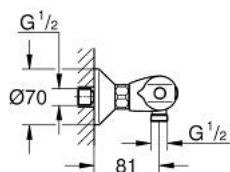

34 550 000 GROHTHERM 1000 ТЕРМОСТАТ ДЛЯ ДУША, DN 15

ОПИСАНИЕ ПРОДУКТА

- Colour: хром
- настенный монтаж
- GROHE CoolTouch безопасный корпус
- GROHE LongLife Finish - стойкое долговечное покрытие
- GROHE MetalGrip эргономичная металлическая рукоятка
- GROHE SafeStop стопор безопасности при 38°C
- GROHE SafeStop Plus опционно ограничитель температуры на 43°C, включен
- GROHE TurboStat компактный картридж с восковым термоэлементом
- встроенный стопор смешанной воды
- FlowControl Button рукоятка регулировки напора с кнопкой для индивидуально устанавливаемым стопором
- керамический вентиль 1/2", 180°
- отвод для душа снизу 1/2"
- встроенные обратные клапаны
- грязеулавливающие фильтры
- с защитой от обратного потока
- GROHE FastFixation S-образные эксцентрики
- металлическая розетка

34 550 000 GROHTHERM 1000 ТЕРМОСТАТ ДЛЯ ДУША, DN 15

ЗАПАСНЫЕ ЧАСТИ

- 1: Отсекающая ручка (Spare part-nr. 47972000)
- 1.1: Заглушка (Spare part-nr. 4797400M)
- 2: Керамический вентиль 1/2" (Spare part-nr. 45346000)
- 2.1: O-кольцо Ø18,2 x Ø1,7 (Spare part-nr. 0392400M)
- 3: Ручка температуры (Spare part-nr. 47973000)
- 3.1: Заглушка (Spare part-nr. 4797400M)
- 4: Крепежное кольцо (Spare part-nr. 47743000)
- 5: Компактный термостатический картридж 1/2" (Spare part-nr. 47439000)
- 6: Седло термоэлемента (Spare part-nr. 47975000)
- 7: Обратный клапан (Spare part-nr. 47979000)
- 7.1: Обратный клапан (Spare part-nr. 0654400M)
- 7.2: Крепежный набор (Spare part-nr. 48003000)
- 8: S-образный эксцентрик (Spare part-nr. 12075000)
- 8.1: Уплотнение (Spare part-nr. 0138600M)
- 8.2: Розетка (Spare part-nr. 0221000M)
- 9: Обратный клапан (Spare part-nr. 08565000)
- 10: Удлинение 3/4", 20 мм (Spare part-nr. 0713000M)*
- 11: Ключ (Spare part-nr. 19377000)*
- 12: Ключ (Spare part-nr. 19332000)*
- 13: GROHE TurboStat картридж 1/2" (Spare part-nr. 47175000)*