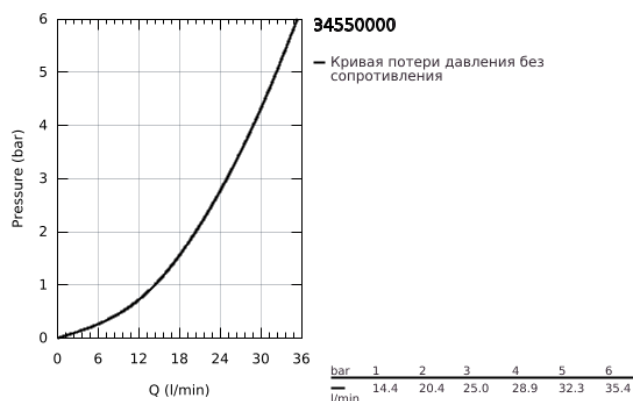

34 550 000 GROHTHERM 1000 ТЕРМОСТАТ ДЛЯ ДУША, DN 15

ОПИСАНИЕ ПРОДУКТА

- Colour: хром
- настенный монтаж
- GROHE CoolTouch безопасный корпус
- GROHE LongLife Finish - стойкое долговечное покрытие
- GROHE MetalGrip эргономичная металлическая рукоятка
- GROHE SafeStop стопор безопасности при 38°C
- GROHE SafeStop Plus опционно ограничитель температуры на 43°C, включен
- GROHE TurboStat компактный картридж с восковым термоэлементом
- встроенный стопор смешанной воды
- FlowControl Button рукоятка регулировки напора с кнопкой для индивидуально устанавливаемым стопором
- керамический вентиль 1/2", 180°
- отвод для душа снизу 1/2"
- встроенные обратные клапаны
- грязеулавливающие фильтры
- с защитой от обратного потока
- GROHE FastFixation S-образные эксцентрики
- металлическая розетка