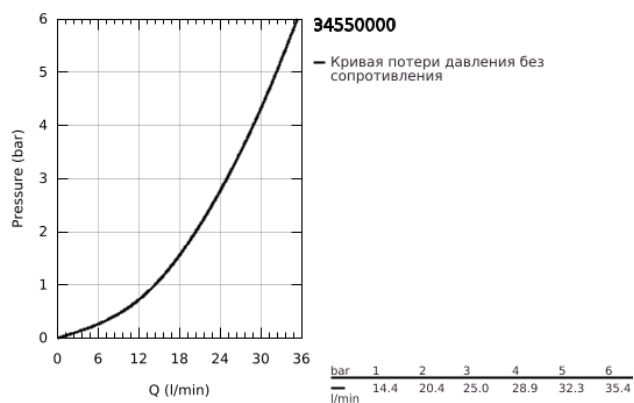

34 550 000 GROHTHERM 1000 ТЕРМОСТАТ ДЛЯ ДУША, DN 15

ОПИСАНИЕ ПРОДУКТА

- Colour: хром
- настенный монтаж
- GROHE CoolTouch безопасный корпус
- GROHE LongLife Finish - стойкое долговечное покрытие
- GROHE MetalGrip эргономичная металлическая рукоятка
- GROHE SafeStop стопор безопасности при 38°C
- GROHE SafeStop Plus опционно ограничитель температуры на 43°C, включен
- GROHE TurboStat компактный картридж с восковым термоэлементом
- встроенный стопор смешанной воды
- GROHE EcoButton рукоятка регулировки напора с кнопкой для экономии воды и индивидуально устанавливаемым стопором
- керамический вентиль 1/2", 180°
- отвод для душа снизу 1/2"
- встроенные обратные клапаны
- грязеулавливающие фильтры
- с защитой от обратного потока
- GROHE FastFixation S-образные эксцентрики
- металлическая розетка