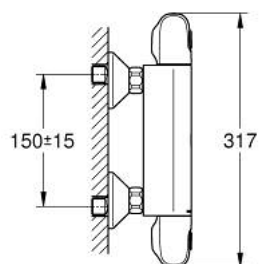

34 550 000 GROHTHERM 1000 ТЕРМОСТАТ ДЛЯ ДУША, DN 15

ОПИСАНИЕ ПРОДУКТА

- Colour: хром
- настенный монтаж
- GROHE CoolTouch безопасный корпус
- GROHE LongLife Finish - стойкое долговечное покрытие
- GROHE MetalGrip эргономичная металлическая рукоятка
- GROHE SafeStop стопор безопасности при 38°C
- GROHE SafeStop Plus опционно ограничитель температуры на 43°C, включен
- GROHE TurboStat компактный картридж с восковым термоэлементом
- встроенный стопор смешанной воды
- GROHE EcoButton рукоятка регулировки напора с кнопкой для экономии воды и индивидуально устанавливаемым стопором
- керамический вентиль 1/2", 180°
- отвод для душа снизу 1/2"
- встроенные обратные клапаны
- грязеулавливающие фильтры
- с защитой от обратного потока
- GROHE FastFixation S-образные эксцентрики
- металлическая розетка

34 550 000 GROHTHERM 1000 ТЕРМОСТАТ ДЛЯ ДУША, DN 15

ЗАПАСНЫЕ ЧАСТИ

- 1: Отсекающая ручка (Spare part-nr. 47972000)
- 1.1: Заглушка (Spare part-nr. 4797400M)
- 2: Керамический вентиль 1/2" (Spare part-nr. 45346000)
- 2.1: O-кольцо Ø18,2 x Ø1,7 (Spare part-nr. 0392400M)
- 3: Ручка температуры (Spare part-nr. 47973000)
- 3.1: Заглушка (Spare part-nr. 4797400M)
- 4: Крепежное кольцо (Spare part-nr. 47743000)
- 5: Компактный термостатический картридж 1/2" (Spare part-nr. 47439000)
- 6: Седло термоэлемента (Spare part-nr. 47975000)
- 7: Обратный клапан (Spare part-nr. 47979000)
- 7.1: Обратный клапан (Spare part-nr. 0654400M)
- 7.2: Крепежный набор (Spare part-nr. 48003000)
- 8: S-образный эксцентрик (Spare part-nr. 12075000)
- 8.1: Уплотнение (Spare part-nr. 0138600M)
- 8.2: Розетка (Spare part-nr. 0221000M)
- 9: Обратный клапан (Spare part-nr. 08565000)
- 10: Удлинение 3/4", 20 мм (Spare part-nr. 0713000M)*
- 11: Ключ (Spare part-nr. 19377000)*
- 12: Ключ (Spare part-nr. 19332000)*
- 13: GROHE TurboStat картридж 1/2" (Spare part-nr. 47175000)*