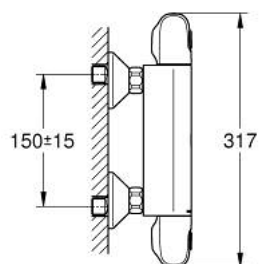

34 550 000 GROHTHERM 1000 ТЕРМОСТАТ ДЛЯ ДУША, DN 15

ОПИСАНИЕ ПРОДУКТА

- Colour: хром
- настенный монтаж
- GROHE CoolTouch безопасный корпус
- GROHE LongLife Finish - стойкое долговечное покрытие
- GROHE MetalGrip эргономичная металлическая рукоятка
- GROHE SafeStop стопор безопасности при 38°C
- GROHE SafeStop Plus опционно ограничитель температуры на 43°C, включен
- GROHE TurboStat компактный картридж с восковым термоэлементом
- встроенный стопор смешанной воды
- FlowControl Button рукоятка регулировки напора с кнопкой для индивидуально устанавливаемым стопором
- керамический вентиль 1/2", 180°
- отвод для душа снизу 1/2"
- встроенные обратные клапаны
- грязеулавливающие фильтры
- с защитой от обратного потока
- GROHE FastFixation S-образные эксцентрики
- металлическая розетка

34 550 000 GROHTHERM 1000 ТЕРМОСТАТ ДЛЯ ДУША, DN 15

ЗАПАСНЫЕ ЧАСТИ

- 1: Отсекающая ручка (Spare part-nr. 47972000)
- 1.1: Заглушка (Spare part-nr. 4797400M)
- 2: Керамический вентиль 1/2" (Spare part-nr. 45346000)
- 2.1: O-кольцо Ø18,2 x Ø1,7 (Spare part-nr. 0392400M)
- 3: Ручка температуры (Spare part-nr. 47973000)
- 3.1: Заглушка (Spare part-nr. 4797400M)
- 4: Крепежное кольцо (Spare part-nr. 47743000)
- 5: Компактный термостатический картридж 1/2" (Spare part-nr. 47439000)
- 6: Седло термоэлемента (Spare part-nr. 47975000)
- 7: Обратный клапан (Spare part-nr. 47979000)
- 7.1: Обратный клапан (Spare part-nr. 0654400M)
- 7.2: Крепежный набор (Spare part-nr. 48003000)
- 8: S-образный эксцентрик (Spare part-nr. 12075000)
- 8.1: Уплотнение (Spare part-nr. 0138600M)
- 8.2: Розетка (Spare part-nr. 0221000M)
- 9: Обратный клапан (Spare part-nr. 08565000)
- 10: Удлинение 3/4", 20 мм (Spare part-nr. 0713000M)*
- 11: Ключ (Spare part-nr. 19377000)*
- 12: Ключ (Spare part-nr. 19332000)*
- 13: GROHE TurboStat картридж 1/2" (Spare part-nr. 47175000)*