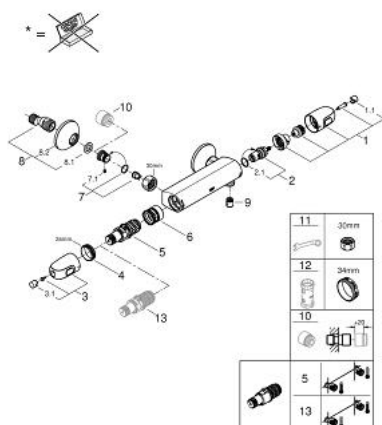

34 550 000 GROHTHERM 1000 ТЕРМОСТАТ ДЛЯ ДУША, DN 15

ОПИСАНИЕ ПРОДУКТА

- Colour: хром
- настенный монтаж
- GROHE CoolTouch безопасный корпус
- GROHE LongLife Finish - стойкое долговечное покрытие
- GROHE MetalGrip эргономичная металлическая рукоятка
- GROHE SafeStop стопор безопасности при 38°C
- GROHE SafeStop Plus опционно ограничитель температуры на 43°C, включен
- GROHE TurboStat компактный картридж с восковым термоэлементом
- встроенный стопор смешанной воды
- FlowControl Button рукоятка регулировки напора с кнопкой для индивидуально устанавливаемым стопором
- керамический вентиль 1/2", 180°
- отвод для душа снизу 1/2"
- встроенные обратные клапаны
- грязеулавливающие фильтры
- с защитой от обратного потока
- GROHE FastFixation S-образные эксцентрики
- металлическая розетка

34 550 000 GROHTHERM 1000 ТЕРМОСТАТ ДЛЯ ДУША, DN 15

ЗАПАСНЫЕ ЧАСТИ

- 1: Отсекающая ручка (Spare part-nr. 47972000)
- 1.1: Заглушка (Spare part-nr. 4797400M)
- 2: Керамический вентиль 1/2" (Spare part-nr. 45346000)
- 2.1: O-кольцо Ø18,2 x Ø1,7 (Spare part-nr. 0392400M)
- 3: Ручка температуры (Spare part-nr. 47973000)
- 3.1: Заглушка (Spare part-nr. 4797400M)
- 4: Крепежное кольцо (Spare part-nr. 47743000)
- 5: Компактный термостатический картридж 1/2" (Spare part-nr. 47439000)
- 6: Седло термоэлемента (Spare part-nr. 47975000)
- 7: Обратный клапан (Spare part-nr. 47979000)
- 7.1: Обратный клапан (Spare part-nr. 0654400M)
- 7.2: Крепежный набор (Spare part-nr. 48003000)
- 8: S-образный эксцентрик (Spare part-nr. 12075000)
- 8.1: Уплотнение (Spare part-nr. 0138600M)
- 8.2: Розетка (Spare part-nr. 0221000M)
- 9: Обратный клапан (Spare part-nr. 08565000)
- 10: Удлинение 3/4", 20 мм (Spare part-nr. 0713000M)*
- 11: Ключ (Spare part-nr. 19377000)*
- 12: Ключ (Spare part-nr. 19332000)*
- 13: GROHE TurboStat картридж 1/2" (Spare part-nr. 47175000)*