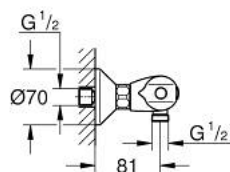

34 550 000 GROHTHERM 1000 ТЕРМОСТАТ ДЛЯ ДУША, DN 15

ОПИСАНИЕ ПРОДУКТА

- Colour: хром
- настенный монтаж
- GROHE CoolTouch безопасный корпус
- GROHE LongLife Finish - стойкое долговечное покрытие
- GROHE MetalGrip эргономичная металлическая рукоятка
- GROHE SafeStop стопор безопасности при 38°C
- GROHE SafeStop Plus опционно ограничитель температуры на 43°C, включен
- GROHE TurboStat компактный картридж с восковым термоэлементом
- встроенный стопор смешанной воды
- GROHE EcoButton рукоятка регулировки напора с кнопкой для экономии воды и индивидуально устанавливаемым стопором
- керамический вентиль 1/2", 180°
- отвод для душа снизу 1/2"
- встроенные обратные клапаны
- грязеулавливающие фильтры
- с защитой от обратного потока
- GROHE FastFixation S-образные эксцентрики
- металлическая розетка

34 550 000 GROHTHERM 1000 ТЕРМОСТАТ ДЛЯ ДУША, DN 15

ЗАПАСНЫЕ ЧАСТИ

- 1: Отсекающая ручка (Spare part-nr. 47972000)
- 1.1: Заглушка (Spare part-nr. 4797400M)
- 2: Керамический вентиль 1/2" (Spare part-nr. 45346000)
- 2.1: O-кольцо Ø18,2 x Ø1,7 (Spare part-nr. 0392400M)
- 3: Ручка температуры (Spare part-nr. 47973000)
- 3.1: Заглушка (Spare part-nr. 4797400M)
- 4: Крепежное кольцо (Spare part-nr. 47743000)
- 5: Компактный термостатический картридж 1/2" (Spare part-nr. 47439000)
- 6: Седло термоэлемента (Spare part-nr. 47975000)
- 7: Обратный клапан (Spare part-nr. 47979000)
- 7.1: Обратный клапан (Spare part-nr. 0654400M)
- 7.2: Крепежный набор (Spare part-nr. 48003000)
- 8: S-образный эксцентрик (Spare part-nr. 12075000)
- 8.1: Уплотнение (Spare part-nr. 0138600M)
- 8.2: Розетка (Spare part-nr. 0221000M)
- 9: Обратный клапан (Spare part-nr. 08565000)
- 10: Удлинение 3/4", 20 мм (Spare part-nr. 0713000M)*
- 11: Ключ (Spare part-nr. 19377000)*
- 12: Ключ (Spare part-nr. 19332000)*
- 13: GROHE TurboStat картридж 1/2" (Spare part-nr. 47175000)*