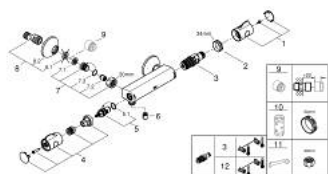

### ОПИСАНИЕ ПРОДУКТА

- Colour: хром
- настенный монтаж
- GROHE LongLife Finish - стойкое долговечное покрытие
- GROHE SafeStop стопор безопасности при 38°C
- GROHE SafeStop Plus опционно ограничитель температуры на 43°C, включен
- GROHE TurboStat компактный картридж с восковым термoeлементом
- встроенный стопор смешанной воды
- GROHE EcoButton рукоятка регулировки напора с кнопкой для экономии воды и индивидуально устанавливаемым стопором
- керамический вентиль 1/2", 180°
- отвод для душа снизу 1/2"
- грязеулавливающие фильтры
- встроенные обратные клапаны
- с защитой от обратного потока
- скрытые S-образные эксцентрики
- металлическая розетка

### ЗАПАСНЫЕ ЧАСТИ

- 1: Ручка температуры (Spare part-nr. 47981000)
- 2: Крепежное кольцо (Spare part-nr. 47743000)
- 3: Компактный термостатический картридж 1/2" (Spare part-nr. 47439000)
- 4: Отсекающая ручка (Spare part-nr. 47980000)
- 5: Керамический вентиль 1/2" (Spare part-nr. 45346000)
- 5.1: O-кольцо Ø18,2 x Ø1,7 (Spare part-nr. 0392400M)
- 6: Обратный клапан (Spare part-nr. 08565000)
- 7: Обратный клапан (Spare part-nr. 47189000)
- 7.1: Грязеулавливающий фильтр (Spare part-nr. 0726400M)
- 7.2: Обратный клапан (Spare part-nr. 08565000)
- 7.3: O-кольцо Ø17 x Ø2 (Spare part-nr. 0305500M)
- 8: S-образный эксцентрик (Spare part-nr. 12075000)
- 8.1: Уплотнение (Spare part-nr. 0138600M)
- 8.2: Розетка (Spare part-nr. 0221000M)
- 9: Удлинение 3/4", 20 мм (Spare part-nr. 0713000M)\*
- 10: Ключ (Spare part-nr. 19332000)\*
- 11: Ключ (Spare part-nr. 19377000)\*
- 12: GROHE TurboStat картридж 1/2" (Spare part-nr. 47175000)\*