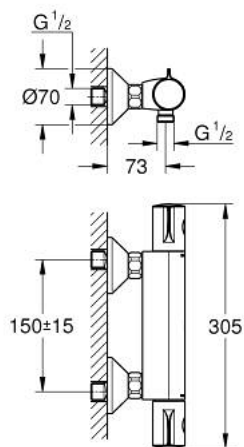

### ОПИСАНИЕ ПРОДУКТА

- Colour: хром
- настенный монтаж
- GROHE LongLife Finish - стойкое долговечное покрытие
- GROHE SafeStop стопор безопасности при 38°C
- GROHE SafeStop Plus опционно ограничитель температуры на 43°C, включен
- GROHE TurboStat компактный картридж с восковым термoeлементом
- встроенный стопор смешанной воды
- GROHE EcoButton рукоятка регулировки напора с кнопкой для экономии воды и индивидуально устанавливаемым стопором
- керамический вентиль 1/2", 180°
- отвод для душа снизу 1/2"
- грязеулавливающие фильтры
- встроенные обратные клапаны
- с защитой от обратного потока
- скрытые S-образные эксцентрики
- металлическая розетка

### ЗАПАСНЫЕ ЧАСТИ

- 1: Ручка температуры (Spare part-nr. 47981000)
- 2: Крепежное кольцо (Spare part-nr. 47743000)
- 3: Компактный термостатический картридж 1/2" (Spare part-nr. 47439000)
- 4: Отсекающая ручка (Spare part-nr. 47980000)
- 5: Керамический вентиль 1/2" (Spare part-nr. 45346000)
- 5.1: O-кольцо Ø18,2 x Ø1,7 (Spare part-nr. 0392400M)
- 6: Обратный клапан (Spare part-nr. 08565000)
- 7: Обратный клапан (Spare part-nr. 47189000)
- 7.1: Грязеулавливающий фильтр (Spare part-nr. 0726400M)
- 7.2: Обратный клапан (Spare part-nr. 08565000)
- 7.3: O-кольцо Ø17 x Ø2 (Spare part-nr. 0305500M)
- 8: S-образный эксцентрик (Spare part-nr. 12075000)
- 8.1: Уплотнение (Spare part-nr. 0138600M)
- 8.2: Розетка (Spare part-nr. 0221000M)
- 9: Удлинение 3/4", 20 мм (Spare part-nr. 0713000M)\*
- 10: Ключ (Spare part-nr. 19332000)\*
- 11: Ключ (Spare part-nr. 19377000)\*
- 12: GROHE TurboStat картридж 1/2" (Spare part-nr. 47175000)\*