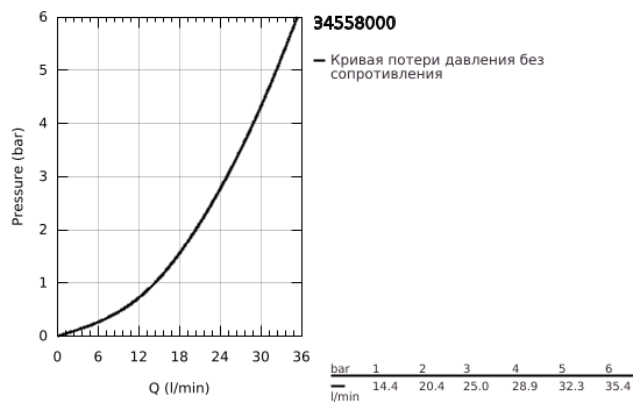

ОПИСАНИЕ ПРОДУКТА

- Colour: хром
- настенный монтаж
- GROHE LongLife Finish - стойкое долговечное покрытие
- GROHE SafeStop стопор безопасности при 38°C
- GROHE SafeStop Plus опционно ограничитель температуры на 43°C, включен
- GROHE TurboStat компактный картридж с восковым термoeлементом
- встроенный стопор смешанной воды
- GROHE EcoButton рукоятка регулировки напора с кнопкой для экономии воды и индивидуально устанавливаемым стопором
- керамический вентиль 1/2", 180°
- отвод для душа снизу 1/2"
- грязеулавливающие фильтры
- встроенные обратные клапаны
- с защитой от обратного потока
- скрытые S-образные эксцентрики
- металлическая розетка