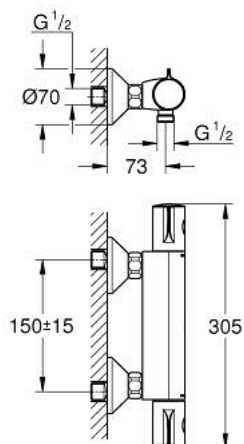

### ОПИСАНИЕ ПРОДУКТА

- Colour: хром
- настенный монтаж
- GROHE LongLife Finish - стойкое долговечное покрытие
- GROHE SafeStop стопор безопасности при 38°C
- GROHE SafeStop Plus опционно ограничитель температуры на 43°C, включен
- GROHE TurboStat компактный картридж с восковым термозлементом
- встроенный стопор смешанной воды
- FlowControl Button рукоятка регулировки напора с кнопкой для индивидуально устанавливаемым стопором
- керамический вентиль 1/2", 180°
- отвод для душа снизу 1/2"
- грязеулавливающие фильтры
- встроенные обратные клапаны
- с защитой от обратного потока
- скрытые S-образные эксцентрики
- металлическая розетка

### ЗАПАСНЫЕ ЧАСТИ

- 1: Ручка температуры (Spare part-nr. 47981000)
- 2: Крепежное кольцо (Spare part-nr. 47743000)
- 3: Компактный термостатический картридж 1/2" (Spare part-nr. 47439000)
- 4: Отсекающая ручка (Spare part-nr. 47980000)
- 5: Керамический вентиль 1/2" (Spare part-nr. 45346000)
- 5.1: O-кольцо Ø18,2 x Ø1,7 (Spare part-nr. 0392400M)
- 6: Обратный клапан (Spare part-nr. 08565000)
- 7: Обратный клапан (Spare part-nr. 47189000)
- 7.1: Грязеулавливающий фильтр (Spare part-nr. 0726400M)
- 7.2: Обратный клапан (Spare part-nr. 08565000)
- 7.3: O-кольцо Ø17 x Ø2 (Spare part-nr. 0305500M)
- 8: S-образный эксцентрик (Spare part-nr. 12075000)
- 8.1: Уплотнение (Spare part-nr. 0138600M)
- 8.2: Розетка (Spare part-nr. 0221000M)
- 9: Удлинение 3/4", 20 мм (Spare part-nr. 0713000M)\*
- 10: Ключ (Spare part-nr. 19332000)\*
- 11: Ключ (Spare part-nr. 19377000)\*
- 12: GROHE TurboStat картридж 1/2" (Spare part-nr. 47175000)\*