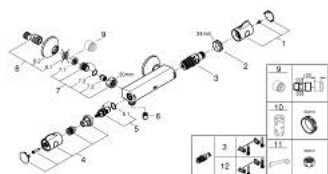

### ОПИСАНИЕ ПРОДУКТА

- Colour: хром
- настенный монтаж
- GROHE LongLife Finish - стойкое долговечное покрытие
- GROHE SafeStop стопор безопасности при 38°C
- GROHE SafeStop Plus опционно ограничитель температуры на 43°C, включен
- GROHE TurboStat компактный картридж с восковым термозлементом
- встроенный стопор смешанной воды
- FlowControl Button рукоятка регулировки напора с кнопкой для индивидуально устанавливаемым стопором
- керамический вентиль 1/2", 180°
- отвод для душа снизу 1/2"
- грязеулавливающие фильтры
- встроенные обратные клапаны
- с защитой от обратного потока
- скрытые S-образные эксцентрики
- металлическая розетка

### ЗАПАСНЫЕ ЧАСТИ

- 1: Ручка температуры (Spare part-nr. 47981000)
- 2: Крепежное кольцо (Spare part-nr. 47743000)
- 3: Компактный термостатический картридж 1/2" (Spare part-nr. 47439000)
- 4: Отсекающая ручка (Spare part-nr. 47980000)
- 5: Керамический вентиль 1/2" (Spare part-nr. 45346000)
- 5.1: O-кольцо Ø18,2 x Ø1,7 (Spare part-nr. 0392400M)
- 6: Обратный клапан (Spare part-nr. 08565000)
- 7: Обратный клапан (Spare part-nr. 47189000)
- 7.1: Грязеулавливающий фильтр (Spare part-nr. 0726400M)
- 7.2: Обратный клапан (Spare part-nr. 08565000)
- 7.3: O-кольцо Ø17 x Ø2 (Spare part-nr. 0305500M)
- 8: S-образный эксцентрик (Spare part-nr. 12075000)
- 8.1: Уплотнение (Spare part-nr. 0138600M)
- 8.2: Розетка (Spare part-nr. 0221000M)
- 9: Удлинение 3/4", 20 мм (Spare part-nr. 0713000M)\*
- 10: Ключ (Spare part-nr. 19332000)\*
- 11: Ключ (Spare part-nr. 19377000)\*
- 12: GROHE TurboStat картридж 1/2" (Spare part-nr. 47175000)\*