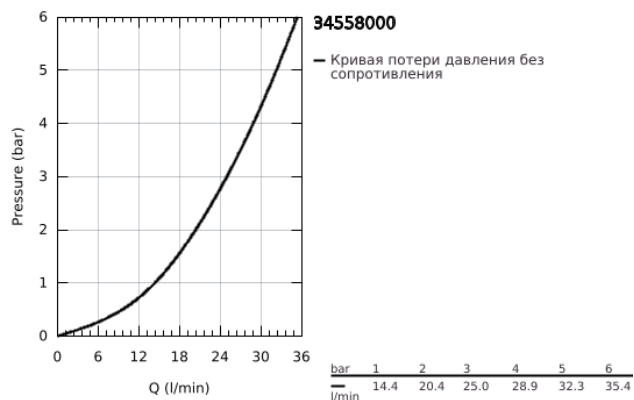

ОПИСАНИЕ ПРОДУКТА

- Colour: хром
- настенный монтаж
- GROHE LongLife Finish - стойкое долговечное покрытие
- GROHE SafeStop стопор безопасности при 38°C
- GROHE SafeStop Plus опционно ограничитель температуры на 43°C, включен
- GROHE TurboStat компактный картридж с восковым термозлементом
- встроенный стопор смешанной воды
- FlowControl Button рукоятка регулировки напора с кнопкой для индивидуально устанавливаемым стопором
- керамический вентиль 1/2", 180°
- отвод для душа снизу 1/2"
- грязеулавливающие фильтры
- встроенные обратные клапаны
- с защитой от обратного потока
- скрытые S-образные эксцентрики
- металлическая розетка