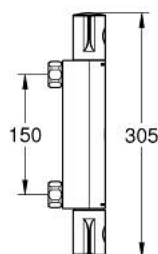

34 561 000 GROHTHERM 800 ТЕРМОСТАТ ДЛЯ ДУША, DN 15

ОПИСАНИЕ ПРОДУКТА

- Colour: хром
- настенный монтаж
- GROHE LongLife Finish - стойкое долговечное покрытие
- GROHE SafeStop стопор безопасности при 38°C
- GROHE SafeStop Plus опционно ограничитель температуры на 43°C, включен
- GROHE TurboStat компактный картридж с восковым термoeлементом
- встроенный стопор смешанной воды
- GROHE EcoButton рукоятка регулировки напора с кнопкой для экономии воды и индивидуально устанавливаемым стопором
- керамический вентиль 1/2", 180°
- отвод для душа снизу 1/2"
- встроенные обратные клапаны
- грязеулавливающие фильтры
- с защитой от обратного потока
- без подключений

34 561 000 GROHTHERM 800 ТЕРМОСТАТ ДЛЯ ДУША, DN 15

ЗАПАСНЫЕ ЧАСТИ

- 1: Ручка температуры (Spare part-nr. 47981000)
 - 2: Крепежное кольцо (Spare part-nr. 47743000)
 - 3: Компактный термостатический картридж 1/2" (Spare part-nr. 47439000)
 - 4: Отсекающая ручка (Spare part-nr. 47980000)
 - 5: Керамический вентиль 1/2" (Spare part-nr. 45346000)
 - 5.1: O-кольцо Ø18,2 x Ø1,7 (Spare part-nr. 0392400M)
 - 6: Обратный клапан (Spare part-nr. 47189000)
 - 6.1: Грязеулавливающий фильтр (Spare part-nr. 0726400M)
 - 6.2: Обратный клапан (Spare part-nr. 08565000)
 - 6.3: O-кольцо Ø17 x Ø2 (Spare part-nr. 0305500M)
 - 7: Удлинение 3/4", 20 мм (Spare part-nr. 0713000M)*
 - 8: Ключ (Spare part-nr. 19332000)*
 - 9: Ключ (Spare part-nr. 19377000)*
 - 10: GROHE TurboStat картридж 1/2" (Spare part-nr. 47175000)*
- * Optional accessories