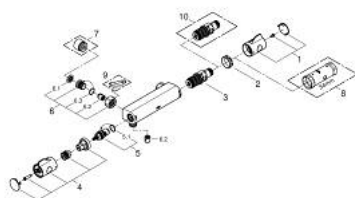

34 561 000 GROHTHERM 800 ТЕРМОСТАТ ДЛЯ ДУША, DN 15

ОПИСАНИЕ ПРОДУКТА

- Colour: хром
- настенный монтаж
- GROHE LongLife Finish - стойкое долговечное покрытие
- GROHE SafeStop стопор безопасности при 38°C
- GROHE SafeStop Plus опционно ограничитель температуры на 43°C, включен
- GROHE TurboStat компактный картридж с восковым термoeлементом
- встроенный стопор смешанной воды
- GROHE EcoButton рукоятка регулировки напора с кнопкой для экономии воды и индивидуально устанавливаемым стопором
- керамический вентиль 1/2", 180°
- отвод для душа снизу 1/2"
- встроенные обратные клапаны
- грязеулавливающие фильтры
- с защитой от обратного потока
- без подключений

34 561 000 GROHTHERM 800 ТЕРМОСТАТ ДЛЯ ДУША, DN 15

ЗАПАСНЫЕ ЧАСТИ

- 1: Ручка температуры (Spare part-nr. 47981000)
 - 2: Крепежное кольцо (Spare part-nr. 47743000)
 - 3: Компактный термостатический картридж 1/2" (Spare part-nr. 47439000)
 - 4: Отсекающая ручка (Spare part-nr. 47980000)
 - 5: Керамический вентиль 1/2" (Spare part-nr. 45346000)
 - 5.1: O-кольцо Ø18,2 x Ø1,7 (Spare part-nr. 0392400M)
 - 6: Обратный клапан (Spare part-nr. 47189000)
 - 6.1: Грязеулавливающий фильтр (Spare part-nr. 0726400M)
 - 6.2: Обратный клапан (Spare part-nr. 08565000)
 - 6.3: O-кольцо Ø17 x Ø2 (Spare part-nr. 0305500M)
 - 7: Удлинение 3/4", 20 мм (Spare part-nr. 0713000M)*
 - 8: Ключ (Spare part-nr. 19332000)*
 - 9: Ключ (Spare part-nr. 19377000)*
 - 10: GROHE TurboStat картридж 1/2" (Spare part-nr. 47175000)*
- * Optional accessories