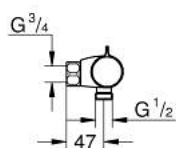

34 561 000 GROHTHERM 800 ТЕРМОСТАТ ДЛЯ ДУША, DN 15

ОПИСАНИЕ ПРОДУКТА

- Colour: хром
- настенный монтаж
- GROHE LongLife Finish - стойкое долговечное покрытие
- GROHE SafeStop стопор безопасности при 38°C
- GROHE SafeStop Plus опционно ограничитель температуры на 43°C, включен
- GROHE TurboStat компактный картридж с восковым термoeлементом
- встроенный стопор смешанной воды
- GROHE EcoButton рукоятка регулировки напора с кнопкой для экономии воды и индивидуально устанавливаемым стопором
- керамический вентиль 1/2", 180°
- отвод для душа снизу 1/2"
- встроенные обратные клапаны
- грязеулавливающие фильтры
- с защитой от обратного потока
- без подключений

34 561 000 GROHTHERM 800 ТЕРМОСТАТ ДЛЯ ДУША, DN 15

ЗАПАСНЫЕ ЧАСТИ

- 1: Ручка температуры (Spare part-nr. 47981000)
 - 2: Крепежное кольцо (Spare part-nr. 47743000)
 - 3: Компактный термостатический картридж 1/2" (Spare part-nr. 47439000)
 - 4: Отсекающая ручка (Spare part-nr. 47980000)
 - 5: Керамический вентиль 1/2" (Spare part-nr. 45346000)
 - 5.1: O-кольцо Ø18,2 x Ø1,7 (Spare part-nr. 0392400M)
 - 6: Обратный клапан (Spare part-nr. 47189000)
 - 6.1: Грязеулавливающий фильтр (Spare part-nr. 0726400M)
 - 6.2: Обратный клапан (Spare part-nr. 08565000)
 - 6.3: O-кольцо Ø17 x Ø2 (Spare part-nr. 0305500M)
 - 7: Удлинение 3/4", 20 мм (Spare part-nr. 0713000M)*
 - 8: Ключ (Spare part-nr. 19332000)*
 - 9: Ключ (Spare part-nr. 19377000)*
 - 10: GROHE TurboStat картридж 1/2" (Spare part-nr. 47175000)*
- * Optional accessories