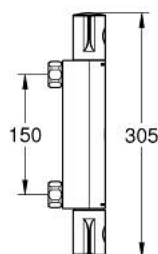

## 34 561 000 GROHTHERM 800 ТЕРМОСТАТ ДЛЯ ДУША, DN 15

### ОПИСАНИЕ ПРОДУКТА

- Colour: хром
- настенный монтаж
- GROHE LongLife Finish - стойкое долговечное покрытие
- GROHE SafeStop стопор безопасности при 38°C
- GROHE SafeStop Plus опционно ограничитель температуры на 43°C, включен
- GROHE TurboStat компактный картридж с восковым термoeлементом
- встроенный стопор смешанной воды
- FlowControl Button рукоятка регулировки напора с кнопкой для индивидуально устанавливаемым стопором
- керамический вентиль 1/2", 180°
- отвод для душа снизу 1/2"
- встроенные обратные клапаны
- грязеулавливающие фильтры
- с защитой от обратного потока
- без подключений

### ЗАПАСНЫЕ ЧАСТИ

- 1: Ручка температуры (Spare part-nr. 47981000)
  - 2: Крепежное кольцо (Spare part-nr. 47743000)
  - 3: Компактный термостатический картридж 1/2" (Spare part-nr. 47439000)
  - 4: Отсекающая ручка (Spare part-nr. 47980000)
  - 5: Керамический вентиль 1/2" (Spare part-nr. 45346000)
  - 5.1: O-кольцо Ø18,2 x Ø1,7 (Spare part-nr. 0392400M)
  - 6: Обратный клапан (Spare part-nr. 47189000)
  - 6.1: Грязеулавливающий фильтр (Spare part-nr. 0726400M)
  - 6.2: Обратный клапан (Spare part-nr. 08565000)
  - 6.3: O-кольцо Ø17 x Ø2 (Spare part-nr. 0305500M)
  - 7: Удлинение 3/4", 20 мм (Spare part-nr. 0713000M)\*
  - 8: Ключ (Spare part-nr. 19332000)\*
  - 9: Ключ (Spare part-nr. 19377000)\*
  - 10: GROHE TurboStat картридж 1/2" (Spare part-nr. 47175000)\*
- \* Optional accessories