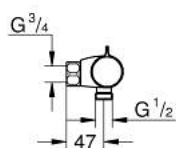

34 561 000 GROHTHERM 800 ТЕРМОСТАТ ДЛЯ ДУША, DN 15