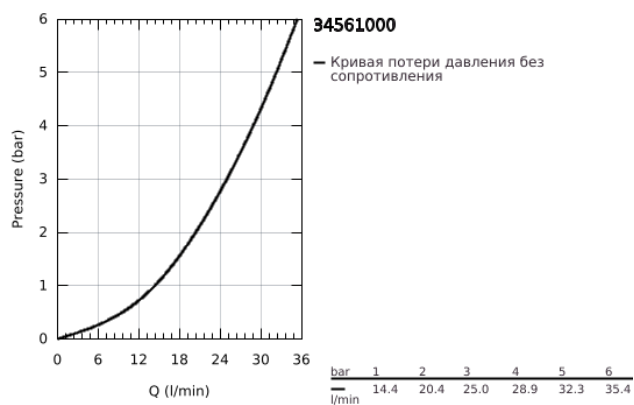

## 34 561 000 GROHTHERM 800 ТЕРМОСТАТ ДЛЯ ДУША, DN 15