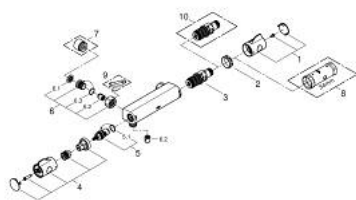

### ОПИСАНИЕ ПРОДУКТА

- Colour: хром
- настенный монтаж
- GROHE LongLife Finish - стойкое долговечное покрытие
- GROHE SafeStop стопор безопасности при 38°C
- GROHE SafeStop Plus опционно ограничитель температуры на 43°C, включен
- GROHE TurboStat компактный картридж с восковым термoeлементом
- встроенный стопор смешанной воды
- FlowControl Button рукоятка регулировки напора с кнопкой для индивидуально устанавливаемым стопором
- керамический вентиль 1/2", 180°
- отвод для душа снизу 1/2"
- встроенные обратные клапаны
- грязеулавливающие фильтры
- с защитой от обратного потока
- без подключений

### ЗАПАСНЫЕ ЧАСТИ

- 1: Ручка температуры (Spare part-nr. 47981000)
  - 2: Крепежное кольцо (Spare part-nr. 47743000)
  - 3: Компактный термостатический картридж 1/2" (Spare part-nr. 47439000)
  - 4: Отсекающая ручка (Spare part-nr. 47980000)
  - 5: Керамический вентиль 1/2" (Spare part-nr. 45346000)
  - 5.1: O-кольцо Ø18,2 x Ø1,7 (Spare part-nr. 0392400M)
  - 6: Обратный клапан (Spare part-nr. 47189000)
  - 6.1: Грязеулавливающий фильтр (Spare part-nr. 0726400M)
  - 6.2: Обратный клапан (Spare part-nr. 08565000)
  - 6.3: O-кольцо Ø17 x Ø2 (Spare part-nr. 0305500M)
  - 7: Удлинение 3/4", 20 мм (Spare part-nr. 0713000M)\*
  - 8: Ключ (Spare part-nr. 19332000)\*
  - 9: Ключ (Spare part-nr. 19377000)\*
  - 10: GROHE TurboStat картридж 1/2" (Spare part-nr. 47175000)\*
- \* Optional accessories