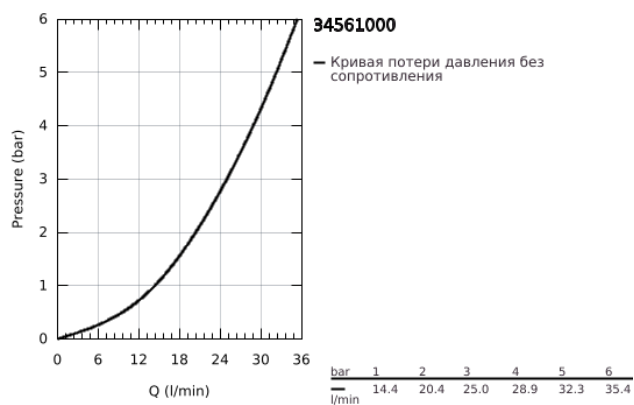

34 561 000 GROHTHERM 800 ТЕРМОСТАТ ДЛЯ ДУША, DN 15

ОПИСАНИЕ ПРОДУКТА

- Colour: хром
- настенный монтаж
- GROHE LongLife Finish - стойкое долговечное покрытие
- GROHE SafeStop стопор безопасности при 38°C
- GROHE SafeStop Plus опционно ограничитель температуры на 43°C, включен
- GROHE TurboStat компактный картридж с восковым термoeлементом
- встроенный стопор смешанной воды
- GROHE EcoButton рукоятка регулировки напора с кнопкой для экономии воды и индивидуально устанавливаемым стопором
- керамический вентиль 1/2", 180°
- отвод для душа снизу 1/2"
- встроенные обратные клапаны
- грязеулавливающие фильтры
- с защитой от обратного потока
- без подключений