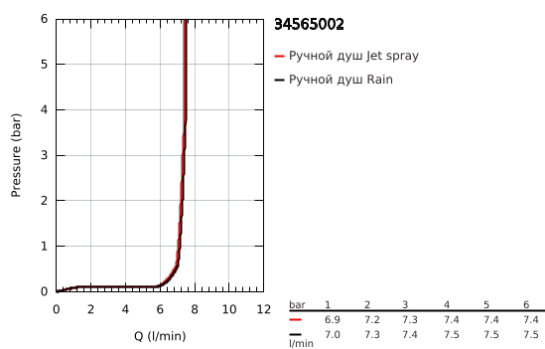

34 565 002 GROHTHERM 800 ТЕРМОСТАТ ДЛЯ ДУША, DN 15

ОПИСАНИЕ ПРОДУКТА

- Colour: хром
- с душевым гарнитуром, 2 режима струи (Rain, Jet)
- в комплект входят:
- Grotherm 800 термостат для душа внешнего монтажа 1/2" (34 558)
- Tempesta душевой гарнитур со штангой 600 мм (26 162)
- профессиональная серия