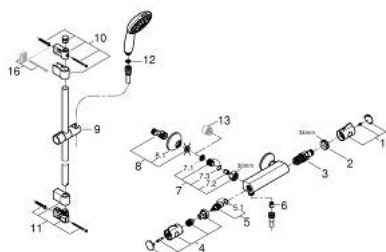

### ОПИСАНИЕ ПРОДУКТА

- Colour: хром
- с душевым гарнитуром, 2 режима струи (Rain, Jet)
- в комплект входят:
- Grotherm 800 термостат для душа внешнего монтажа 1/2" (34 558)
- Tempesta душевой гарнитур со штангой 600 мм (26 162)
- профессиональная серия

## 34 565 002 GROHTHERM 800 ТЕРМОСТАТ ДЛЯ ДУША, DN 15

### ЗАПАСНЫЕ ЧАСТИ

- 1: Ручка температуры (Spare part-nr. 47981000)
  - 2: Крепежное кольцо (Spare part-nr. 47743000)
  - 3: Компактный термостатический картридж 1/2" (Spare part-nr. 47439000)
  - 4: Отсекающая ручка (Spare part-nr. 47980000)
  - 5: Керамический вентиль 1/2" (Spare part-nr. 45346000)
  - 5.1: O-кольцо Ø18,2 x Ø1,7 (Spare part-nr. 0392400M)
  - 6: Обратный клапан (Spare part-nr. 08565000)
  - 7: Обратный клапан (Spare part-nr. 47189000)
  - 7.1: Грязеулавливающий фильтр (Spare part-nr. 0726400M)
  - 7.2: Обратный клапан (Spare part-nr. 08565000)
  - 7.3: O-кольцо Ø17 x Ø2 (Spare part-nr. 0305500M)
  - 8: S-образный эксцентрик (Spare part-nr. 12075000)
  - 8.1: Уплотнение (Spare part-nr. 0138600M)
  - 8.2: Розетка (Spare part-nr. 0221000M)
  - 9: Скользящий элемент (Spare part-nr. 48609000)
  - 10: Держатель душевой штанги (Spare part-nr. 48607000)
  - 11: Держатель душевой штанги (Spare part-nr. 48608000)
  - 12: Сетка (Spare part-nr. 0700200M)
  - 13: Удлинение 3/4", 20 мм (Spare part-nr. 0713000M)\*
  - 14: Ключ (Spare part-nr. 19377000)\*
  - 15: Ключ (Spare part-nr. 19332000)\*
  - 16: Шайба выравнивания (Spare part-nr. 48543001)\*
  - 17: GROHE TurboStat картридж 1/2" (Spare part-nr. 47175000)\*
- \* Optional accessories