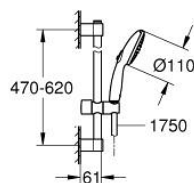

## 34 565 002 GROHTHERM 800 ТЕРМОСТАТ ДЛЯ ДУША, DN 15

### ОПИСАНИЕ ПРОДУКТА

- Colour: хром
- с душевым гарнитуром, 2 режима струи (Rain, Jet)
- в комплект входят:
- Grotherm 800 термостат для душа внешнего монтажа 1/2" (34 558)
- Tempesta душевой гарнитур со штангой 600 мм (26 162)
- профессиональная серия