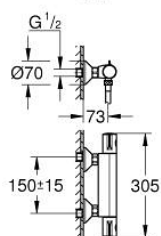

## 34 565 002 GROHTHERM 800 ТЕРМОСТАТ ДЛЯ ДУША, DN 15

### ОПИСАНИЕ ПРОДУКТА

- Colour: хром
- с душевым гарнитуром, 2 режима струи (Rain, Jet)
- в комплект входят:
- Grotherm 800 термостат для душа внешнего монтажа 1/2" (34 558)
- Tempesta душевой гарнитур со штангой 600 мм (26 162)
- профессиональная серия