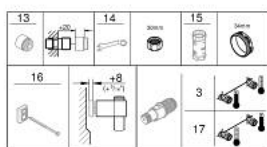

### ОПИСАНИЕ ПРОДУКТА

- Colour: хром
- с душевым гарнитуром, 2 режима струи (Rain, Jet)
- в комплект входят:
- Grotherm 800 термостат для душа внешнего монтажа 1/2" (34 558)
- Tempesta душевой гарнитур со штангой 600 мм (26 162)
- профессиональная серия

### ЗАПАСНЫЕ ЧАСТИ

- 1: Ручка температуры (Spare part-nr. 47981000)
  - 2: Крепежное кольцо (Spare part-nr. 47743000)
  - 3: Компактный термостатический картридж 1/2" (Spare part-nr. 47439000)
  - 4: Отсекающая ручка (Spare part-nr. 47980000)
  - 5: Керамический вентиль 1/2" (Spare part-nr. 45346000)
  - 5.1: O-кольцо Ø18,2 x Ø1,7 (Spare part-nr. 0392400M)
  - 6: Обратный клапан (Spare part-nr. 08565000)
  - 7: Обратный клапан (Spare part-nr. 47189000)
  - 7.1: Грязеулавливающий фильтр (Spare part-nr. 0726400M)
  - 7.2: Обратный клапан (Spare part-nr. 08565000)
  - 7.3: O-кольцо Ø17 x Ø2 (Spare part-nr. 0305500M)
  - 8: S-образный эксцентрик (Spare part-nr. 12075000)
  - 8.1: Уплотнение (Spare part-nr. 0138600M)
  - 8.2: Розетка (Spare part-nr. 0221000M)
  - 9: Скользящий элемент (Spare part-nr. 48609000)
  - 10: Держатель душевой штанги (Spare part-nr. 48607000)
  - 11: Держатель душевой штанги (Spare part-nr. 48608000)
  - 12: Сетка (Spare part-nr. 0700200M)
  - 13: Удлинение 3/4", 20 мм (Spare part-nr. 0713000M)\*
  - 14: Ключ (Spare part-nr. 19377000)\*
  - 15: Ключ (Spare part-nr. 19332000)\*
  - 16: Шайба выравнивания (Spare part-nr. 48543001)\*
  - 17: GROHE TurboStat картридж 1/2" (Spare part-nr. 47175000)\*
- \* Optional accessories