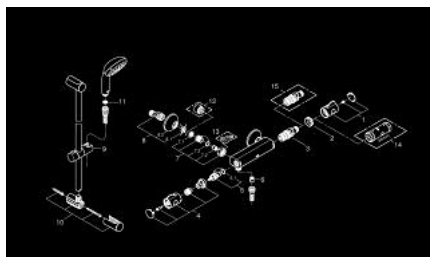

## 34 566 001 GROHTHERM 800 ТЕРМОСТАТ ДЛЯ ДУША, DN 15 С ДУШЕВЫМ ГАРНИТУРОМ

### ОПИСАНИЕ ПРОДУКТА

- Colour: хром
- в комплект входят:
- Grotherm 800 Термостат для душа 1/2"
- (34 558 000)
- Tempesta Душевая штанга II, 900 мм (27 646)

### ЗАПАСНЫЕ ЧАСТИ

- 1: Ручка температуры (Spare part-nr. 47981000)
- 2: Крепежное кольцо (Spare part-nr. 47743000)
- 3: Компактный термостатический картридж 1/2" (Spare part-nr. 47439000)
- 4: Отсекающая ручка (Spare part-nr. 47980000)
- 5: Керамический вентиль 1/2" (Spare part-nr. 45346000)
- 5.1: O-кольцо Ø18,2 x Ø1,7 (Spare part-nr. 0392400M)
- 6: Обратный клапан (Spare part-nr. 08565000)
- 7: Обратный клапан (Spare part-nr. 47189000)
- 7.1: Грязеулавливающий фильтр (Spare part-nr. 0726400M)
- 7.2: Обратный клапан (Spare part-nr. 08565000)
- 7.3: O-кольцо Ø17 x Ø2 (Spare part-nr. 0305500M)
- 8: S-образный эксцентрик (Spare part-nr. 12075000)
- 8.1: Уплотнение (Spare part-nr. 0138600M)
- 8.2: Розетка (Spare part-nr. 0221000M)
- 9: Скользящий элемент (Spare part-nr. 48099000)
- 10: Держатель душевой штанги (Spare part-nr. 48098000)
- 11: Сетка (Spare part-nr. 0700200M)
- 12: Удлинение 3/4", 20 мм (Spare part-nr. 0713000M)\*
- 13: Ключ (Spare part-nr. 19377000)\*
- 14: Ключ (Spare part-nr. 19332000)\*
- 15: GROHE TurboStat картридж 1/2" (Spare part-nr. 47175000)\*