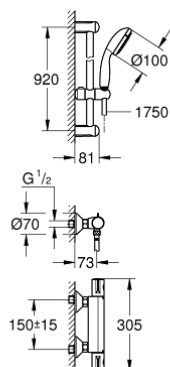

## 34 566 001 GROHTHERM 800 ТЕРМОСТАТ ДЛЯ ДУША, DN 15 С ДУШЕВЫМ ГАРНИТУРОМ

### ОПИСАНИЕ ПРОДУКТА

- Colour: хром
- в комплект входят:
- Grotherm 800 Термостат для душа 1/2"
- (34 558 000)
- Tempesta Душевая штанга II, 900 мм (27 646)

### ЗАПАСНЫЕ ЧАСТИ

- 1: Ручка температуры (Spare part-nr. 47981000)
- 2: Крепежное кольцо (Spare part-nr. 47743000)
- 3: Компактный термостатический картридж 1/2" (Spare part-nr. 47439000)
- 4: Отсекающая ручка (Spare part-nr. 47980000)
- 5: Керамический вентиль 1/2" (Spare part-nr. 45346000)
- 5.1: O-кольцо Ø18,2 x Ø1,7 (Spare part-nr. 0392400M)
- 6: Обратный клапан (Spare part-nr. 08565000)
- 7: Обратный клапан (Spare part-nr. 47189000)
- 7.1: Грязеулавливающий фильтр (Spare part-nr. 0726400M)
- 7.2: Обратный клапан (Spare part-nr. 08565000)
- 7.3: O-кольцо Ø17 x Ø2 (Spare part-nr. 0305500M)
- 8: S-образный эксцентрик (Spare part-nr. 12075000)
- 8.1: Уплотнение (Spare part-nr. 0138600M)
- 8.2: Розетка (Spare part-nr. 0221000M)
- 9: Скользящий элемент (Spare part-nr. 48099000)
- 10: Держатель душевой штанги (Spare part-nr. 48098000)
- 11: Сетка (Spare part-nr. 0700200M)
- 12: Удлинение 3/4", 20 мм (Spare part-nr. 0713000M)\*
- 13: Ключ (Spare part-nr. 19377000)\*
- 14: Ключ (Spare part-nr. 19332000)\*
- 15: GROHE TurboStat картридж 1/2" (Spare part-nr. 47175000)\*