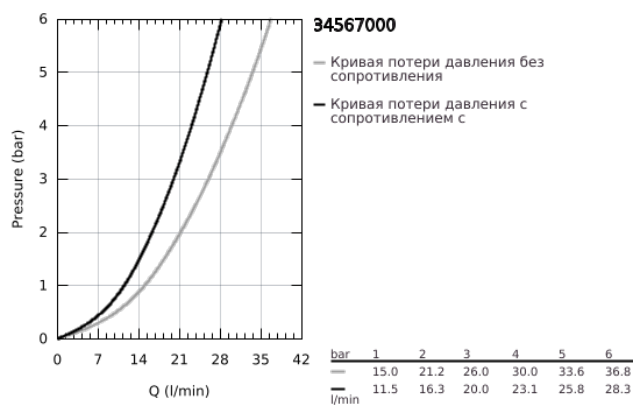

34 567 000 GROHTHERM 800 ТЕРМОСТАТ ДЛЯ ВАННЫ, DN 15

ОПИСАНИЕ ПРОДУКТА

- Colour: хром
- настенный монтаж
- GROHE LongLife Finish - стойкое долговечное покрытие
- GROHE SafeStop стопор безопасности при 38°C
- GROHE SafeStop Plus опционно ограничитель температуры на 43°C, включен
- GROHE TurboStat компактный картридж с восковым термoeлементом
- встроенный стопор смешанной воды
- автоматический переключатель: ванна/душ
- FlowControl Button рукоятка регулировки напора с кнопкой для индивидуально устанавливаемым стопором
- керамический вентиль 1/2", 180°
- отвод для душа снизу 1/2"
- аэратор
- встроенные обратные клапаны
- грязеулавливающие фильтры
- с защитой от обратного потока
- скрытые S-образные эксцентрики
- металлическая розетка