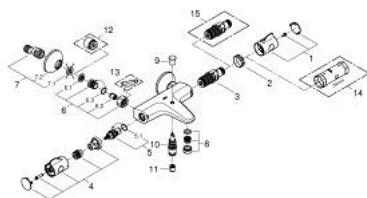

34 567 000 GROHTHERM 800 ТЕРМОСТАТ ДЛЯ ВАННЫ, DN 15

ОПИСАНИЕ ПРОДУКТА

- Colour: хром
- настенный монтаж
- GROHE LongLife Finish - стойкое долговечное покрытие
- GROHE SafeStop стопор безопасности при 38°C
- GROHE SafeStop Plus опционно ограничитель температуры на 43°C, включен
- GROHE TurboStat компактный картридж с восковым термoeлементом
- встроенный стопор смешанной воды
- автоматический переключатель: ванна/душ
- GROHE EcoButton рукоятка регулировки напора с кнопкой для экономии воды и индивидуально устанавливаемым стопором
- керамический вентиль 1/2", 180°
- отвод для душа снизу 1/2"
- аэратор
- встроенные обратные клапаны
- грязеулавливающие фильтры
- с защитой от обратного потока
- скрытые S-образные эксцентрики
- металлическая розетка

34 567 000 GROHTHERM 800 ТЕРМОСТАТ ДЛЯ ВАННЫ, DN 15

ЗАПАСНЫЕ ЧАСТИ

- 1: Ручка температуры (Spare part-nr. 47981000)
- 2: Крепежное кольцо (Spare part-nr. 47743000)
- 3: Компактный термостатический картридж 1/2" (Spare part-nr. 47439000)
- 4: Отсекающая ручка (Spare part-nr. 47980000)
- 5: Керамический вентиль 1/2" (Spare part-nr. 45346000)
- 5.1: O-кольцо Ø18,2 x Ø1,7 (Spare part-nr. 0392400M)
- 6: Обратный клапан (Spare part-nr. 47189000)
- 6.1: Грязеулавливающий фильтр (Spare part-nr. 0726400M)
- 6.2: Обратный клапан (Spare part-nr. 08565000)
- 6.3: O-кольцо Ø17 x Ø2 (Spare part-nr. 0305500M)
- 7: S-образный эксцентрик (Spare part-nr. 12075000)
- 7.1: Уплотнение (Spare part-nr. 0138600M)
- 7.2: Розетка (Spare part-nr. 0221000M)
- 8: Аэратор (Spare part-nr. 13952000)
- 9: Кнопка переключателя (Spare part-nr. 65648000)
- 10: Переключатель (Spare part-nr. 65655000)
- 11: Обратный клапан (Spare part-nr. 08565000)
- 12: Удлинение 3/4", 20 мм (Spare part-nr. 0713000M)*
- 13: Ключ (Spare part-nr. 19377000)*
- 14: Ключ (Spare part-nr. 19332000)*
- 15: GROHE TurboStat картридж 1/2" (Spare part-nr. 47175000)*