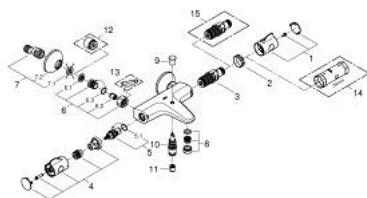

34 567 000 GROHTHERM 800 ТЕРМОСТАТ ДЛЯ ВАННЫ, DN 15

ОПИСАНИЕ ПРОДУКТА

- Colour: хром
- настенный монтаж
- GROHE LongLife Finish - стойкое долговечное покрытие
- GROHE SafeStop стопор безопасности при 38°C
- GROHE SafeStop Plus опционно ограничитель температуры на 43°C, включен
- GROHE TurboStat компактный картридж с восковым термoeлементом
- встроенный стопор смешанной воды
- автоматический переключатель: ванна/душ
- FlowControl Button рукоятка регулировки напора с кнопкой для индивидуально устанавливаемым стопором
- керамический вентиль 1/2", 180°
- отвод для душа снизу 1/2"
- аэратор
- встроенные обратные клапаны
- грязеулавливающие фильтры
- с защитой от обратного потока
- скрытые S-образные эксцентрики
- металлическая розетка

34 567 000 GROHTHERM 800 ТЕРМОСТАТ ДЛЯ ВАННЫ, DN 15

ЗАПАСНЫЕ ЧАСТИ

- 1: Ручка температуры (Spare part-nr. 47981000)
- 2: Крепежное кольцо (Spare part-nr. 47743000)
- 3: Компактный термостатический картридж 1/2" (Spare part-nr. 47439000)
- 4: Отсекающая ручка (Spare part-nr. 47980000)
- 5: Керамический вентиль 1/2" (Spare part-nr. 45346000)
- 5.1: O-кольцо Ø18,2 x Ø1,7 (Spare part-nr. 0392400M)
- 6: Обратный клапан (Spare part-nr. 47189000)
- 6.1: Грязеулавливающий фильтр (Spare part-nr. 0726400M)
- 6.2: Обратный клапан (Spare part-nr. 08565000)
- 6.3: O-кольцо Ø17 x Ø2 (Spare part-nr. 0305500M)
- 7: S-образный эксцентрик (Spare part-nr. 12075000)
- 7.1: Уплотнение (Spare part-nr. 0138600M)
- 7.2: Розетка (Spare part-nr. 0221000M)
- 8: Аэратор (Spare part-nr. 13952000)
- 9: Кнопка переключателя (Spare part-nr. 65648000)
- 10: Переключатель (Spare part-nr. 65655000)
- 11: Обратный клапан (Spare part-nr. 08565000)
- 12: Удлинение 3/4", 20 мм (Spare part-nr. 0713000M)*
- 13: Ключ (Spare part-nr. 19377000)*
- 14: Ключ (Spare part-nr. 19332000)*
- 15: GROHE TurboStat картридж 1/2" (Spare part-nr. 47175000)*