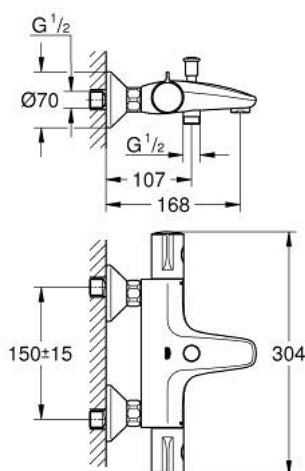

34 567 000 GROHTHERM 800 ТЕРМОСТАТ ДЛЯ ВАННЫ, DN 15

ОПИСАНИЕ ПРОДУКТА

- Colour: хром
- настенный монтаж
- GROHE LongLife Finish - стойкое долговечное покрытие
- GROHE SafeStop стопор безопасности при 38°C
- GROHE SafeStop Plus опционно ограничитель температуры на 43°C, включен
- GROHE TurboStat компактный картридж с восковым термoeлементом
- встроенный стопор смешанной воды
- автоматический переключатель: ванна/душ
- GROHE EcoButton рукоятка регулировки напора с кнопкой для экономии воды и индивидуально устанавливаемым стопором
- керамический вентиль 1/2", 180°
- отвод для душа снизу 1/2"
- аэратор
- встроенные обратные клапаны
- грязеулавливающие фильтры
- с защитой от обратного потока
- скрытые S-образные эксцентрики
- металлическая розетка

34 567 000 GROHTHERM 800 ТЕРМОСТАТ ДЛЯ ВАННЫ, DN 15

ЗАПАСНЫЕ ЧАСТИ

- 1: Ручка температуры (Spare part-nr. 47981000)
- 2: Крепежное кольцо (Spare part-nr. 47743000)
- 3: Компактный термостатический картридж 1/2" (Spare part-nr. 47439000)
- 4: Отсекающая ручка (Spare part-nr. 47980000)
- 5: Керамический вентиль 1/2" (Spare part-nr. 45346000)
- 5.1: O-кольцо Ø18,2 x Ø1,7 (Spare part-nr. 0392400M)
- 6: Обратный клапан (Spare part-nr. 47189000)
- 6.1: Грязеулавливающий фильтр (Spare part-nr. 0726400M)
- 6.2: Обратный клапан (Spare part-nr. 08565000)
- 6.3: O-кольцо Ø17 x Ø2 (Spare part-nr. 0305500M)
- 7: S-образный эксцентрик (Spare part-nr. 12075000)
- 7.1: Уплотнение (Spare part-nr. 0138600M)
- 7.2: Розетка (Spare part-nr. 0221000M)
- 8: Аэратор (Spare part-nr. 13952000)
- 9: Кнопка переключателя (Spare part-nr. 65648000)
- 10: Переключатель (Spare part-nr. 65655000)
- 11: Обратный клапан (Spare part-nr. 08565000)
- 12: Удлинение 3/4", 20 мм (Spare part-nr. 0713000M)*
- 13: Ключ (Spare part-nr. 19377000)*
- 14: Ключ (Spare part-nr. 19332000)*
- 15: GROHE TurboStat картридж 1/2" (Spare part-nr. 47175000)*