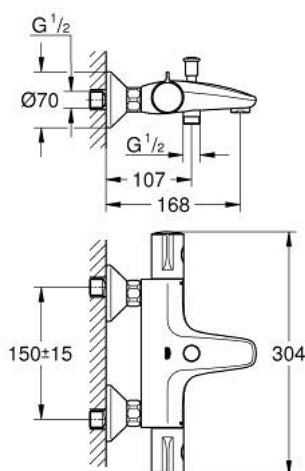

34 567 000 GROHTHERM 800 ТЕРМОСТАТ ДЛЯ ВАННЫ, DN 15

ОПИСАНИЕ ПРОДУКТА

- Colour: хром
- настенный монтаж
- GROHE LongLife Finish - стойкое долговечное покрытие
- GROHE SafeStop стопор безопасности при 38°C
- GROHE SafeStop Plus опционно ограничитель температуры на 43°C, включен
- GROHE TurboStat компактный картридж с восковым термoeлементом
- встроенный стопор смешанной воды
- автоматический переключатель: ванна/душ
- FlowControl Button рукоятка регулировки напора с кнопкой для индивидуально устанавливаемым стопором
- керамический вентиль 1/2", 180°
- отвод для душа снизу 1/2"
- аэратор
- встроенные обратные клапаны
- грязеулавливающие фильтры
- с защитой от обратного потока
- скрытые S-образные эксцентрики
- металлическая розетка

34 567 000 GROHTHERM 800 ТЕРМОСТАТ ДЛЯ ВАННЫ, DN 15

ЗАПАСНЫЕ ЧАСТИ

- 1: Ручка температуры (Spare part-nr. 47981000)
- 2: Крепежное кольцо (Spare part-nr. 47743000)
- 3: Компактный термостатический картридж 1/2" (Spare part-nr. 47439000)
- 4: Отсекающая ручка (Spare part-nr. 47980000)
- 5: Керамический вентиль 1/2" (Spare part-nr. 45346000)
- 5.1: O-кольцо Ø18,2 x Ø1,7 (Spare part-nr. 0392400M)
- 6: Обратный клапан (Spare part-nr. 47189000)
- 6.1: Грязеулавливающий фильтр (Spare part-nr. 0726400M)
- 6.2: Обратный клапан (Spare part-nr. 08565000)
- 6.3: O-кольцо Ø17 x Ø2 (Spare part-nr. 0305500M)
- 7: S-образный эксцентрик (Spare part-nr. 12075000)
- 7.1: Уплотнение (Spare part-nr. 0138600M)
- 7.2: Розетка (Spare part-nr. 0221000M)
- 8: Аэратор (Spare part-nr. 13952000)
- 9: Кнопка переключателя (Spare part-nr. 65648000)
- 10: Переключатель (Spare part-nr. 65655000)
- 11: Обратный клапан (Spare part-nr. 08565000)
- 12: Удлинение 3/4", 20 мм (Spare part-nr. 0713000M)*
- 13: Ключ (Spare part-nr. 19377000)*
- 14: Ключ (Spare part-nr. 19332000)*
- 15: GROHE TurboStat картридж 1/2" (Spare part-nr. 47175000)*