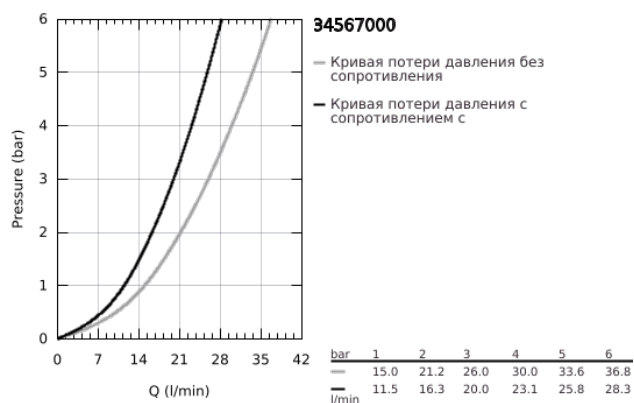

34 567 000 GROHTHERM 800 ТЕРМОСТАТ ДЛЯ ВАННЫ, DN 15

ОПИСАНИЕ ПРОДУКТА

- Colour: хром
- настенный монтаж
- GROHE LongLife Finish - стойкое долговечное покрытие
- GROHE SafeStop стопор безопасности при 38°C
- GROHE SafeStop Plus опционно ограничитель температуры на 43°C, включен
- GROHE TurboStat компактный картридж с восковым термoeлементом
- встроенный стопор смешанной воды
- автоматический переключатель: ванна/душ
- GROHE EcoButton рукоятка регулировки напора с кнопкой для экономии воды и индивидуально устанавливаемым стопором
- керамический вентиль 1/2", 180°
- отвод для душа снизу 1/2"
- аэратор
- встроенные обратные клапаны
- грязеулавливающие фильтры
- с защитой от обратного потока
- скрытые S-образные эксцентрики
- металлическая розетка