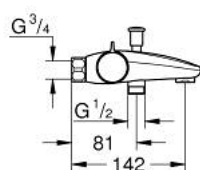

34 568 000 GROHTHERM 800 ТЕРМОСТАТ ДЛЯ ВАННЫ, DN 15

ОПИСАНИЕ ПРОДУКТА

- Colour: хром
- настенный монтаж
- GROHE LongLife Finish - стойкое долговечное покрытие
- GROHE SafeStop стопор безопасности при 38°C
- GROHE SafeStop Plus опционно ограничитель температуры на 43°C, включен
- GROHE TurboStat компактный картридж с восковым термoeлементом
- встроенный стопор смешанной воды
- автоматический переключатель: ванна/душ
- GROHE EcoButton рукоятка регулировки напора с кнопкой для экономии воды и индивидуально устанавливаемым стопором
- керамический вентиль 1/2", 180°
- отвод для душа снизу 1/2"
- аэратор
- встроенные обратные клапаны
- грязеулавливающие фильтры
- с защитой от обратного потока
- без подключений

34 568 000 GROHTHERM 800 ТЕРМОСТАТ ДЛЯ ВАННЫ, DN 15

ЗАПАСНЫЕ ЧАСТИ

- 1: Ручка температуры (Spare part-nr. 47981000)
- 2: Крепежное кольцо (Spare part-nr. 47743000)
- 3: Компактный термостатический картридж 1/2" (Spare part-nr. 47439000)
- 4: Отсекающая ручка (Spare part-nr. 47980000)
- 5: Керамический вентиль 1/2" (Spare part-nr. 45346000)
- 5.1: O-кольцо Ø18,2 x Ø1,7 (Spare part-nr. 0392400M)
- 6: Обратный клапан (Spare part-nr. 47189000)
- 6.1: Грязеулавливающий фильтр (Spare part-nr. 0726400M)
- 6.2: Обратный клапан (Spare part-nr. 08565000)
- 6.3: O-кольцо Ø17 x Ø2 (Spare part-nr. 0305500M)
- 7: Аэратор (Spare part-nr. 13952000)
- 8: Кнопка переключателя (Spare part-nr. 65648000)
- 9: Переключатель (Spare part-nr. 65655000)
- 10: Удлинение 3/4", 20 мм (Spare part-nr. 0713000M)*
- 11: Ключ (Spare part-nr. 19377000)*
- 12: Ключ (Spare part-nr. 19332000)*
- 13: GROHE TurboStat картридж 1/2" (Spare part-nr. 47175000)*