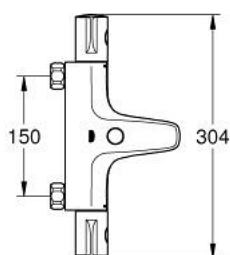

34 568 000 GROHTHERM 800 ТЕРМОСТАТ ДЛЯ ВАННЫ, DN 15

ОПИСАНИЕ ПРОДУКТА

- Colour: хром
- настенный монтаж
- GROHE LongLife Finish - стойкое долговечное покрытие
- GROHE SafeStop стопор безопасности при 38°C
- GROHE SafeStop Plus опционно ограничитель температуры на 43°C, включен
- GROHE TurboStat компактный картридж с восковым термoeлементом
- встроенный стопор смешанной воды
- автоматический переключатель: ванна/душ
- GROHE EcoButton рукоятка регулировки напора с кнопкой для экономии воды и индивидуально устанавливаемым стопором
- керамический вентиль 1/2", 180°
- отвод для душа снизу 1/2"
- аэратор
- встроенные обратные клапаны
- грязеулавливающие фильтры
- с защитой от обратного потока
- без подключений

34 568 000 GROHTHERM 800 ТЕРМОСТАТ ДЛЯ ВАННЫ, DN 15

ЗАПАСНЫЕ ЧАСТИ

- 1: Ручка температуры (Spare part-nr. 47981000)
- 2: Крепежное кольцо (Spare part-nr. 47743000)
- 3: Компактный термостатический картридж 1/2" (Spare part-nr. 47439000)
- 4: Отсекающая ручка (Spare part-nr. 47980000)
- 5: Керамический вентиль 1/2" (Spare part-nr. 45346000)
- 5.1: O-кольцо Ø18,2 x Ø1,7 (Spare part-nr. 0392400M)
- 6: Обратный клапан (Spare part-nr. 47189000)
- 6.1: Грязеулавливающий фильтр (Spare part-nr. 0726400M)
- 6.2: Обратный клапан (Spare part-nr. 08565000)
- 6.3: O-кольцо Ø17 x Ø2 (Spare part-nr. 0305500M)
- 7: Аэратор (Spare part-nr. 13952000)
- 8: Кнопка переключателя (Spare part-nr. 65648000)
- 9: Переключатель (Spare part-nr. 65655000)
- 10: Удлинение 3/4", 20 мм (Spare part-nr. 0713000M)*
- 11: Ключ (Spare part-nr. 19377000)*
- 12: Ключ (Spare part-nr. 19332000)*
- 13: GROHE TurboStat картридж 1/2" (Spare part-nr. 47175000)*