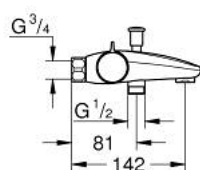

34 568 000 GROHTHERM 800 ТЕРМОСТАТ ДЛЯ ВАННЫ, DN 15

ОПИСАНИЕ ПРОДУКТА

- Colour: хром
- настенный монтаж
- GROHE LongLife Finish - стойкое долговечное покрытие
- GROHE SafeStop стопор безопасности при 38°C
- GROHE SafeStop Plus опционно ограничитель температуры на 43°C, включен
- GROHE TurboStat компактный картридж с восковым термoeлементом
- встроенный стопор смешанной воды
- автоматический переключатель: ванна/душ
- FlowControl Button рукоятка регулировки напора с кнопкой для индивидуально устанавливаемым стопором
- керамический вентиль 1/2", 180°
- отвод для душа снизу 1/2"
- аэратор
- встроенные обратные клапаны
- грязеулавливающие фильтры
- с защитой от обратного потока
- без подключений

34 568 000 GROHTHERM 800 ТЕРМОСТАТ ДЛЯ ВАННЫ, DN 15

ЗАПАСНЫЕ ЧАСТИ

- 1: Ручка температуры (Spare part-nr. 47981000)
- 2: Крепежное кольцо (Spare part-nr. 47743000)
- 3: Компактный термостатический картридж 1/2" (Spare part-nr. 47439000)
- 4: Отсекающая ручка (Spare part-nr. 47980000)
- 5: Керамический вентиль 1/2" (Spare part-nr. 45346000)
- 5.1: O-кольцо Ø18,2 x Ø1,7 (Spare part-nr. 0392400M)
- 6: Обратный клапан (Spare part-nr. 47189000)
- 6.1: Грязеулавливающий фильтр (Spare part-nr. 0726400M)
- 6.2: Обратный клапан (Spare part-nr. 08565000)
- 6.3: O-кольцо Ø17 x Ø2 (Spare part-nr. 0305500M)
- 7: Аэратор (Spare part-nr. 13952000)
- 8: Кнопка переключателя (Spare part-nr. 65648000)
- 9: Переключатель (Spare part-nr. 65655000)
- 10: Удлинение 3/4", 20 мм (Spare part-nr. 0713000M)*
- 11: Ключ (Spare part-nr. 19377000)*
- 12: Ключ (Spare part-nr. 19332000)*
- 13: GROHE TurboStat картридж 1/2" (Spare part-nr. 47175000)*