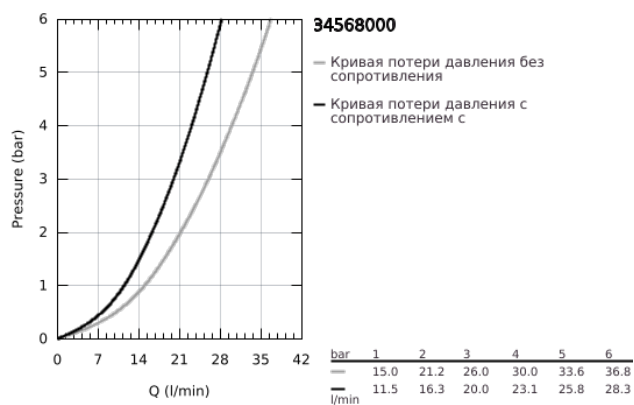

34 568 000 GROHTHERM 800 ТЕРМОСТАТ ДЛЯ ВАННЫ, DN 15

ОПИСАНИЕ ПРОДУКТА

- Colour: хром
- настенный монтаж
- GROHE LongLife Finish - стойкое долговечное покрытие
- GROHE SafeStop стопор безопасности при 38°C
- GROHE SafeStop Plus опционно ограничитель температуры на 43°C, включен
- GROHE TurboStat компактный картридж с восковым термoeлементом
- встроенный стопор смешанной воды
- автоматический переключатель: ванна/душ
- FlowControl Button рукоятка регулировки напора с кнопкой для индивидуально устанавливаемым стопором
- керамический вентиль 1/2", 180°
- отвод для душа снизу 1/2"
- аэратор
- встроенные обратные клапаны
- грязеулавливающие фильтры
- с защитой от обратного потока
- без подключений