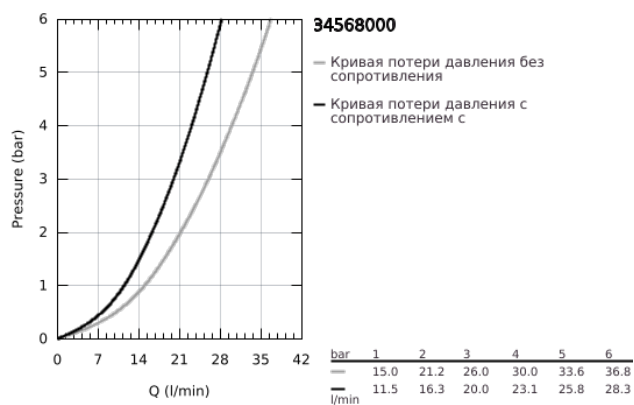

34 568 000 GROHTHERM 800 ТЕРМОСТАТ ДЛЯ ВАННЫ, DN 15

ОПИСАНИЕ ПРОДУКТА

- Colour: хром
- настенный монтаж
- GROHE LongLife Finish - стойкое долговечное покрытие
- GROHE SafeStop стопор безопасности при 38°C
- GROHE SafeStop Plus опционно ограничитель температуры на 43°C, включен
- GROHE TurboStat компактный картридж с восковым термoeлементом
- встроенный стопор смешанной воды
- автоматический переключатель: ванна/душ
- GROHE EcoButton рукоятка регулировки напора с кнопкой для экономии воды и индивидуально устанавливаемым стопором
- керамический вентиль 1/2", 180°
- отвод для душа снизу 1/2"
- аэратор
- встроенные обратные клапаны
- грязеулавливающие фильтры
- с защитой от обратного потока
- без подключений