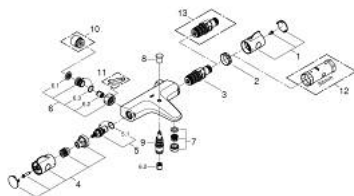

34 568 000 GROHTHERM 800 ТЕРМОСТАТ ДЛЯ ВАННЫ, DN 15

ОПИСАНИЕ ПРОДУКТА

- Colour: хром
- настенный монтаж
- GROHE LongLife Finish - стойкое долговечное покрытие
- GROHE SafeStop стопор безопасности при 38°C
- GROHE SafeStop Plus опционно ограничитель температуры на 43°C, включен
- GROHE TurboStat компактный картридж с восковым термoeлементом
- встроенный стопор смешанной воды
- автоматический переключатель: ванна/душ
- FlowControl Button рукоятка регулировки напора с кнопкой для индивидуально устанавливаемым стопором
- керамический вентиль 1/2", 180°
- отвод для душа снизу 1/2"
- аэратор
- встроенные обратные клапаны
- грязеулавливающие фильтры
- с защитой от обратного потока
- без подключений

34 568 000 GROHTHERM 800 ТЕРМОСТАТ ДЛЯ ВАННЫ, DN 15

ЗАПАСНЫЕ ЧАСТИ

- 1: Ручка температуры (Spare part-nr. 47981000)
- 2: Крепежное кольцо (Spare part-nr. 47743000)
- 3: Компактный термостатический картридж 1/2" (Spare part-nr. 47439000)
- 4: Отсекающая ручка (Spare part-nr. 47980000)
- 5: Керамический вентиль 1/2" (Spare part-nr. 45346000)
- 5.1: O-кольцо Ø18,2 x Ø1,7 (Spare part-nr. 0392400M)
- 6: Обратный клапан (Spare part-nr. 47189000)
- 6.1: Грязеулавливающий фильтр (Spare part-nr. 0726400M)
- 6.2: Обратный клапан (Spare part-nr. 08565000)
- 6.3: O-кольцо Ø17 x Ø2 (Spare part-nr. 0305500M)
- 7: Аэратор (Spare part-nr. 13952000)
- 8: Кнопка переключателя (Spare part-nr. 65648000)
- 9: Переключатель (Spare part-nr. 65655000)
- 10: Удлинение 3/4", 20 мм (Spare part-nr. 0713000M)*
- 11: Ключ (Spare part-nr. 19377000)*
- 12: Ключ (Spare part-nr. 19332000)*
- 13: GROHE TurboStat картридж 1/2" (Spare part-nr. 47175000)*