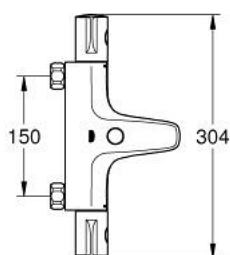

34 568 000 GROHTHERM 800 ТЕРМОСТАТ ДЛЯ ВАННЫ, DN 15

ОПИСАНИЕ ПРОДУКТА

- Colour: хром
- настенный монтаж
- GROHE LongLife Finish - стойкое долговечное покрытие
- GROHE SafeStop стопор безопасности при 38°C
- GROHE SafeStop Plus опционно ограничитель температуры на 43°C, включен
- GROHE TurboStat компактный картридж с восковым термoeлементом
- встроенный стопор смешанной воды
- автоматический переключатель: ванна/душ
- FlowControl Button рукоятка регулировки напора с кнопкой для индивидуально устанавливаемым стопором
- керамический вентиль 1/2", 180°
- отвод для душа снизу 1/2"
- аэратор
- встроенные обратные клапаны
- грязеулавливающие фильтры
- с защитой от обратного потока
- без подключений

34 568 000 GROHTHERM 800 ТЕРМОСТАТ ДЛЯ ВАННЫ, DN 15

ЗАПАСНЫЕ ЧАСТИ

- 1: Ручка температуры (Spare part-nr. 47981000)
- 2: Крепежное кольцо (Spare part-nr. 47743000)
- 3: Компактный термостатический картридж 1/2" (Spare part-nr. 47439000)
- 4: Отсекающая ручка (Spare part-nr. 47980000)
- 5: Керамический вентиль 1/2" (Spare part-nr. 45346000)
- 5.1: O-кольцо Ø18,2 x Ø1,7 (Spare part-nr. 0392400M)
- 6: Обратный клапан (Spare part-nr. 47189000)
- 6.1: Грязеулавливающий фильтр (Spare part-nr. 0726400M)
- 6.2: Обратный клапан (Spare part-nr. 08565000)
- 6.3: O-кольцо Ø17 x Ø2 (Spare part-nr. 0305500M)
- 7: Аэратор (Spare part-nr. 13952000)
- 8: Кнопка переключателя (Spare part-nr. 65648000)
- 9: Переключатель (Spare part-nr. 65655000)
- 10: Удлинение 3/4", 20 мм (Spare part-nr. 0713000M)*
- 11: Ключ (Spare part-nr. 19377000)*
- 12: Ключ (Spare part-nr. 19332000)*
- 13: GROHE TurboStat картридж 1/2" (Spare part-nr. 47175000)*