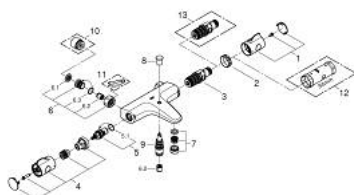

34 568 000 GROHTHERM 800 ТЕРМОСТАТ ДЛЯ ВАННЫ, DN 15

ОПИСАНИЕ ПРОДУКТА

- Colour: хром
- настенный монтаж
- GROHE LongLife Finish - стойкое долговечное покрытие
- GROHE SafeStop стопор безопасности при 38°C
- GROHE SafeStop Plus опционно ограничитель температуры на 43°C, включен
- GROHE TurboStat компактный картридж с восковым термoeлементом
- встроенный стопор смешанной воды
- автоматический переключатель: ванна/душ
- GROHE EcoButton рукоятка регулировки напора с кнопкой для экономии воды и индивидуально устанавливаемым стопором
- керамический вентиль 1/2", 180°
- отвод для душа снизу 1/2"
- аэратор
- встроенные обратные клапаны
- грязеулавливающие фильтры
- с защитой от обратного потока
- без подключений

34 568 000 GROHTHERM 800 ТЕРМОСТАТ ДЛЯ ВАННЫ, DN 15

ЗАПАСНЫЕ ЧАСТИ

- 1: Ручка температуры (Spare part-nr. 47981000)
- 2: Крепежное кольцо (Spare part-nr. 47743000)
- 3: Компактный термостатический картридж 1/2" (Spare part-nr. 47439000)
- 4: Отсекающая ручка (Spare part-nr. 47980000)
- 5: Керамический вентиль 1/2" (Spare part-nr. 45346000)
- 5.1: O-кольцо Ø18,2 x Ø1,7 (Spare part-nr. 0392400M)
- 6: Обратный клапан (Spare part-nr. 47189000)
- 6.1: Грязеулавливающий фильтр (Spare part-nr. 0726400M)
- 6.2: Обратный клапан (Spare part-nr. 08565000)
- 6.3: O-кольцо Ø17 x Ø2 (Spare part-nr. 0305500M)
- 7: Аэратор (Spare part-nr. 13952000)
- 8: Кнопка переключателя (Spare part-nr. 65648000)
- 9: Переключатель (Spare part-nr. 65655000)
- 10: Удлинение 3/4", 20 мм (Spare part-nr. 0713000M)*
- 11: Ключ (Spare part-nr. 19377000)*
- 12: Ключ (Spare part-nr. 19332000)*
- 13: GROHE TurboStat картридж 1/2" (Spare part-nr. 47175000)*