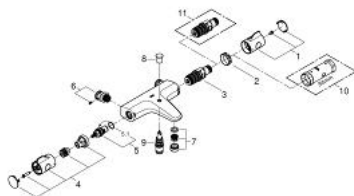

34 576 000 GROHTHERM 800 ТЕРМОСТАТ ДЛЯ ВАННЫ, DN 15

ОПИСАНИЕ ПРОДУКТА

- Colour: хром
- настенный монтаж
- GROHE LongLife Finish - стойкое долговечное покрытие
- GROHE TurboStat компактный картридж с восковым термoeлементом
- GROHE SafeStop стопор безопасности при 38°C
- GROHE SafeStop Plus опционно ограничитель температуры на 43°C, включен
- встроенный стопор смешанной воды
- автоматический переключатель: ванна/душ
- GROHE EcoButton рукоятка регулировки напора с кнопкой для экономии воды и индивидуально устанавливаемым стопором
- керамический вентиль 1/2", 180°
- отвод для душа снизу 1/2"
- регулируемый аэратор
- встроенные обратные клапаны
- грязеулавливающие фильтры
- с защитой от обратного потока
- скрытые S-образные эксцентрики
- металлическая розетка

34 576 000 GROHTHERM 800 ТЕРМОСТАТ ДЛЯ ВАННЫ, DN 15

ЗАПАСНЫЕ ЧАСТИ

- 1: Ручка температуры (Spare part-nr. 47981000)
- 2: Крепежное кольцо (Spare part-nr. 47743000)
- 3: Компактный термостатический картридж 1/2" (Spare part-nr. 47439000)
- 4: Отсекающая ручка (Spare part-nr. 47980000)
- 5: Керамический вентиль 1/2" (Spare part-nr. 45346000)
- 5.1: O-кольцо Ø18,2 x Ø1,7 (Spare part-nr. 0392400M)
- 6: s-union (Spare part-nr. 47888000)
- 7: Регулятор струи (Spare part-nr. 48256000)
- 8: Кнопка переключателя (Spare part-nr. 65648000)
- 9: Переключатель (Spare part-nr. 65655000)
- 10: Ключ (Spare part-nr. 19332000)*
- 11: GROHE TurboStat картридж 1/2" (Spare part-nr. 47175000)*