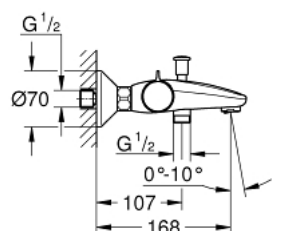

34 576 000 GROHTHERM 800 ТЕРМОСТАТ ДЛЯ ВАННЫ, DN 15

ОПИСАНИЕ ПРОДУКТА

- Colour: хром
- настенный монтаж
- GROHE LongLife Finish - стойкое долговечное покрытие
- GROHE TurboStat компактный картридж с восковым термoeлементом
- GROHE SafeStop стопор безопасности при 38°C
- GROHE SafeStop Plus опционно ограничитель температуры на 43°C, включен
- встроенный стопор смешанной воды
- автоматический переключатель: ванна/душ
- GROHE EcoButton рукоятка регулировки напора с кнопкой для экономии воды и индивидуально устанавливаемым стопором
- керамический вентиль 1/2", 180°
- отвод для душа снизу 1/2"
- регулируемый аэратор
- встроенные обратные клапаны
- грязеулавливающие фильтры
- с защитой от обратного потока
- скрытые S-образные эксцентрики
- металлическая розетка

34 576 000 GROHTHERM 800 ТЕРМОСТАТ ДЛЯ ВАННЫ, DN 15

ЗАПАСНЫЕ ЧАСТИ

- 1: Ручка температуры (Spare part-nr. 47981000)
- 2: Крепежное кольцо (Spare part-nr. 47743000)
- 3: Компактный термостатический картридж 1/2" (Spare part-nr. 47439000)
- 4: Отсекающая ручка (Spare part-nr. 47980000)
- 5: Керамический вентиль 1/2" (Spare part-nr. 45346000)
- 5.1: O-кольцо Ø18,2 x Ø1,7 (Spare part-nr. 0392400M)
- 6: s-union (Spare part-nr. 47888000)
- 7: Регулятор струи (Spare part-nr. 48256000)
- 8: Кнопка переключателя (Spare part-nr. 65648000)
- 9: Переключатель (Spare part-nr. 65655000)
- 10: Ключ (Spare part-nr. 19332000)*
- 11: GROHE TurboStat картридж 1/2" (Spare part-nr. 47175000)*