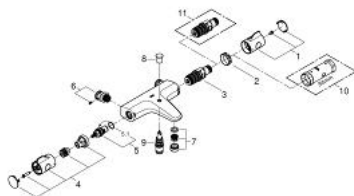

34 576 000 GROHTHERM 800 ТЕРМОСТАТ ДЛЯ ВАННЫ, DN 15

ОПИСАНИЕ ПРОДУКТА

- Colour: хром
- настенный монтаж
- GROHE LongLife Finish - стойкое долговечное покрытие
- GROHE TurboStat компактный картридж с восковым термoeлементом
- GROHE SafeStop стопор безопасности при 38°C
- GROHE SafeStop Plus опционно ограничитель температуры на 43°C, включен
- встроенный стопор смешанной воды
- автоматический переключатель: ванна/душ
- FlowControl Button рукоятка регулировки напора с кнопкой для индивидуально устанавливаемым стопором
- керамический вентиль 1/2", 180°
- отвод для душа снизу 1/2"
- регулируемый аэратор
- встроенные обратные клапаны
- грязеулавливающие фильтры
- с защитой от обратного потока
- скрытые S-образные эксцентрики
- металлическая розетка

34 576 000 GROHTHERM 800 ТЕРМОСТАТ ДЛЯ ВАННЫ, DN 15

ЗАПАСНЫЕ ЧАСТИ

- 1: Ручка температуры (Spare part-nr. 47981000)
- 2: Крепежное кольцо (Spare part-nr. 47743000)
- 3: Компактный термостатический картридж 1/2" (Spare part-nr. 47439000)
- 4: Отсекающая ручка (Spare part-nr. 47980000)
- 5: Керамический вентиль 1/2" (Spare part-nr. 45346000)
- 5.1: O-кольцо Ø18,2 x Ø1,7 (Spare part-nr. 0392400M)
- 6: s-union (Spare part-nr. 47888000)
- 7: Регулятор струи (Spare part-nr. 48256000)
- 8: Кнопка переключателя (Spare part-nr. 65648000)
- 9: Переключатель (Spare part-nr. 65655000)
- 10: Ключ (Spare part-nr. 19332000)*
- 11: GROHE TurboStat картридж 1/2" (Spare part-nr. 47175000)*