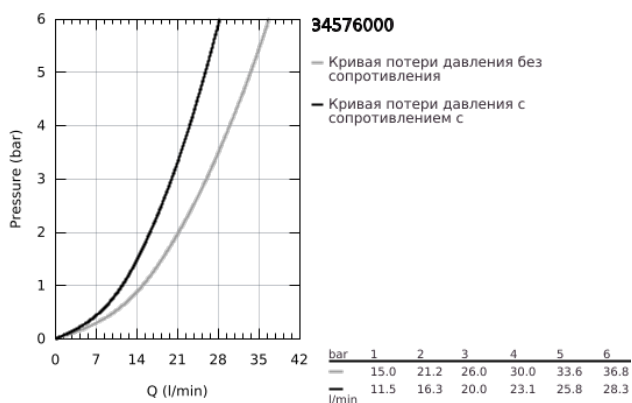

34 576 000 GROHTHERM 800 ТЕРМОСТАТ ДЛЯ ВАННЫ, DN 15

ОПИСАНИЕ ПРОДУКТА

- Colour: хром
- настенный монтаж
- GROHE LongLife Finish - стойкое долговечное покрытие
- GROHE TurboStat компактный картридж с восковым термoeлементом
- GROHE SafeStop стопор безопасности при 38°C
- GROHE SafeStop Plus опционно ограничитель температуры на 43°C, включен
- встроенный стопор смешанной воды
- автоматический переключатель: ванна/душ
- GROHE EcoButton рукоятка регулировки напора с кнопкой для экономии воды и индивидуально устанавливаемым стопором
- керамический вентиль 1/2", 180°
- отвод для душа снизу 1/2"
- регулируемый аэратор
- встроенные обратные клапаны
- грязеулавливающие фильтры
- с защитой от обратного потока
- скрытые S-образные эксцентрики
- металлическая розетка