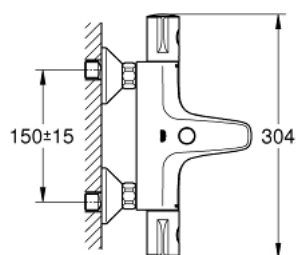

34 576 000 GROHTHERM 800 ТЕРМОСТАТ ДЛЯ ВАННЫ, DN 15

ОПИСАНИЕ ПРОДУКТА

- Colour: хром
- настенный монтаж
- GROHE LongLife Finish - стойкое долговечное покрытие
- GROHE TurboStat компактный картридж с восковым термoeлементом
- GROHE SafeStop стопор безопасности при 38°C
- GROHE SafeStop Plus опционно ограничитель температуры на 43°C, включен
- встроенный стопор смешанной воды
- автоматический переключатель: ванна/душ
- GROHE EcoButton рукоятка регулировки напора с кнопкой для экономии воды и индивидуально устанавливаемым стопором
- керамический вентиль 1/2", 180°
- отвод для душа снизу 1/2"
- регулируемый аэратор
- встроенные обратные клапаны
- грязеулавливающие фильтры
- с защитой от обратного потока
- скрытые S-образные эксцентрики
- металлическая розетка

34 576 000 GROHTHERM 800 ТЕРМОСТАТ ДЛЯ ВАННЫ, DN 15

ЗАПАСНЫЕ ЧАСТИ

- 1: Ручка температуры (Spare part-nr. 47981000)
- 2: Крепежное кольцо (Spare part-nr. 47743000)
- 3: Компактный термостатический картридж 1/2" (Spare part-nr. 47439000)
- 4: Отсекающая ручка (Spare part-nr. 47980000)
- 5: Керамический вентиль 1/2" (Spare part-nr. 45346000)
- 5.1: O-кольцо Ø18,2 x Ø1,7 (Spare part-nr. 0392400M)
- 6: s-union (Spare part-nr. 47888000)
- 7: Регулятор струи (Spare part-nr. 48256000)
- 8: Кнопка переключателя (Spare part-nr. 65648000)
- 9: Переключатель (Spare part-nr. 65655000)
- 10: Ключ (Spare part-nr. 19332000)*
- 11: GROHE TurboStat картридж 1/2" (Spare part-nr. 47175000)*