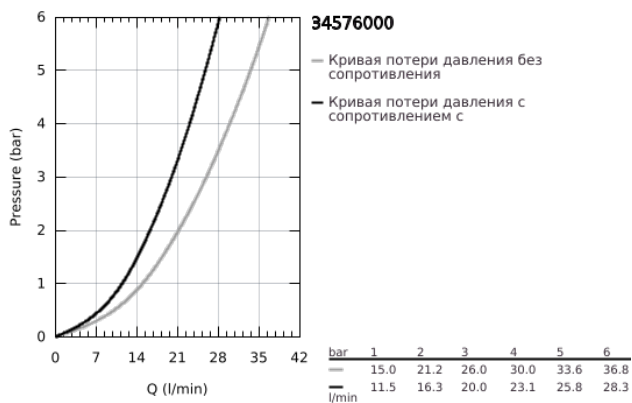

34 576 000 GROHTHERM 800 ТЕРМОСТАТ ДЛЯ ВАННЫ, DN 15

ОПИСАНИЕ ПРОДУКТА

- Colour: хром
- настенный монтаж
- GROHE LongLife Finish - стойкое долговечное покрытие
- GROHE TurboStat компактный картридж с восковым термoeлементом
- GROHE SafeStop стопор безопасности при 38°C
- GROHE SafeStop Plus опционно ограничитель температуры на 43°C, включен
- встроенный стопор смешанной воды
- автоматический переключатель: ванна/душ
- FlowControl Button рукоятка регулировки напора с кнопкой для индивидуально устанавливаемым стопором
- керамический вентиль 1/2", 180°
- отвод для душа снизу 1/2"
- регулируемый аэратор
- встроенные обратные клапаны
- грязеулавливающие фильтры
- с защитой от обратного потока
- скрытые S-образные эксцентрики
- металлическая розетка