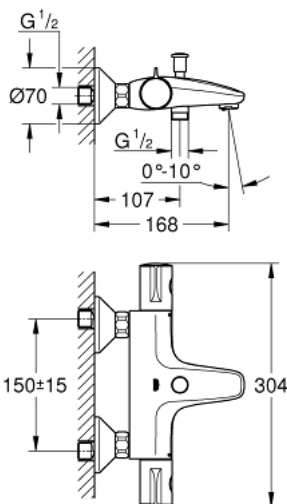

34 576 000 GROHTHERM 800 ТЕРМОСТАТ ДЛЯ ВАННЫ, DN 15

ОПИСАНИЕ ПРОДУКТА

- Colour: хром
- настенный монтаж
- GROHE LongLife Finish - стойкое долговечное покрытие
- GROHE TurboStat компактный картридж с восковым термoeлементом
- GROHE SafeStop стопор безопасности при 38°C
- GROHE SafeStop Plus опционно ограничитель температуры на 43°C, включен
- встроенный стопор смешанной воды
- автоматический переключатель: ванна/душ
- FlowControl Button рукоятка регулировки напора с кнопкой для индивидуально устанавливаемым стопором
- керамический вентиль 1/2", 180°
- отвод для душа снизу 1/2"
- регулируемый аэратор
- встроенные обратные клапаны
- грязеулавливающие фильтры
- с защитой от обратного потока
- скрытые S-образные эксцентрики
- металлическая розетка

34 576 000 GROHTHERM 800 ТЕРМОСТАТ ДЛЯ ВАННЫ, DN 15

ЗАПАСНЫЕ ЧАСТИ

- 1: Ручка температуры (Spare part-nr. 47981000)
- 2: Крепежное кольцо (Spare part-nr. 47743000)
- 3: Компактный термостатический картридж 1/2" (Spare part-nr. 47439000)
- 4: Отсекающая ручка (Spare part-nr. 47980000)
- 5: Керамический вентиль 1/2" (Spare part-nr. 45346000)
- 5.1: O-кольцо Ø18,2 x Ø1,7 (Spare part-nr. 0392400M)
- 6: s-union (Spare part-nr. 47888000)
- 7: Регулятор струи (Spare part-nr. 48256000)
- 8: Кнопка переключателя (Spare part-nr. 65648000)
- 9: Переключатель (Spare part-nr. 65655000)
- 10: Ключ (Spare part-nr. 19332000)*
- 11: GROHE TurboStat картридж 1/2" (Spare part-nr. 47175000)*