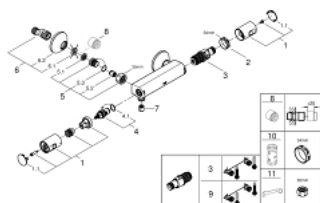

34 594 243 0 PRECISION START ТЕРМОСТАТ ДЛЯ ДУША, DN 15

ОПИСАНИЕ ПРОДУКТА

- Colour: матовый чёрный
- настенный монтаж
- GROHE TurboStat компактный картридж с восковым термoeлементом
- GROHE SafeStop стопор безопасности при 38°C
- GROHE SafeStop Plus опционно ограничитель температуры на 43°C, включен
- FlowControl Button рукоятка регулировки напора с кнопкой для индивидуально устанавливаемым стопором
- встроенный стопор смешанной воды
- керамический вентиль 1/2", 180°
- отвод для душа снизу 1/2"
- встроенные обратные клапаны
- грязеулавливающие фильтры
- скрытые S-образные эксцентрики
- металлическая розетка
- с защитой от обратного потока

34 594 243 0 PRECISION START ТЕРМОСТАТ ДЛЯ ДУША, DN 15

ЗАПАСНЫЕ ЧАСТИ

- 1: Рычаг (Spare part-nr. 477282430)
- 1.1: Заглушка (Spare part-nr. 64585243M)
- 2: Крепежное кольцо (Spare part-nr. 47743000)
- 3: Компактный термостатический картридж 1/2" (Spare part-nr. 47439000)
- 4: Керамический вентиль 1/2" (Spare part-nr. 45346000)
- 4.1: O-кольцо Ø18,2 x Ø1,7 (Spare part-nr. 0392400M)
- 5: Обратный клапан (Spare part-nr. 471892430)
- 5.1: Грязеулавливающий фильтр (Spare part-nr. 0726400M)
- 5.2: Обратный клапан (Spare part-nr. 08565000)
- 5.3: O-кольцо Ø17 x Ø2 (Spare part-nr. 0305500M)
- 6: S-образный эксцентрик (Spare part-nr. 120752430)
- 6.1: Уплотнение (Spare part-nr. 0138600M)
- 6.2: Розетка (Spare part-nr. 02210243M)
- 7: Обратный клапан (Spare part-nr. 08565000)
- 8: Удлинение 3/4", 20 мм (Spare part-nr. 0713000M)*
- 9: GROHE TurboStat картридж 1/2" (Spare part-nr. 47175000)*
- 10: Ключ (Spare part-nr. 19332000)*
- 11: Ключ (Spare part-nr. 19377000)*