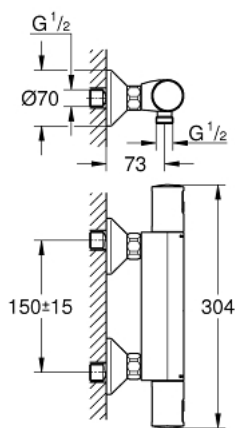

34 594 243 0 PRECISION START ТЕРМОСТАТ ДЛЯ ДУША, DN 15

ОПИСАНИЕ ПРОДУКТА

- Colour: матовый чёрный
- настенный монтаж
- GROHE TurboStat компактный картридж с восковым термoeлементом
- GROHE SafeStop стопор безопасности при 38°C
- GROHE SafeStop Plus опционно ограничитель температуры на 43°C, включен
- FlowControl Button рукоятка регулировки напора с кнопкой для индивидуально устанавливаемым стопором
- встроенный стопор смешанной воды
- керамический вентиль 1/2", 180°
- отвод для душа снизу 1/2"
- встроенные обратные клапаны
- грязеулавливающие фильтры
- скрытые S-образные эксцентрики
- металлическая розетка
- с защитой от обратного потока

34 594 243 0 PRECISION START ТЕРМОСТАТ ДЛЯ ДУША, DN 15

ЗАПАСНЫЕ ЧАСТИ

- 1: Рычаг (Spare part-nr. 477282430)
- 1.1: Заглушка (Spare part-nr. 64585243M)
- 2: Крепежное кольцо (Spare part-nr. 47743000)
- 3: Компактный термостатический картридж 1/2" (Spare part-nr. 47439000)
- 4: Керамический вентиль 1/2" (Spare part-nr. 45346000)
- 4.1: O-кольцо Ø18,2 x Ø1,7 (Spare part-nr. 0392400M)
- 5: Обратный клапан (Spare part-nr. 471892430)
- 5.1: Грязеулавливающий фильтр (Spare part-nr. 0726400M)
- 5.2: Обратный клапан (Spare part-nr. 08565000)
- 5.3: O-кольцо Ø17 x Ø2 (Spare part-nr. 0305500M)
- 6: S-образный эксцентрик (Spare part-nr. 120752430)
- 6.1: Уплотнение (Spare part-nr. 0138600M)
- 6.2: Розетка (Spare part-nr. 02210243M)
- 7: Обратный клапан (Spare part-nr. 08565000)
- 8: Удлинение 3/4", 20 мм (Spare part-nr. 0713000M)*
- 9: GROHE TurboStat картридж 1/2" (Spare part-nr. 47175000)*
- 10: Ключ (Spare part-nr. 19332000)*
- 11: Ключ (Spare part-nr. 19377000)*