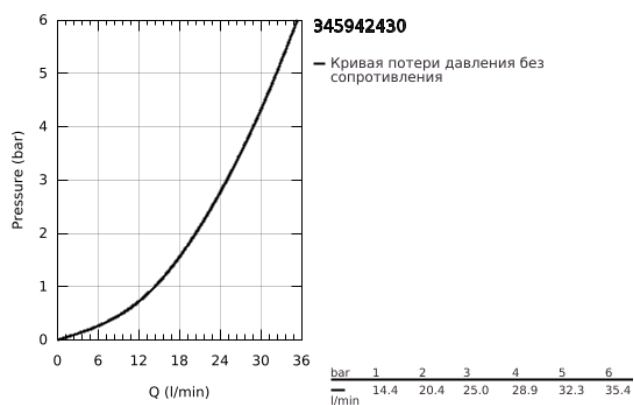

34 594 243 0 PRECISION START ТЕРМОСТАТ ДЛЯ ДУША, DN 15

ОПИСАНИЕ ПРОДУКТА

- Colour: матовый чёрный
- настенный монтаж
- GROHE TurboStat компактный картридж с восковым термoeлементом
- GROHE SafeStop стопор безопасности при 38°C
- GROHE SafeStop Plus опционно ограничитель температуры на 43°C, включен
- FlowControl Button рукоятка регулировки напора с кнопкой для индивидуально устанавливаемым стопором
- встроенный стопор смешанной воды
- керамический вентиль 1/2", 180°
- отвод для душа снизу 1/2"
- встроенные обратные клапаны
- грязеулавливающие фильтры
- скрытые S-образные эксцентрики
- металлическая розетка
- с защитой от обратного потока