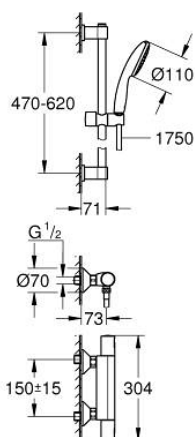

34 597 243 1 PRECISION START ТЕРМОСТАТ ДЛЯ ДУША, DN 15

ОПИСАНИЕ ПРОДУКТА

- Colour: матовый чёрный
- с душевым гарнитуром, 1 режим струи (Rain)
- в комплект входят:
- Термостат Precision Start 1/2" (34 594)
- Vitalio Start 110 shower rail set, 600 mm
- подходит для установки на шурупы или склеивания (GROHE QuickGlue S 41 247 000 продаются отдельно - требуется 2 штуки).
- holding force shower rail: max. 20 kg
- указанная удерживающая способность действительна только для статической (медленно прикладываемой) нагрузки и использования по назначению
- цветная упаковка
- Версия для конечных потребителей