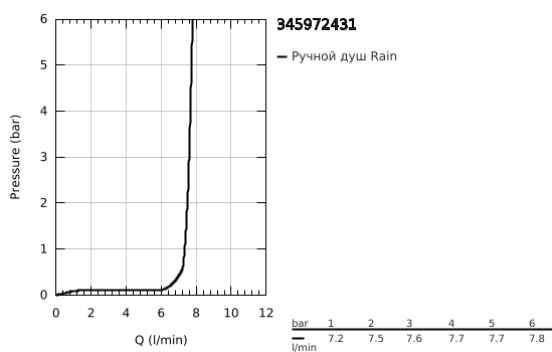

34 597 243 1 PRECISION START ТЕРМОСТАТ ДЛЯ ДУША, DN 15

ОПИСАНИЕ ПРОДУКТА

- Colour: матовый чёрный
- с душевым гарнитуром, 1 режим струи (Rain)
- в комплект входят:
- Термостат Precision Start 1/2" (34 594)
- Vitalio Start 110 shower rail set, 600 mm
- подходит для установки на шурупы или склеивания (GROHE QuickGlue S 41 247 000 продаются отдельно - требуется 2 штуки).
- holding force shower rail: max. 20 kg
- указанная удерживающая способность действительна только для статической (медленно прикладываемой) нагрузки и использования по назначению
- цветная упаковка
- Версия для конечных потребителей