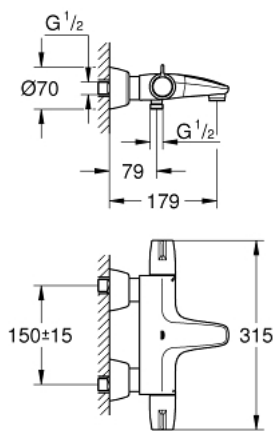

34 665 000 GROHTHERM SPECIAL ТЕРМОСТАТ ДЛЯ ВАННЫ, DN 15

ОПИСАНИЕ ПРОДУКТА

- Colour: хром
- настенный монтаж
- эргономичные рукоятки
- многофункциональный аквадиммер
- регулятор расхода
- встроенный стопор смешанной воды
- переключатель ванна/душ
- GROHE TurboStat компактный картридж с восковым термоэлементом
- ручка температуры с регулируемым стопором безопасности от 35°C до 43°C
- легкая термическая дезинфекция с помощью ключа 47 994 000 (опция)
- отвод для душа снизу 1/2" со встроенным обратным клапаном
- металлический ограничитель температуры
- аэратор
- грязеулавливающие фильтры
- S-образные эксцентрики
- GROHE FastFixation для быстрой замены обратных клапанов в соединениях
- 100% GROHE CoolTouch защита от ожога о поверхность корпуса изделия и S-образных эксцентриков
- GROHE LongLife Finish - стойкое долговечное покрытие
- GROHE SafetyPlus предустановленный ограничитель температуры