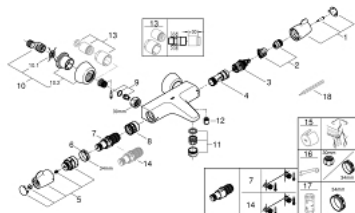

34 665 000 GROHTHERM SPECIAL ТЕРМОСТАТ ДЛЯ ВАННЫ, DN 15

ЗАПАСНЫЕ ЧАСТИ

- 1: Отсекающая ручка (Spare part-nr. 49004000)
- 2: Стопор (Spare part-nr. 47925000)
- 3: Аквадиммер (Spare part-nr. 12433000)
- 4: Водоводная трубка (Spare part-nr. 47751000)
- 5: Ручка температуры (Spare part-nr. 49005000)
- 6: Крепежное кольцо (Spare part-nr. 47743000)
- 7: Компактный термостатический картридж 1/2" (Spare part-nr. 47439000)
- 7: Компактный термостатический картридж 1/2" (Spare part-nr. 47885000)
- 8: Седло термоэлемента (Spare part-nr. 47975000)
- 9: Обратный клапан (Spare part-nr. 47979000)
- 10: S-образный эксцентрик (Spare part-nr. 12058000)
- 10.1: Уплотнение (Spare part-nr. 0138600M)
- 10.2: Розетка (Spare part-nr. 45545000)
- 11: Ламинарный регулятор струи (Spare part-nr. 49015000)
- 12: Обратный клапан (Spare part-nr. 08565000)
- 13: Набор удлинителей, 30 мм (Spare part-nr. 46238000)*
- 14: GROHE TurboStat картридж 1/2" (Spare part-nr. 47175000)*
- 15: Рукоятка для разблокировки ограничителя температуры (Spare part-nr. 47994000)*
- 16: Ключ (Spare part-nr. 19377000)*
- 17: Ключ (Spare part-nr. 19332000)*
- 18: термометр (Spare part-nr. 19001000)*