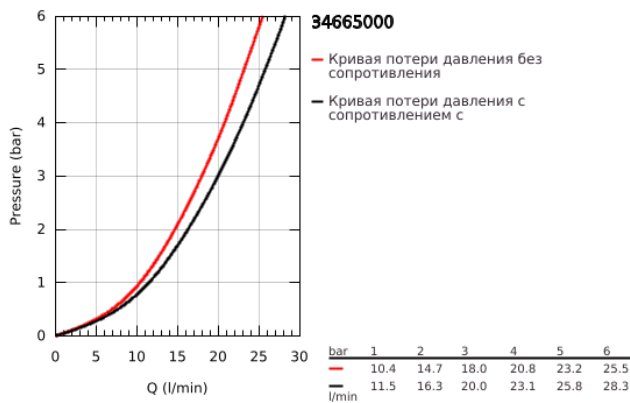

34 665 000 GROHTHERM SPECIAL ТЕРМОСТАТ ДЛЯ ВАННЫ, DN 15

ОПИСАНИЕ ПРОДУКТА

- Colour: хром
- настенный монтаж
- эргономичные рукоятки
- многофункциональный аквадиммер
- регулятор расхода
- встроенный стопор смешанной воды
- переключатель ванна/душ
- GROHE TurboStat компактный картридж с восковым термоэлементом
- ручка температуры с регулируемым стопором безопасности от 35°C до 43°C
- легкая термическая дезинфекция с помощью ключа 47 994 000 (опция)
- отвод для душа снизу 1/2" со встроенным обратным клапаном
- металлический ограничитель температуры
- аэратор
- грязеулавливающие фильтры
- S-образные эксцентрики
- GROHE FastFixation для быстрой замены обратных клапанов в соединениях
- 100% GROHE CoolTouch защита от ожога о поверхность корпуса изделия и S-образных эксцентриков
- GROHE LongLife Finish - стойкое долговечное покрытие
- GROHE SafetyPlus предустановленный ограничитель температуры