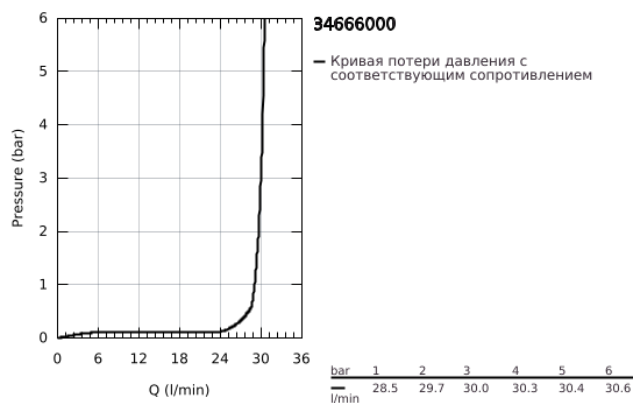

## 34 666 000 GROHTHERM SPECIAL ТЕРМОСТАТ ДЛЯ РАКОВИНЫ, DN 15

### ОПИСАНИЕ ПРОДУКТА

- Colour: хром
- настенный монтаж
- эргономичные рукоятки
- керамические вентили 1/2", 90°
- GROHE TurboStat компактный картридж с восковым термоэлементом
- ручка температуры с регулируемым стопором безопасности от 35°C до 43°C
- легкая термическая дезинфекция с помощью ключа 47 994 000 (опция)
- встроенный стопор смешанной воды
- нижний выход для изливов 13 378 или 13 380
- металлический ограничитель температуры
- грязеулавливающие фильтры
- S-образные эксцентрики
- GROHE FastFixation для быстрой замены обратных клапанов в соединениях
- 100% GROHE CoolTouch защита от ожога о поверхность корпуса изделия и S-образных эксцентриков
- GROHE LongLife Finish - стойкое долговечное покрытие
- GROHE SafetyPlus предустановленный ограничитель температуры