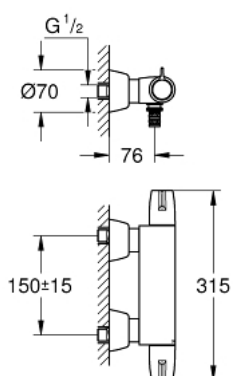

### ОПИСАНИЕ ПРОДУКТА

- Colour: хром
- настенный монтаж
- эргономичные рукоятки
- керамические вентили 1/2", 90°
- GROHE TurboStat компактный картридж с восковым термоэлементом
- ручка температуры с регулируемым стопором безопасности от 35°C до 43°C
- легкая термическая дезинфекция с помощью ключа 47 994 000 (опция)
- встроенный стопор смешанной воды
- нижний выход для изливов 13 378 или 13 380
- металлический ограничитель температуры
- грязеулавливающие фильтры
- S-образные эксцентрики
- GROHE FastFixation для быстрой замены обратных клапанов в соединениях
- 100% GROHE CoolTouch защита от ожога о поверхность корпуса изделия и S-образных эксцентриков
- GROHE LongLife Finish - стойкое долговечное покрытие
- GROHE SafetyPlus предустановленный ограничитель температуры

### ЗАПАСНЫЕ ЧАСТИ

- 1: Отсекающая ручка (Spare part-nr. 49006000)
- 2: Керамический вентиль 1/2" (Spare part-nr. 45882000)
- 2.1: O-кольцо Ø18,2 x Ø1,7 (Spare part-nr. 0392400M)
- 3: Ручка температуры (Spare part-nr. 49005000)
- 4: Крепежное кольцо (Spare part-nr. 47743000)
- 5: Компактный термостатический картридж 1/2" (Spare part-nr. 47439000)
- 6: Седло термоэлемента (Spare part-nr. 47975000)
- 7: S-образный эксцентрик (Spare part-nr. 12058000)
- 7.1: Уплотнение (Spare part-nr. 0138600M)
- 7.2: Розетка (Spare part-nr. 45545000)
- 8: Обратный клапан (Spare part-nr. 47979000)
- 9: Накладное кольцо (Spare part-nr. 0128500M)
- 10: Stop screw (Spare part-nr. 4669000M)
- 11: Набор удлинителей, 30 мм (Spare part-nr. 46238000)\*
- 12: GROHE TurboStat картридж 1/2" (Spare part-nr. 47175000)\*
- 13: Литой поворотный излив (Spare part-nr. 13378000)\*
- 14: Литой поворотный излив (Spare part-nr. 13380000)\*
- 15: Ключ (Spare part-nr. 19332000)\*
- 16: Ключ (Spare part-nr. 19377000)\*
- 17: Рукоятка для разблокировки ограничителя температуры (Spare part-nr. 47994000)\*
- 18: термометр (Spare part-nr. 19001000)\*