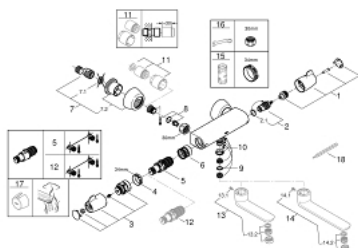

### ОПИСАНИЕ ПРОДУКТА

- Colour: хром
- настенный монтаж
- эргономичные рукоятки
- керамические вентили 1/2", 90°
- GROHE TurboStat компактный картридж с восковым термоэлементом
- ручка температуры с регулируемым стопором безопасности от 35°C до 43°C
- легкая термическая дезинфекция с помощью ключа 47 994 000 (опция)
- встроенный стопор смешанной воды
- нижний выход для изливов 13 378 или 13 380
- металлический ограничитель температуры
- грязеулавливающие фильтры
- S-образные эксцентрики
- GROHE FastFixation для быстрой замены обратных клапанов в соединениях
- 100% GROHE CoolTouch защита от ожога о поверхность корпуса изделия и S-образных эксцентриков
- GROHE LongLife Finish - стойкое долговечное покрытие
- GROHE SafetyPlus предустановленный ограничитель температуры

### ЗАПАСНЫЕ ЧАСТИ

- 1: Отсекающая ручка (Spare part-nr. 49006000)
- 2: Керамический вентиль 1/2" (Spare part-nr. 45882000)
- 2.1: O-кольцо Ø18,2 x Ø1,7 (Spare part-nr. 0392400M)
- 3: Ручка температуры (Spare part-nr. 49005000)
- 4: Крепежное кольцо (Spare part-nr. 47743000)
- 5: Компактный термостатический картридж 1/2" (Spare part-nr. 47439000)
- 6: Седло термоэлемента (Spare part-nr. 47975000)
- 7: S-образный эксцентрик (Spare part-nr. 12058000)
- 7.1: Уплотнение (Spare part-nr. 0138600M)
- 7.2: Розетка (Spare part-nr. 45545000)
- 8: Обратный клапан (Spare part-nr. 47979000)
- 9: Накладное кольцо (Spare part-nr. 0128500M)
- 10: Stop screw (Spare part-nr. 4669000M)
- 11: Набор удлинителей, 30 мм (Spare part-nr. 46238000)\*
- 12: GROHE TurboStat картридж 1/2" (Spare part-nr. 47175000)\*
- 13: Литой поворотный излив (Spare part-nr. 13378000)\*
- 14: Литой поворотный излив (Spare part-nr. 13380000)\*
- 15: Ключ (Spare part-nr. 19332000)\*
- 16: Ключ (Spare part-nr. 19377000)\*
- 17: Рукоятка для разблокировки ограничителя температуры (Spare part-nr. 47994000)\*
- 18: термометр (Spare part-nr. 19001000)\*