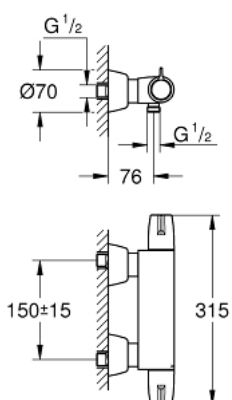

34 667 000 GROHTHERM SPECIAL ТЕРМОСТАТ ДЛЯ ДУША, DN 15

ОПИСАНИЕ ПРОДУКТА

- Colour: хром
- настенный монтаж
- эргономичные рукоятки
- керамические вентили 1/2", 90°
- GROHE TurboStat компактный картридж с восковым термoeлементом
- ручка температуры с регулируемым стопором безопасности от 35°C до 43°C
- легкая термическая дезинфекция с помощью ключа 47 994 000 (опция)
- встроенный стопор смешанной воды
- отвод для душа снизу 1/2" со встроенным обратным клапаном
- металлический ограничитель температуры
- грязеулавливающие фильтры
- S-образные эксцентрики
- GROHE FastFixation для быстрой замены обратных клапанов в соединениях
- 100% GROHE CoolTouch защита от ожога о поверхность корпуса изделия и S-образных эксцентриков
- GROHE LongLife Finish - стойкое долговечное покрытие
- GROHE SafetyPlus предустановленный ограничитель температуры

34 667 000 GROHTHERM SPECIAL ТЕРМОСТАТ ДЛЯ ДУША, DN 15

ЗАПАСНЫЕ ЧАСТИ

- 1: Отсекающая ручка (Spare part-nr. 49006000)
- 2: Керамический вентиль 1/2" (Spare part-nr. 45882000)
- 2.1: O-кольцо Ø18,2 x Ø1,7 (Spare part-nr. 0392400M)
- 3: Ручка температуры (Spare part-nr. 49005000)
- 4: Крепежное кольцо (Spare part-nr. 47743000)
- 5: Компактный термостатический картридж 1/2" (Spare part-nr. 47439000)
- 6: Седло термоэлемента (Spare part-nr. 47975000)
- 7: S-образный эксцентрик (Spare part-nr. 12058000)
- 7.1: Уплотнение (Spare part-nr. 0138600M)
- 7.2: Розетка (Spare part-nr. 45545000)
- 8: Обратный клапан (Spare part-nr. 47979000)
- 9: Обратный клапан (Spare part-nr. 08565000)
- 10: Набор удлинителей, 30 мм (Spare part-nr. 46238000)*
- 11: Рукоятка для разблокировки ограничителя температуры (Spare part-nr. 47994000)*
- 12: GROHE TurboStat картридж 1/2" (Spare part-nr. 47175000)*
- 13: Ключ (Spare part-nr. 19377000)*
- 14: Ключ (Spare part-nr. 19332000)*
- 15: термометр (Spare part-nr. 19001000)*