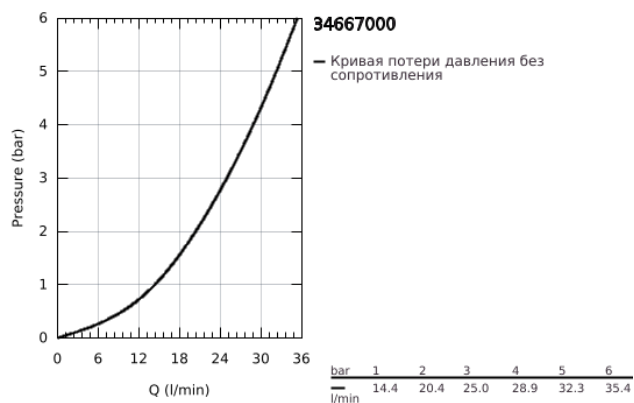

34 667 000 GROHTHERM SPECIAL ТЕРМОСТАТ ДЛЯ ДУША, DN 15

ОПИСАНИЕ ПРОДУКТА

- Colour: хром
- настенный монтаж
- эргономичные рукоятки
- керамические вентили 1/2", 90°
- GROHE TurboStat компактный картридж с восковым термoeлементом
- ручка температуры с регулируемым стопором безопасности от 35°C до 43°C
- легкая термическая дезинфекция с помощью ключа 47 994 000 (опция)
- встроенный стопор смешанной воды
- отвод для душа снизу 1/2" со встроенным обратным клапаном
- металлический ограничитель температуры
- грязеулавливающие фильтры
- S-образные эксцентрики
- GROHE FastFixation для быстрой замены обратных клапанов в соединениях
- 100% GROHE CoolTouch защита от ожога о поверхность корпуса изделия и S-образных эксцентриков
- GROHE LongLife Finish - стойкое долговечное покрытие
- GROHE SafetyPlus предустановленный ограничитель температуры