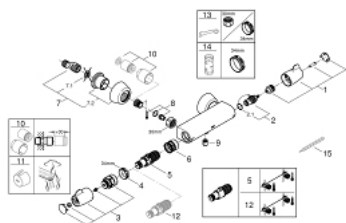

34 667 000 GROHTHERM SPECIAL ТЕРМОСТАТ ДЛЯ ДУША, DN 15

ОПИСАНИЕ ПРОДУКТА

- Colour: хром
- настенный монтаж
- эргономичные рукоятки
- керамические вентили 1/2", 90°
- GROHE TurboStat компактный картридж с восковым термoeлементом
- ручка температуры с регулируемым стопором безопасности от 35°C до 43°C
- легкая термическая дезинфекция с помощью ключа 47 994 000 (опция)
- встроенный стопор смешанной воды
- отвод для душа снизу 1/2" со встроенным обратным клапаном
- металлический ограничитель температуры
- грязеулавливающие фильтры
- S-образные эксцентрики
- GROHE FastFixation для быстрой замены обратных клапанов в соединениях
- 100% GROHE CoolTouch защита от ожога о поверхность корпуса изделия и S-образных эксцентриков
- GROHE LongLife Finish - стойкое долговечное покрытие
- GROHE SafetyPlus предустановленный ограничитель температуры

34 667 000 GROHTHERM SPECIAL ТЕРМОСТАТ ДЛЯ ДУША, DN 15

ЗАПАСНЫЕ ЧАСТИ

- 1: Отсекающая ручка (Spare part-nr. 49006000)
- 2: Керамический вентиль 1/2" (Spare part-nr. 45882000)
- 2.1: O-кольцо Ø18,2 x Ø1,7 (Spare part-nr. 0392400M)
- 3: Ручка температуры (Spare part-nr. 49005000)
- 4: Крепежное кольцо (Spare part-nr. 47743000)
- 5: Компактный термостатический картридж 1/2" (Spare part-nr. 47439000)
- 6: Седло термоэлемента (Spare part-nr. 47975000)
- 7: S-образный эксцентрик (Spare part-nr. 12058000)
- 7.1: Уплотнение (Spare part-nr. 0138600M)
- 7.2: Розетка (Spare part-nr. 45545000)
- 8: Обратный клапан (Spare part-nr. 47979000)
- 9: Обратный клапан (Spare part-nr. 08565000)
- 10: Набор удлинителей, 30 мм (Spare part-nr. 46238000)*
- 11: Рукоятка для разблокировки ограничителя температуры (Spare part-nr. 47994000)*
- 12: GROHE TurboStat картридж 1/2" (Spare part-nr. 47175000)*
- 13: Ключ (Spare part-nr. 19377000)*
- 14: Ключ (Spare part-nr. 19332000)*
- 15: термометр (Spare part-nr. 19001000)*