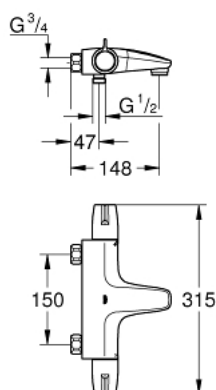

34 671 000 GROHTHERM SPECIAL ТЕРМОСТАТ ДЛЯ ВАННЫ, DN 15

ОПИСАНИЕ ПРОДУКТА

- Colour: хром
- настенный монтаж
- эргономичные рукоятки
- многофункциональный аквадиммер
- регулятор расхода
- встроенный стопор смешанной воды
- переключатель ванна/душ
- GROHE TurboStat компактный картридж с восковым термоэлементом
- ручка температуры с регулируемым стопором безопасности от 35°C до 43°C
- легкая термическая дезинфекция с помощью ключа 47 994 000 (опция)
- отвод для душа снизу 1/2" со встроенным обратным клапаном
- металлический ограничитель температуры
- аэратор
- грязеулавливающие фильтры
- без S-образных эксцентриков и розеток
- GROHE FastFixation для быстрой замены обратных клапанов в соединениях
- GROHE CoolTouch безопасный корпус
- GROHE LongLife Finish - стойкое долговечное покрытие
- GROHE SafetyPlus предустановленный ограничитель температуры

34 671 000 GROHTHERM SPECIAL ТЕРМОСТАТ ДЛЯ ВАННЫ, DN 15

ЗАПАСНЫЕ ЧАСТИ

- 1: Отсекающая ручка (Spare part-nr. 49004000)
 - 2: Стопор (Spare part-nr. 47925000)
 - 3: Аквадиммер (Spare part-nr. 12433000)
 - 4: Водоводная трубка (Spare part-nr. 47751000)
 - 5: Ручка температуры (Spare part-nr. 49005000)
 - 6: Крепежное кольцо (Spare part-nr. 47743000)
 - 7: Компактный термостатический картридж 1/2" (Spare part-nr. 47439000)
 - 8: Седло термоэлемента (Spare part-nr. 47975000)
 - 9: Обратный клапан (Spare part-nr. 47979000)
 - 10: Ламинарный регулятор струи (Spare part-nr. 49015000)
 - 11: Обратный клапан (Spare part-nr. 08565000)
 - 12: GROHE TurboStat картридж 1/2" (Spare part-nr. 47175000)*
 - 13: Рукоятка для разблокировки ограничителя температуры (Spare part-nr. 47994000)*
 - 14: Ключ (Spare part-nr. 19377000)*
 - 15: Ключ (Spare part-nr. 19332000)*
 - 16: термометр (Spare part-nr. 19001000)*
- * Optional accessories