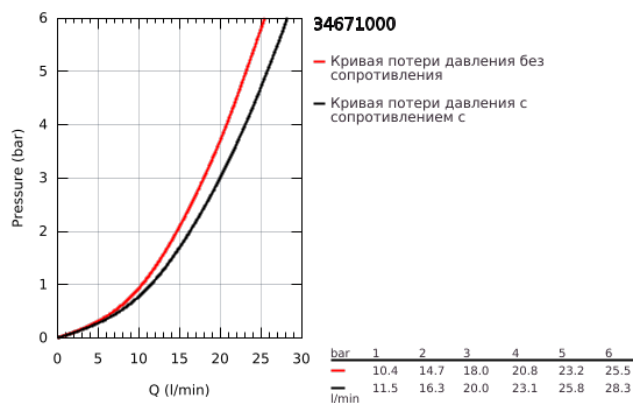

34 671 000 GROHTHERM SPECIAL ТЕРМОСТАТ ДЛЯ ВАННЫ, DN 15

ОПИСАНИЕ ПРОДУКТА

- Colour: хром
- настенный монтаж
- эргономичные рукоятки
- многофункциональный аквадиммер
- регулятор расхода
- встроенный стопор смешанной воды
- переключатель ванна/душ
- GROHE TurboStat компактный картридж с восковым термоэлементом
- ручка температуры с регулируемым стопором безопасности от 35°C до 43°C
- легкая термическая дезинфекция с помощью ключа 47 994 000 (опция)
- отвод для душа снизу 1/2" со встроенным обратным клапаном
- металлический ограничитель температуры
- аэратор
- грязеулавливающие фильтры
- без S-образных эксцентриков и розеток
- GROHE FastFixation для быстрой замены обратных клапанов в соединениях
- GROHE CoolTouch безопасный корпус
- GROHE LongLife Finish - стойкое долговечное покрытие
- GROHE SafetyPlus предустановленный ограничитель температуры