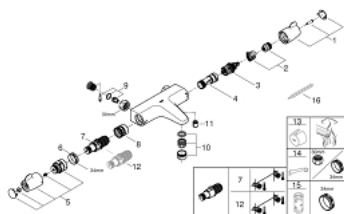

34 671 000 GROHTHERM SPECIAL ТЕРМОСТАТ ДЛЯ ВАННЫ, DN 15

ОПИСАНИЕ ПРОДУКТА

- Colour: хром
- настенный монтаж
- эргономичные рукоятки
- многофункциональный аквадиммер
- регулятор расхода
- встроенный стопор смешанной воды
- переключатель ванна/душ
- GROHE TurboStat компактный картридж с восковым термоэлементом
- ручка температуры с регулируемым стопором безопасности от 35°C до 43°C
- легкая термическая дезинфекция с помощью ключа 47 994 000 (опция)
- отвод для душа снизу 1/2" со встроенным обратным клапаном
- металлический ограничитель температуры
- аэратор
- грязеулавливающие фильтры
- без S-образных эксцентриков и розеток
- GROHE FastFixation для быстрой замены обратных клапанов в соединениях
- GROHE CoolTouch безопасный корпус
- GROHE LongLife Finish - стойкое долговечное покрытие
- GROHE SafetyPlus предустановленный ограничитель температуры

34 671 000 GROHTHERM SPECIAL ТЕРМОСТАТ ДЛЯ ВАННЫ, DN 15

ЗАПАСНЫЕ ЧАСТИ

- 1: Отсекающая ручка (Spare part-nr. 49004000)
 - 2: Стопор (Spare part-nr. 47925000)
 - 3: Аквадиммер (Spare part-nr. 12433000)
 - 4: Водоводная трубка (Spare part-nr. 47751000)
 - 5: Ручка температуры (Spare part-nr. 49005000)
 - 6: Крепежное кольцо (Spare part-nr. 47743000)
 - 7: Компактный термостатический картридж 1/2" (Spare part-nr. 47439000)
 - 8: Седло термоэлемента (Spare part-nr. 47975000)
 - 9: Обратный клапан (Spare part-nr. 47979000)
 - 10: Ламинарный регулятор струи (Spare part-nr. 49015000)
 - 11: Обратный клапан (Spare part-nr. 08565000)
 - 12: GROHE TurboStat картридж 1/2" (Spare part-nr. 47175000)*
 - 13: Рукоятка для разблокировки ограничителя температуры (Spare part-nr. 47994000)*
 - 14: Ключ (Spare part-nr. 19377000)*
 - 15: Ключ (Spare part-nr. 19332000)*
 - 16: термометр (Spare part-nr. 19001000)*
- * Optional accessories