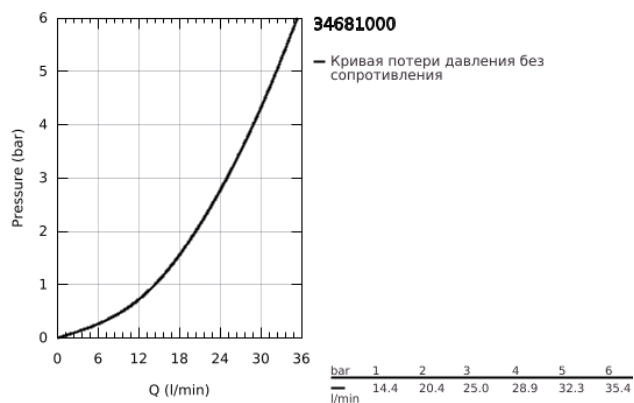

### ОПИСАНИЕ ПРОДУКТА

- Colour: хром
- настенный монтаж
- эргономичные рукоятки
- керамические вентили 1/2", 90°
- GROHE TurboStat компактный картридж с восковым термоэлементом
- ручка температуры с регулируемым стопором безопасности от 35°C до 43°C
- легкая термическая дезинфекция с помощью ключа 47 994 000 (опция)
- встроенный стопор смешанной воды
- отвод для душа снизу 1/2" со встроенным обратным клапаном
- металлический ограничитель температуры
- грязеулавливающие фильтры
- без S-образных эксцентриков и розеток
- GROHE FastFixation для быстрой замены обратных клапанов в соединениях
- GROHE CoolTouch безопасный корпус
- GROHE LongLife Finish - стойкое долговечное покрытие
- GROHE SafetyPlus предустановленный ограничитель температуры