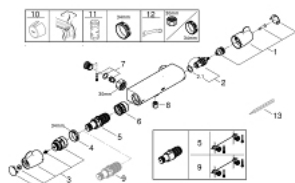

### ОПИСАНИЕ ПРОДУКТА

- Colour: хром
- настенный монтаж
- эргономичные рукоятки
- керамические вентили 1/2", 90°
- GROHE TurboStat компактный картридж с восковым термоэлементом
- ручка температуры с регулируемым стопором безопасности от 35°C до 43°C
- легкая термическая дезинфекция с помощью ключа 47 994 000 (опция)
- встроенный стопор смешанной воды
- отвод для душа снизу 1/2" со встроенным обратным клапаном
- металлический ограничитель температуры
- грязеулавливающие фильтры
- без S-образных эксцентриков и розеток
- GROHE FastFixation для быстрой замены обратных клапанов в соединениях
- GROHE CoolTouch безопасный корпус
- GROHE LongLife Finish - стойкое долговечное покрытие
- GROHE SafetyPlus предустановленный ограничитель температуры

### ЗАПАСНЫЕ ЧАСТИ

- 1: Отсекающая ручка (Spare part-nr. 49006000)
- 2: Керамический вентиль 1/2" (Spare part-nr. 45882000)
- 2.1: O-кольцо Ø18,2 x Ø1,7 (Spare part-nr. 0392400M)
- 3: Ручка температуры (Spare part-nr. 49005000)
- 4: Крепежное кольцо (Spare part-nr. 47743000)
- 5: Компактный термостатический картридж 1/2" (Spare part-nr. 47439000)
- 6: Седло термоэлемента (Spare part-nr. 47975000)
- 7: Обратный клапан (Spare part-nr. 47979000)
- 8: Обратный клапан (Spare part-nr. 08565000)
- 9: GROHE TurboStat картридж 1/2" (Spare part-nr. 47175000)\*
- 10: Рукоятка для разблокировки ограничителя температуры (Spare part-nr. 47994000)\*
- 11: Ключ (Spare part-nr. 19332000)\*
- 12: Ключ (Spare part-nr. 19377000)\*
- 13: термометр (Spare part-nr. 19001000)\*