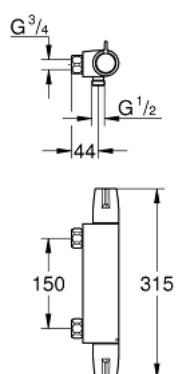

## 34 681 000 GROHTHERM SPECIAL ТЕРМОСТАТ ДЛЯ ДУША, DN 15

### ОПИСАНИЕ ПРОДУКТА

- Colour: хром
- настенный монтаж
- эргономичные рукоятки
- керамические вентили 1/2", 90°
- GROHE TurboStat компактный картридж с восковым термоэлементом
- ручка температуры с регулируемым стопором безопасности от 35°C до 43°C
- легкая термическая дезинфекция с помощью ключа 47 994 000 (опция)
- встроенный стопор смешанной воды
- отвод для душа снизу 1/2" со встроенным обратным клапаном
- металлический ограничитель температуры
- грязеулавливающие фильтры
- без S-образных эксцентриков и розеток
- GROHE FastFixation для быстрой замены обратных клапанов в соединениях
- GROHE CoolTouch безопасный корпус
- GROHE LongLife Finish - стойкое долговечное покрытие
- GROHE SafetyPlus предустановленный ограничитель температуры

### ЗАПАСНЫЕ ЧАСТИ

- 1: Отсекающая ручка (Spare part-nr. 49006000)
- 2: Керамический вентиль 1/2" (Spare part-nr. 45882000)
- 2.1: O-кольцо Ø18,2 x Ø1,7 (Spare part-nr. 0392400M)
- 3: Ручка температуры (Spare part-nr. 49005000)
- 4: Крепежное кольцо (Spare part-nr. 47743000)
- 5: Компактный термостатический картридж 1/2" (Spare part-nr. 47439000)
- 6: Седло термоэлемента (Spare part-nr. 47975000)
- 7: Обратный клапан (Spare part-nr. 47979000)
- 8: Обратный клапан (Spare part-nr. 08565000)
- 9: GROHE TurboStat картридж 1/2" (Spare part-nr. 47175000)\*
- 10: Рукоятка для разблокировки ограничителя температуры (Spare part-nr. 47994000)\*
- 11: Ключ (Spare part-nr. 19332000)\*
- 12: Ключ (Spare part-nr. 19377000)\*
- 13: термометр (Spare part-nr. 19001000)\*