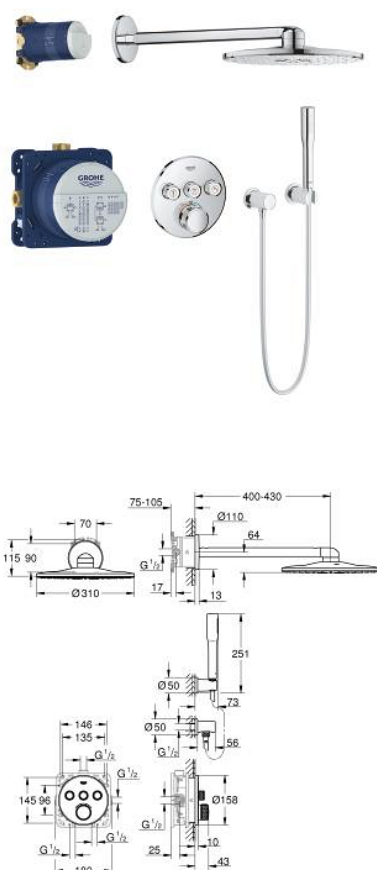

34 705 000 GROHTHERM SMARTCONTROL ТЕРМОСТАТЫ КНОПЧНЫЕ НАБОР ДЛЯ КОМПЛЕКТАЦИИ ДУША С RAINSHOWER SMARTACTIVE 310

ОПИСАНИЕ ПРОДУКТА

- Colour: хром
- Grotherm SmartControl Комплект верхней монтажной части
- Термостат скрытого монтажа для ванны/душа с 3 кнопками управления (29 121)
- GROHE Rapido SmartBox (35 600/35 604) (универсальная встраиваемая часть)
- Rainshower 310 Верхний душ с 2 режимами струи (26 475), душевой кронштейн 400 мм и встраиваемая часть (26 483 000)
- Euphoria Cosmopolitan Stick Ручной душ (27 367)
- Rainshower Настенный держатель (27 074 000)
- Rainshower подключение для душевого шланга 1/2" (27 057 000)
- душевой шланг Silverflex 1500 мм 1/2" x 1/2" (28 364)