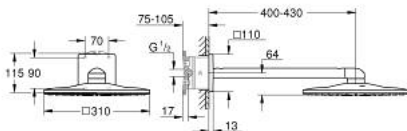

34 706 000 GROHTHERM SMARTCONTROL ТЕРМОСТАТЫ КНОПЧНЫЕ НАБОР ДЛЯ КОМПЛЕКТАЦИИ ДУША С RAINSHOWER SMARTACTIVE 310 CUBE

ОПИСАНИЕ ПРОДУКТА

- Colour: хром
- в комплект входят:
- Термостат скрытого монтажа для ванны/душа с 3 кнопками управления (29 121)
- Grotherm SmartControl Комплект верхней монтажной части
- GROHE Rapido SmartBox (35 600/35 604) (универсальная встраиваемая часть)
- Rainshower SmartActive 310 Cube Верхний душ с 2 режимами струи (26 479), душевой кронштейн 400 мм и встраиваемая часть (26 483 000)
- ручной душ Euphoria Cube Stick (27 698 000)
- Euphoria Cube wall Подключение для душевого шланга (26 370 000)
- душевой шланг Silverflex 1500 мм 1/2" x 1/2" (28 364)