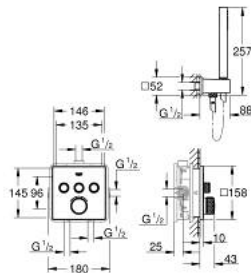

34 706 000 GROHTHERM SMARTCONTROL ТЕРМОСТАТЫ КНОПЧНЫЕ НАБОР ДЛЯ КОМПЛЕКТАЦИИ ДУША С RAINSHOWER SMARTACTIVE 310 CUBE

ОПИСАНИЕ ПРОДУКТА

- Colour: хром
- в комплект входят:
- Термостат скрытого монтажа для ванны/душа с 3 кнопками управления (29 121)
- Grotherm SmartControl Комплект верхней монтажной части
- GROHE Rapido SmartBox (35 600/35 604) (универсальная встраиваемая часть)
- Rainshower SmartActive 310 Cube Верхний душ с 2 режимами струи (26 479), душевой кронштейн 400 мм и встраиваемая часть (26 483 000)
- ручной душ Euphoria Cube Stick (27 698 000)
- Euphoria Cube wall Подключение для душевого шланга (26 370 000)
- душевой шланг Silverflex 1500 мм 1/2" x 1/2" (28 364)