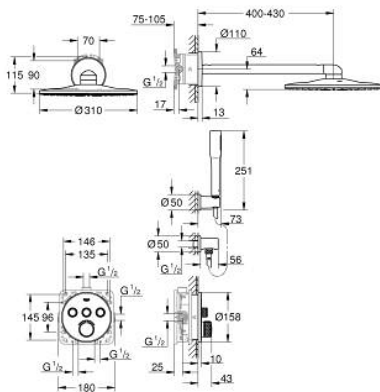

34 709 000 SMARTCONTROL НАБОР ДЛЯ КОМПЛЕКТАЦИИ ДУША

ОПИСАНИЕ ПРОДУКТА

- Colour: хром
- в комплект входят:
- встраиваемый смеситель с 3 кнопками управления
- SmartControl комплект верхней монтажной части (смеситель)
- (29 146 000)
- GROHE Rapido SmartBox (35 600/35 604) (универсальная встраиваемая часть)
- Rainshower 310 Верхний душ с 2 режимами струи (26 475), душевой кронштейн 400 мм и встраиваемая часть (26 483 000)
- Euphoria Cosmopolitan Stick Ручной душ (27 367)
- Rainshower Настенный держатель (27 074 000)
- Rainshower подключение для душевого шланга 1/2" (27 057 000)
- душевой шланг Silverflex 1500 мм 1/2" x 1/2" (28 364)