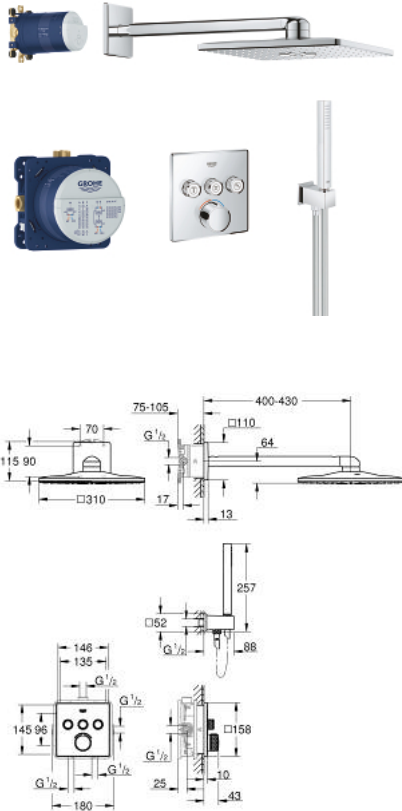

34 712 000 SMARTCONTROL НАБОР ДЛЯ КОМПЛЕКТАЦИИ ДУША

ОПИСАНИЕ ПРОДУКТА

- Colour: хром
- в комплект входят:
- встраиваемый смеситель с 3 кнопками управления
- SmartControl комплект верхней монтажной части (смеситель)
- (29 149 000)
- GROHE Rapido SmartBox (35 600/35 604) (универсальная встраиваемая часть)
- Rainshower SmartActive 310 Cube Верхний душ с 2 режимами струи (26 479), душевой кронштейн 400 мм и встраиваемая часть (26 483 000)
- ручной душ Euphoria Cube Stick (27 698 000)
- Euphoria Cube wall Подключение для душевого шланга (26 370 000)
- душевой шланг Silverflex 1500 мм 1/2" x 1/2" (28 364)