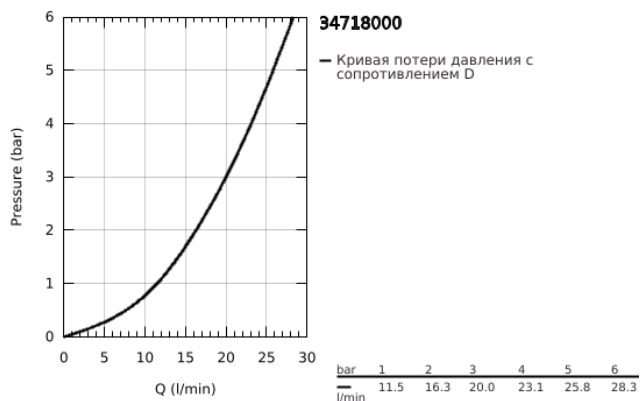

ОПИСАНИЕ ПРОДУКТА

- Colour: хром
- настенный монтаж
- GROHE CoolTouch полностью исключается вероятность ожога о внешнюю поверхность
- GROHE LongLife Finish - стойкое долговечное покрытие
- GROHE SafeStop стопор безопасности при 38°C
- GROHE SafeStop Plus опционно ограничитель температуры на 43°C, включен
- GROHE TurboStat компактный картридж с восковым термoelementом
- GROHE ProGrip элементы с рифленой поверхностью
- SmartControl с утапливаемыми металлическими кнопками, нажать для вкл/выкл и повернуть для увеличения напора воды от режима GROHE EcoJoy до максимального напора воды
- GROHE EasyReach встроенная полочка
- отвод для душа снизу 1/2"
- излив для ванны с аэратором
- встроенные обратные клапаны и грязеулавливающие фильтры
- с защитой от обратного потока