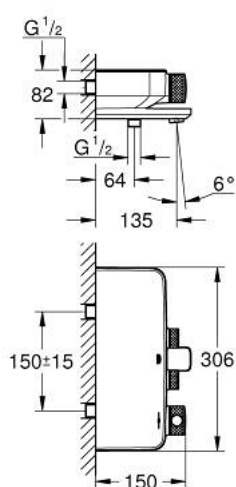

## 34 718 000 GROHTHERM SMARTCONTROL ТЕРМОСТАТЫ КНОПОЧНЫЕ ТЕРМОСТАТ ДЛЯ ВАННЫ, DN 15

### ОПИСАНИЕ ПРОДУКТА

- Colour: хром
- настенный монтаж
- GROHE CoolTouch полностью исключается вероятность ожога о внешнюю поверхность
- GROHE LongLife Finish - стойкое долговечное покрытие
- GROHE SafeStop стопор безопасности при 38°C
- GROHE SafeStop Plus опционно ограничитель температуры на 43°C, включен
- GROHE TurboStat компактный картридж с восковым термoelementом
- GROHE ProGrip элементы с рифленой поверхностью
- SmartControl с утапливаемыми металлическими кнопками, нажать для вкл/выкл и повернуть для увеличения напора воды от режима GROHE EcoJoy до максимального напора воды
- GROHE EasyReach встроенная полочка
- отвод для душа снизу 1/2"
- излив для ванны с аэратором
- встроенные обратные клапаны и грязеулавливающие фильтры
- с защитой от обратного потока