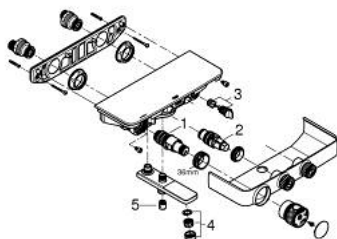

34 718 000 GROHTHERM SMARTCONTROL ТЕРМОСТАТЫ КНОПОЧНЫЕ ТЕРМОСТАТ ДЛЯ ВАННЫ, DN 15

ЗАПАСНЫЕ ЧАСТИ

1. 1: Компактный термостатический картридж 1/2" (Spare part-nr. 47439000)
   - 2: Картридж (Spare part-nr. 48297000)
   - 3: Обратный клапан (Spare part-nr. 49069000)
   - 4: Аэратор (Spare part-nr. 13941000)
   - 5: Обратный клапан (Spare part-nr. 08565000)
   - 6: GROHE TurboStat картридж 1/2" (Spare part-nr. 47175000)*
   - 7: Ключ (Spare part-nr. 49059000)*
2. Optional accessories