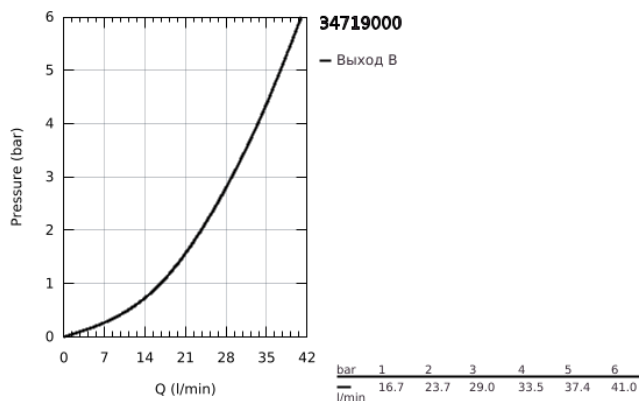

ОПИСАНИЕ ПРОДУКТА

- Colour: хром
- настенный монтаж
- GROHE CoolTouch полностью исключается вероятность ожога о внешнюю поверхность
- GROHE LongLife Finish - стойкое долговечное покрытие
- GROHE SafeStop стопор безопасности при 38°C
- GROHE SafeStop Plus опционно ограничитель температуры на 43°C, включен
- GROHE TurboStat компактный картридж с восковым термоэлементом
- GROHE ProGrip элементы с рифленой поверхностью
- SmartControl с утопленными металлическими кнопками, нажать для вкл/выкл и повернуть для увеличения напора воды от режима GROHE EcoJoy до максимального напора воды
- GROHE EasyReach встроенная полочка
- отвод для душа снизу 1/2"
- встроенные обратные клапаны и грязеулавливающие фильтры
- с защитой от обратного потока