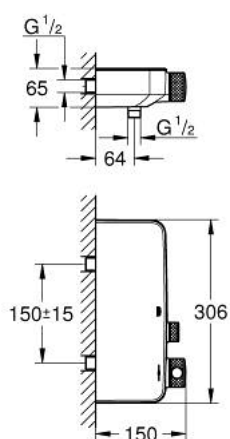

### ОПИСАНИЕ ПРОДУКТА

- Colour: хром
- настенный монтаж
- GROHE CoolTouch полностью исключается вероятность ожога о внешнюю поверхность
- GROHE LongLife Finish - стойкое долговечное покрытие
- GROHE SafeStop стопор безопасности при 38°C
- GROHE SafeStop Plus опционно ограничитель температуры на 43°C, включен
- GROHE TurboStat компактный картридж с восковым термоэлементом
- GROHE ProGrip элементы с рифленой поверхностью
- SmartControl с утопленными металлическими кнопками, нажать для вкл/выкл и повернуть для увеличения напора воды от режима GROHE EcoJoy до максимального напора воды
- GROHE EasyReach встроенная полочка
- отвод для душа снизу 1/2"
- встроенные обратные клапаны и грязеулавливающие фильтры
- с защитой от обратного потока