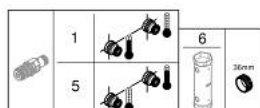

34 719 000 GROHTHERM SMARTCONTROL ТЕРМОСТАТЫ КНОПочНЫЕ ТЕРМОСТАТ ДЛЯ ДУША, DN 15

ЗАПАСНЫЕ ЧАСТИ

1. 1: Компактный термостатический картридж 1/2" (Spare part-nr. 47439000)
   - 2: Картридж (Spare part-nr. 48297000)
   - 3: Обратный клапан (Spare part-nr. 49069000)
   - 4: Обратный клапан (Spare part-nr. 08565000)
   - 5: GROHE TurboStat картридж 1/2" (Spare part-nr. 47175000)*
   - 6: Ключ (Spare part-nr. 49059000)*
2. Optional accessories