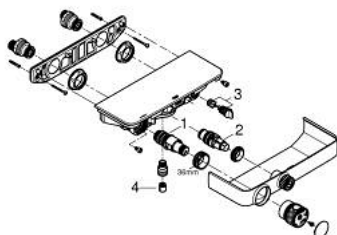

34 719 000 GROHTHERM SMARTCONTROL ТЕРМОСТАТЫ КНОПочНЫЕ ТЕРМОСТАТ ДЛЯ ДУША, DN 15

ЗАПАСНЫЕ ЧАСТИ

1. 1: Компактный термостатический картридж 1/2" (Spare part-nr. 47439000)
   - 2: Картридж (Spare part-nr. 48297000)
   - 3: Обратный клапан (Spare part-nr. 49069000)
   - 4: Обратный клапан (Spare part-nr. 08565000)
   - 5: GROHE TurboStat картридж 1/2" (Spare part-nr. 47175000)*
   - 6: Ключ (Spare part-nr. 49059000)*
2. Optional accessories